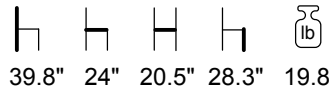

sgabello
stool

packaging 2 pz - 54x66x102 - 0,40 mc

descrizione /description

- struttura in acciaio verniciato a polveri
- resistente alle intemperie e alla luce solare (UV)
- corda in gomma con rivestimento in textilene
- impilabile
- steel frame powder coating
- weatherproof and sunlight resistant (UV) structure
- rope with rubber inside
- stackable