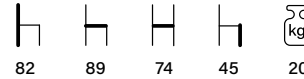

packaging 1 pz - 80x90x90 cm - 0,60 mc

pouf 5087

packaging 1 pz - 80x80x50 cm - 0,32 mc

angolo 90 5088
corner 90

packaging 1 pz - 90x90x85 cm - 0,68 mc