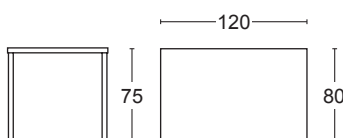

## COLORI COLOURS

**VB**  
verniciato  
bianco  
white coated

**VT**  
verniciato  
tortora  
dove grey  
coated

**VA**  
verniciato  
antracite  
anthracite  
grey coated

Summer – 70x70 cm

Art. 2733

Imballo Packing	2 colli 2 packages
--------------------	-----------------------

Peso unitario Unit weight	Kg 13,200
------------------------------	-----------

Summer – 70x70 cm, h.110

Art. 2734

Imballo Packing	2 colli 2 packages
--------------------	-----------------------

Peso unitario Unit weight	Kg 15,200
------------------------------	-----------

Summer – 80x80 cm

Art. 2732

Imballo Packing	2 colli 2 packages
--------------------	-----------------------

Peso unitario Unit weight	Kg 17,400
------------------------------	-----------

Summer – 120x80 cm