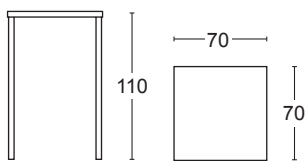

# tavolo SUMMER / table

Design Centro Stile SCAB

Tavolo con piano e gambe quadrate da 35x35 mm in acciaio zincato e verniciato con polvere poliestere. 4 piedini regolatori.

*Table with top and squared legs measuring 35x35 mm in galvanized and polyester powder coated steel. 4 adjustable feet.*

## COLORI COLOURS

**VB**  
verniciato  
bianco  
white coated

**VT**  
verniciato  
tortora  
dove grey  
coated

**VA**  
verniciato  
antracite  
anthracite  
grey coated

Summer – 70x70 cm

Art. 2733

Imballo Packing	2 colli 2 packages
--------------------	-----------------------

Peso unitario Unit weight	Kg 13,200
------------------------------	-----------

Summer – 70x70 cm, h.110

Art. 2734

Imballo Packing	2 colli 2 packages
--------------------	-----------------------

Peso unitario Unit weight	Kg 15,200
------------------------------	-----------

Summer – 80x80 cm

Art. 2732

Imballo Packing	2 colli 2 packages
--------------------	-----------------------

Peso unitario Unit weight	Kg 17,400
------------------------------	-----------

Summer – 120x80 cm