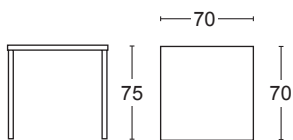

# tavolo SUMMER / table

Design Centro Stile SCAB

Tavolo con piano e gambe quadrate da 35x35 mm in acciaio zincato e verniciato con polvere poliestere. 4 piedini regolatori.

*Table with top and squared legs measuring 35x35 mm in galvanized and polyester powder coated steel. 4 adjustable feet.*

## COLORI COLOURS

**VB**  
verniciato  
bianco  
white coated

**VT**  
verniciato  
tortora  
dove grey  
coated

**VA**  
verniciato  
antracite  
anthracite  
grey coated

Summer – 70x70 cm

Art. 2733

Imballo Packing	2 colli 2 packages
--------------------	-----------------------

Peso unitario Unit weight	Kg 13,200
------------------------------	-----------

Summer – 70x70 cm, h.110

Art. 2734

Imballo Packing	2 colli 2 packages
--------------------	-----------------------

Peso unitario Unit weight	Kg 15,200
------------------------------	-----------

Summer – 80x80 cm

Art. 2732

Imballo Packing	2 colli 2 packages
--------------------	-----------------------

Peso unitario Unit weight	Kg 17,400
------------------------------	-----------

Summer – 120x80 cm