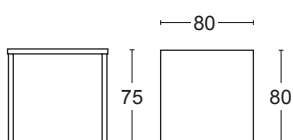

## COLORI COLOURS

**VB**  
verniciato  
bianco  
white coated

**VT**  
verniciato  
tortora  
dove grey  
coated

**VA**  
verniciato  
antracite  
anthracite  
grey coated

Summer – 70x70 cm

Art. 2733

Imballo Packing	2 colli 2 packages
--------------------	-----------------------

Peso unitario Unit weight	Kg 13,200
------------------------------	-----------

Summer – 70x70 cm, h.110

Art. 2734

Imballo Packing	2 colli 2 packages
--------------------	-----------------------

Peso unitario Unit weight	Kg 15,200
------------------------------	-----------

Summer – 80x80 cm

Art. 2732

Imballo Packing	2 colli 2 packages
--------------------	-----------------------

Peso unitario Unit weight	Kg 17,400
------------------------------	-----------

Summer – 120x80 cm