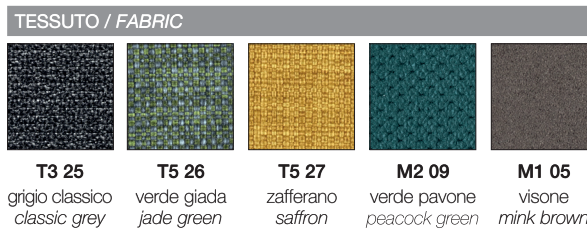

TESSUTI E COLORI FABRICS AND COLOURS

h.78

Art. 2812

Imballo Packing	1 pezzo 1 piece
Peso unitario Unit weight	Kg 8,300
Misure imballo Packing sizes	50x50x78 cm