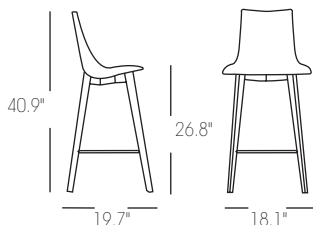

SGABELLO NATURAL ZEBRA POP h.78 / h.68

Design Centro Stile Scab

h.68
2813 FW T5 27

h.78
2812 FN T3 25

Scocca imbottita con anima in policarbonato antishock. Telaio in essenza di faggio. Poggiapiedi in acciaio cromato. Per uso interno.

TESSUTI E COLORI FABRICS AND COLOURS

h.78

Art. 2812

Imballo Packing	1 pezzo 1 piece
Peso unitario Unit weight	Kg 8,300
Misure imballo Packing sizes	50x50x78 cm

h.68

Art. 2813

Imballo Packing	1 pezzo 1 piece
Peso unitario Unit weight	Kg 8,100
Misure imballo Packing sizes	50x50x68 cm