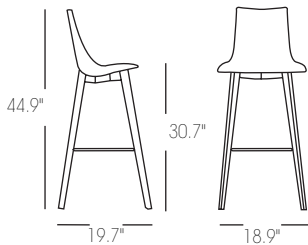

SGABELLO NATURAL ZEBRA POP h.78 / h.68

Design Centro Stile Scab

h.68
2813 FW T5 27

h.78
2812 FN T3 25

Scocca imbottita con anima in policarbonato antishock. Telaio in essenza di faggio. Poggiapiedi in acciaio cromato. Per uso interno.

TESSUTI E COLORI FABRICS AND COLOURS

h.78

Art. 2812

Imballo Packing	1 pezzo 1 piece
Peso unitario Unit weight	Kg 8,300
Misure imballo Packing sizes	50x50x78 cm

h.68

Art. 2813

Imballo Packing	1 pezzo 1 piece
Peso unitario Unit weight	Kg 8,100
Misure imballo Packing sizes	50x50x68 cm