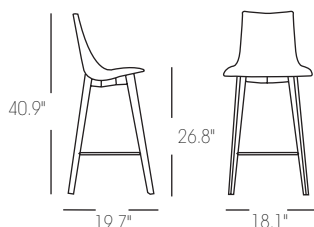

SGABELLO NATURAL ZEBRA POP h.78 / h.68

Design Centro Stile Scab

h.68
2813 FW T5 27

h.78
2812 FN T3 25

Scocca imbottita con anima in policarbonato antishock. Telaio in essenza di faggio. Poggiapiedi in acciaio cromato. Per uso interno.

TESSUTI E COLORI FABRICS AND COLOURS

h.78

Art. 2812

Imballo Packing	1 pezzo 1 piece
Peso unitario Unit weight	Kg 8,300
Misure imballo Packing sizes	50x50x78 cm

h.68

Art. 2813

Imballo Packing	1 pezzo 1 piece
Peso unitario Unit weight	Kg 8,100
Misure imballo Packing sizes	50x50x68 cm