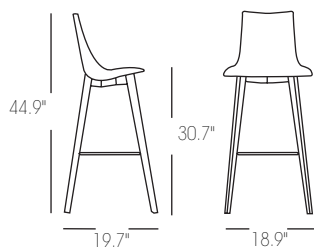

SGABELLO NATURAL ZEBRA POP h.78 / h.68

Design Centro Stile Scab

h.68
2813 FW T5 27

h.78
2812 FN T3 25

Scocca imbottita con anima in policarbonato antishock. Telaio in essenza di faggio. Poggiapiedi in acciaio cromato. Per uso interno.

TESSUTI E COLORI FABRICS AND COLOURS

h.78

Art. 2812

Imballo Packing	1 pezzo 1 piece
Peso unitario Unit weight	Kg 8,300
Misure imballo Packing sizes	50x50x78 cm

h.68

Art. 2813

Imballo Packing	1 pezzo 1 piece
Peso unitario Unit weight	Kg 8,100
Misure imballo Packing sizes	50x50x68 cm