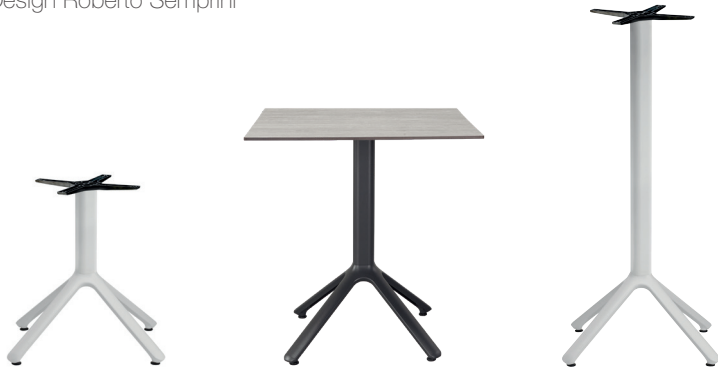

NEMO BASAMENTO FISSO h.50 / h.73 / h.109

FIXED BASE

Design Roberto Semprini

Base a 4 piedi in alluminio pressofuso.
Colonna quadrata in alluminio con angoli arrotondati.
Staffe di fissaggio al piano in alluminio pressofuso.
Con 4 piedini regolatori.
Per uso interno/esterno.

*Die cast aluminium four feet base.
Square aluminium column with rounded corners.
Die cast aluminium brackets for fastening to top.
With 4 adjustable feet.
For indoor/outdoor use.*

FINITURE BASAMENTO

BASE FINISHING