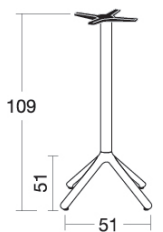

top max Ø 90 cm - 80x80 cm

Art. 5067

Imballo Packing	1 pezzo 1 piece
Peso unitario Unit weight	Kg 4,600
Misure imballo Packing sizes	53x53x33 cm

top max Ø 90 cm - 80x80 cm

Art. 5060

Imballo Packing	1 pezzo 1 piece
Peso unitario Unit weight	Kg 4,800
Misure imballo Packing sizes	53x53x33 cm

top max Ø 80 cm - 70x70 cm

Art. 5065

Imballo Packing	2 colli 2 packages
Peso unitario Unit weight	Kg 5,700

1550 S. Coast Hwy., #205, Laguna Beach, CA 92651
www.interracontract.com
O: 949.497.0277