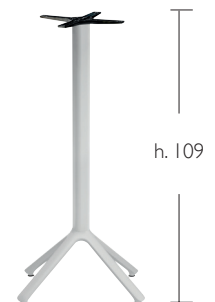

1550 S. Coast Hwy., #205, Laguna Beach, CA 92651
www.interracontract.com
O: 949.497.0277