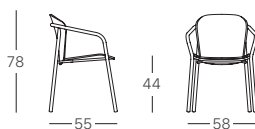

TELAIO
FRAME

Struttura a 4 gambe in acciaio tubolare \varnothing 25 mm
4-leg frame in 25 mm diam tubular steel

FINITURE
FINISHES

LEGNO
WOOD

ART. 2897

1
pcs

8,3
kg

ART. 2896