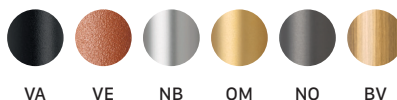

FINN METAL WOOD

Design Marcello Ziliani

art. 2897

chair

art. 2896

armchair

Seduta e schienale in legno.
Per uso interno.

Seat and backrest in wood.
For indoor use.

TELAIO
FRAME

Struttura a 4 gambe in acciaio tubolare \varnothing 25 mm
4-leg frame in 25 mm diam tubular steel

FINITURE
FINISHES

LEGNO
WOOD

ART. 2897

1
pcs

8,3
kg

ART. 2896