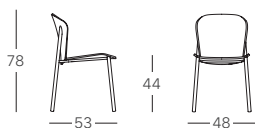

TELAIO
FRAME

Struttura a 4 gambe in acciaio tubolare \varnothing 25 mm
4-leg frame in 25 mm diam tubular steel

FINITURE
FINISHES

LEGNO
WOOD

ART. 2897

1
pcs

8,3
kg

ART. 2896