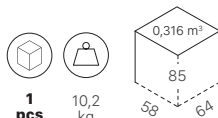

TELAIO
FRAME

Struttura a 4 gambe in acciaio tubolare \varnothing 25 mm
4-leg frame in 25 mm diam tubular steel

FINITURE
FINISHES

LEGNO
WOOD

ART. 2897

1
pcs

8,3
kg

ART. 2896