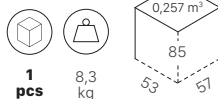

TELAIO
FRAME

Struttura a 4 gambe in acciaio tubolare \varnothing 25 mm
4-leg frame in 25 mm diam tubular steel

FINITURE
FINISHES

LEGNO
WOOD

ART. 2897

1
pcs

8,3
kg

ART. 2896