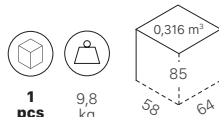

TELAIO
FRAME

Struttura a 4 gambe in legno
4-leg frame in wood

FINITURE
FINISHES

ART. 2895

1
pcs

8,1
kg

ART. 2894

1
pcs