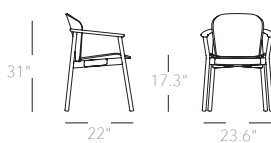

TELAIO
FRAME

Struttura a 4 gambe in legno
4-leg frame in wood

FINITURE
FINISHES

ART. 2895

1
pcs

8,1
kg

ART. 2894

1
pcs