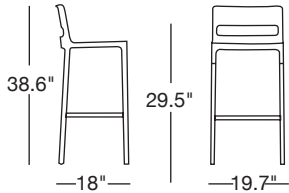

DIVO h.75 / h.65

Design Centro Stile Scab

Seduta in polipropilene riciclabile.
Gambe in alluminio anodizzato a sezione quadrata da mm. 25x25.
Disponibile in due altezze.
Impilabile.
Per uso interno/esterno.

*Recyclable polypropylene seat.
Anodised aluminium legs with a square section of 25x25 mm.
Available in two different heights.
Stackable.
For indoor/outdoor use.*

COLORI E CODICI ARTICOLO COLOURS AND PRODUCT REFERENCES

h.75

Imballo: 4 pezzi
Packing: 4 pieces

Peso unitario Kg 4,000
Unit weight

Misure imballo 67x49,5x114 cm
Packing sizes

h.65

Imballo: 4 pezzi
Packing: 4 pieces

Peso unitario Kg 3,800
Unit weight

Misure imballo 67x49,5x104 cm
Packing sizes