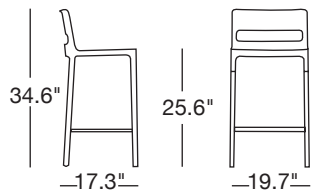

DIVO h.75 / h.65

Design Centro Stile Scab

Seduta in polipropilene riciclabile.
Gambe in alluminio anodizzato a sezione quadrata da mm. 25x25.
Disponibile in due altezze.
Impilabile.
Per uso interno/esterno.

*Recyclable polypropylene seat.
Anodised aluminium legs with a square section of 25x25 mm.
Available in two different heights.
Stackable.
For indoor/outdoor use.*

COLORI E CODICI ARTICOLO COLOURS AND PRODUCT REFERENCES

						
h.75 2210	2216	2211	2215	2212	2213	2214
h.65 2227	2226	2228	2232	2229	2230	2231
lino linen	tortora dove grey	arancio orange	rosso red	verde pistacchio light green	blu blue	antracite anthracite grey

h.75

Imballo: 4 pezzi
Packing: 4 pieces

Peso unitario Kg 4,000
Unit weight

Misure imballo 67x49,5x114 cm
Packing sizes

h.65

Imballo: 4 pezzi
Packing: 4 pieces

Peso unitario Kg 3,800
Unit weight

Misure imballo 67x49,5x104 cm
Packing sizes