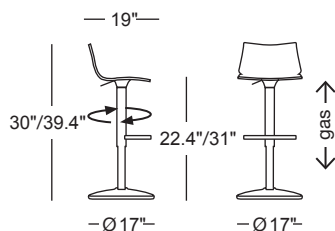

DAY UP POP

Design Centro Stile Scab

Sgabello girevole regolabile in altezza con pistone a gas. Base e colonna in acciaio cromato. Sedile imbottito con anima in policarbonato. Per uso interno.

Revolving barstool with adjustable height and gas piston. Base and column in chrome-plated steel. Upholstered seat with polycarbonate core. For indoor use.

Art. 2373

Imballo Packing	1 pezzo 1 piece
Peso unitario Unit weight	Kg 10,300
Misure imballo Packing sizes	45x45x79 cm