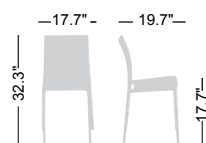

A assembled / assemblato

0,30 m³ - 10,6 kg.
 62,5x46x97cm.
 2 pcs (carton)

Frame Finishing & Codes / Finiture Telai e Codici

cod.30.--/IEA
cod.30/ITCA

Fabric required
 Fabbisogno di tessuto
 1 pcs: Lin Mtrs 1 (h1,40)