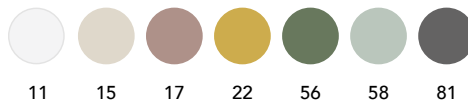

HUG

Design Meneghello Paoletti

go
green

art. 2380

chair / chaise

art. 2382

armchair / fauteuil

Per HUG si sceglie un materiale certificato rigenerato post consumo industriale PCR. Sedia e poltrona raggiungono un livello qualitativo ed etico superiore, dando vita a una collezione creativamente green adatta sia all'indoor che all'outdoor. Per HUG è stato pensato un elemento estremamente caratterizzante: tra seduta e schienale, dalle forme arrotondate e in equilibrio, i designer hanno introdotto un elemento a fascia, definito da un motivo a righe in rilievo all-over e avvolgente proprio come un abbraccio.

HUG is made with a certified regenerated Post-Consumer Recycled (PCR) material. Chair and armchair reach a higher ethical level and higher quality, giving life to a creatively green collection suitable for both indoor and outdoor environments. HUG features an extremely distinctive element: between the seat and the backrest the designers introduced a band-like element with a rounded and balanced shape, defined by a relieved striped pattern, that envelops just like a hug.

Pour HUG, on choisit le technopolymère certifié régénéré post consommation industrielle PCR. Chaise et fauteuil atteignent un niveau de qualité et d'éthique supérieur, en donnant vie à une collection créativement écologique, approprié aussi bien pour l'intérieur comme l'extérieur. Pour HUG, un élément extrêmement distinctif a été pensé : entre l'assise et le dossier, aux formes arrondies et en équilibre, les designers ont introduit un élément à bande, défini par un motif à rayures en relief sur toute la longueur, enveloppant comme une accolade.