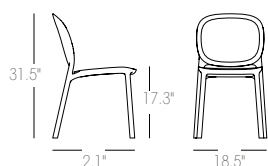

HUG

Design Meneghello Paoletti

go
green

art. 2380

chair / chaise

art. 2382

armchair / fauteuil

Per HUG si sceglie un materiale certificato rigenerato post consumo industriale PCR. Sedia e poltrona raggiungono un livello qualitativo ed etico superiore, dando vita a una collezione creativamente green adatta sia all'indoor che all'outdoor. Per HUG è stato pensato un elemento estremamente caratterizzante: tra seduta e schienale, dalle forme arrotondate e in equilibrio, i designer hanno introdotto un elemento a fascia, definito da un motivo a righe in rilievo all-over e avvolgente proprio come un abbraccio.

HUG is made with a certified regenerated Post-Consumer Recycled (PCR) material. Chair and armchair reach a higher ethical level and higher quality, giving life to a creatively green collection suitable for both indoor and outdoor environments. HUG features an extremely distinctive element: between the seat and the backrest the designers introduced a band-like element with a rounded and balanced shape, defined by a relieved striped pattern, that envelops just like a hug.

Pour HUG, on choisit le technopolymère certifié régénéré post consommation industrielle PCR. Chaise et fauteuil atteignent un niveau de qualité et d'éthique supérieur, en donnant vie à une collection créativement écologique, approprié aussi bien pour l'intérieur comme l'extérieur. Pour HUG, un élément extrêmement distinctif a été pensé : entre l'assise et le dossier, aux formes arrondies et en équilibre, les designers ont introduit un élément à bande, défini par un motif à rayures en relief sur toute la longueur, enveloppant comme une accolade.