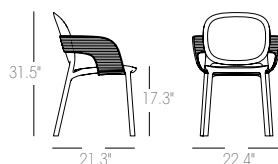

HUG

Design Meneghello Paoletti

go
green

art. 2380

chair / chaise

art. 2382

armchair / fauteuil

Per HUG si sceglie un materiale certificato rigenerato post consumo industriale PCR. Sedia e poltrona raggiungono un livello qualitativo ed etico superiore, dando vita a una collezione creativamente green adatta sia all'indoor che all'outdoor. Per HUG è stato pensato un elemento estremamente caratterizzante: tra seduta e schienale, dalle forme arrotondate e in equilibrio, i designer hanno introdotto un elemento a fascia, definito da un motivo a righe in rilievo all-over e avvolgente proprio come un abbraccio.

HUG is made with a certified regenerated Post-Consumer Recycled (PCR) material. Chair and armchair reach a higher ethical level and higher quality, giving life to a creatively green collection suitable for both indoor and outdoor environments. HUG features an extremely distinctive element: between the seat and the backrest the designers introduced a band-like element with a rounded and balanced shape, defined by a relieved striped pattern, that envelops just like a hug.

Pour HUG, on choisit le technopolymère certifié régénéré post consommation industrielle PCR. Chaise et fauteuil atteignent un niveau de qualité et d'éthique supérieur, en donnant vie à une collection créativement écologique, approprié aussi bien pour l'intérieur comme l'extérieur. Pour HUG, un élément extrêmement distinctif a été pensé : entre l'assise et le dossier, aux formes arrondies et en équilibre, les designers ont introduit un élément à bande, défini par un motif à rayures en relief sur toute la longueur, enveloppant comme une accolade.