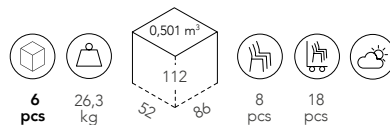

ART. 2380

ART. 2380-2