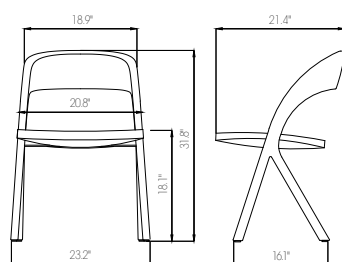

Gesto

design Mario Mazzer

VERSIONI E MATERIALI

Sedia in poliuretano espanso stampato, con struttura interna in acciaio. In pelle o rivestimenti da campionario.

VERSIONS AND MATERIALS

Chair in foamed polyurethane with an internal steel frame. Upholstered in leather or materials from sample book.

VERSIONS ET MATÉRIAUX

Chaise en polyuréthane avec une frame intérieure en acier. En cuir ou revêtements selon nuancier.

cod. 1100

	ARTICOLO article article	DESCRIZIONE description description		M ³	N.	TOT. KG BOX
	1100	SEDIA RIVESTITA upholstered chair chaise rembourrée	66x58x84 cm	0,32	1	12