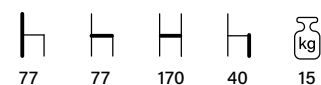

# gaia

poltroncina  
armchair 5040

packaging 10 pz - 90x54x235 cm - 1,30 mc

sgabello  
stool 5041

packaging 3 pz - 57x61x235 cm - 1,00 mc

# belize

poltrona  
armchair 5043

packaging 2 pz - 90x90x90 cm - 0,73 mc

divano 2 posti  
sofa 2 seat 5044

packaging 1 pz - 175x80x80 cm - 1,20 mc

tavolo/table 5045

packaging 1 pz - 115x75x37 cm - 0,32 mc