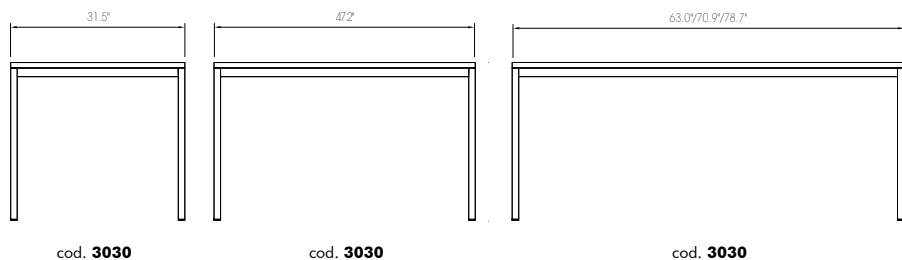

cod. 3030

cod. 3030

cod. 3030

STRUTTURA TAVOLO table structure / structure table

ARTICOLO article article	DESCRIZIONE description description	DIM. MAX PIANO dim. max top dim. max plateau			M³	N.	TOT. KG BOX	*
S303	STRUTTURA TAVOLO CON PERIMETRO 40x30, GAMBE 30x30 table frame perimeter 40x30, legs 30x30 structure table périmètre 40x30, pieds 30x30	700 X 700	•	85x85xh7 cm	0,05	1	9	v
S303	STRUTTURA TAVOLO CON PERIMETRO 40x30, GAMBE 30x30 table frame perimeter 40x30, legs 30x30 structure table périmètre 40x30, pieds 30x30	800 X 800	•	85x85xh7 cm	0,05	1	10	v
S303	STRUTTURA TAVOLO CON PERIMETRO 40x30, GAMBE 30x30 table frame perimeter 40x30, legs 30x30 structure table périmètre 40x30, pieds 30x30	1200 X 800	•	125x85xh7 cm	0,075	1	12	v
S303	STRUTTURA TAVOLO CON PERIMETRO 40x30, GAMBE 30x30 table frame perimeter 40x30, legs 30x30 structure table périmètre 40x30, pieds 30x30	1600 X 800	•	165x85xh7 cm	0,098	1	14	v
S303	STRUTTURA TAVOLO CON PERIMETRO 40x30, GAMBE 30x30 table frame perimeter 40x30, legs 30x30 structure table périmètre 40x30, pieds 30x30	1800 X 800	•	185x85xh7 cm	0,11	1	15	v
S303	STRUTTURA TAVOLO CON PERIMETRO 40x30, GAMBE 30x30 table frame perimeter 40x30, legs 30x30 structure table périmètre 40x30, pieds 30x30	2000 X 800	•	205x85xh7 cm	0,121	1	16	v

PREZZI PIANO TAVOLO table top prices / prix plateau table

NOBILITATO melamine / anobli Pg 116	LAMINATO laminated / laminé Pg 118	HPL hpl / hpl Pg 124	SOLID CORE solid core / solid core Pg 126

**COLORI PIANO
TOP COLORS
COULEURS PLATEAU**

HPL /hpl /hpl	SOLID CORE /solid core /solid core	LAMINATO /laminated /laminé	NOBILITATO /melamine /anobli	METALLI /metals /métaux
■ Pg XVIII	■ Pg XVIII	■ Pg XIX	■ Pg XIX	CR VA VB VN ■ Pg XVII

MAGGIORAZIONI surcharge / majoration

	STRUTTURA TAVOLO H 1100 table, h1100 structure table, h1100
	ASSEMBLAGGIO E KIT VITI PIANO assembly and kit top screws assemblage et kit visserie plateau
	PIEDINO REGOLABILE (KIT) adjustable feet (kit) pied réglable (par kit)

MAGGIORAZIONE 15% SULLA STRUTTURA PER TRATTAMENTO PER ESTERNO.
15% increase on the structure for outdoor treatment.
majoration de 15% sur la structure pour le traitement extérieure.