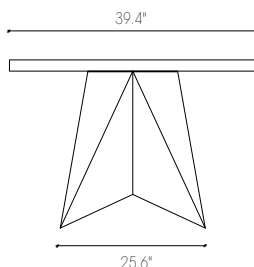

Clint

design **Mario Mazzer**

VERSIONI E MATERIALI

Tavolo con struttura in acciaio verniciata o con trattamento a cera. Piano in multistrato di frassino con bordi massello.

VERSIONS AND MATERIALS

Tables with steel structure and painted or waxed borders.

VERSIONS ET MATÉRIAUX

Table avec frame en acier vernie ou traitée au calamine. Plateau en multiple de frêne et bord en massif.

cod. **3700**

cod. **3701**

ARTICOLO article article	DESCRIZIONE description description	DIM PIANO top dim dim plateaux			M ³	N.	TOT. KG
 3700	TAVOLO IN ACCIAIO H 750 MM, PIEDE 890 MM, PIANO CON BORDI MASSELLATI, SP40 MM Steel table h750 mm, foot 890 mm, multilayer top with solid wood borders, th 40 mm Table en acier h 750 mm, pied 890 mm, multicouches plateau avec bois bord, ep 40 mm	2000X1000	•	110x217xh11cm + 120x80xh55 cm (pallet)	0,26 + 0,53	1	51 + 73
		2500X1000	•	110x267xh11cm + 120x80xh55 cm (pallet)	0,32 + 0,53	1	59 + 73
		2800x1000	•	110x297xh11cm + 120x80xh55 cm (pallet)	0,36 + 0,53	1	65 + 73
 3701	TAVOLO IN ACCIAIO H 750 MM, PIEDE 650 MM, PIANO CON BORDI MASSELLATI, SP40 MM Steel table h750 mm, foot 650 mm, multilayer top with solid wood borders, th 40 mm Table en acier h 750 mm, pied 650 mm, multicouches plateau avec bois bord, ep 40 mm	1600X1000	•	110x177xh11cm + 60x80xh50 cm (pallet)	0,21 + 0,24	1	38 + 51,5
		1600X1600	•	170x117xh11cm + 60x80xh50 cm (pallet)	0,33 + 0,24	1	60 + 51,5
		1400X1000	•	110x157xh11cm + 60x80xh50 cm (pallet)	0,19 + 0,24	1	36 + 51,5
		1400X1400	•	150x157xh11cm + 60x80xh50 cm (pallet)	0,26 + 0,24	1	46 + 51,5