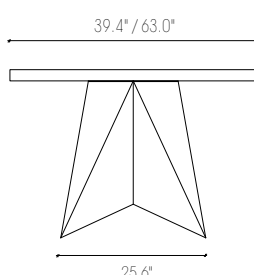

Clint

design **Mario Mazzer**

VERSIONI E MATERIALI

Tavolo con struttura in acciaio verniciata o con trattamento a cera. Piano in multistrato di frassino con bordi massello.

VERSIONS AND MATERIALS

Tables with steel structure and painted or waxed borders.

VERSIONS ET MATÉRIAUX

Table avec frame en acier vernie ou traitée au calamine. Plateau en multiple de frêne et bord en massif.

cod. **3700**

cod. **3701**

ARTICOLO article article	DESCRIZIONE description description	DIM PIANO top dim dim plateaux			M ³	N.	TOT. KG
 3700	TAVOLO IN ACCIAIO H 750 MM, PIEDE 890 MM, PIANO CON BORDI MASSELLATI, SP40 MM Steel table h750 mm, foot 890 mm, multilayer top with solid wood borders, th 40 mm Table en acier h 750 mm, pied 890 mm, multicouches plateau avec bois bord, ep 40 mm	2000X1000	•	110x217xh11cm + 120x80xh55 cm (pallet)	0,26 + 0,53	1	51 + 73
		2500X1000	•	110x267xh11cm + 120x80xh55 cm (pallet)	0,32 + 0,53	1	59 + 73
		2800x1000	•	110x297xh11cm + 120x80xh55 cm (pallet)	0,36 + 0,53	1	65 + 73
 3701	TAVOLO IN ACCIAIO H 750 MM, PIEDE 650 MM, PIANO CON BORDI MASSELLATI, SP40 MM Steel table h750 mm, foot 650 mm, multilayer top with solid wood borders, th 40 mm Table en acier h 750 mm, pied 650 mm, multicouches plateau avec bois bord, ep 40 mm	1600X1000	•	110x177xh11cm + 60x80xh50 cm (pallet)	0,21 + 0,24	1	38 + 51,5
		1600X1600	•	170x117xh11cm + 60x80xh50 cm (pallet)	0,33 + 0,24	1	60 + 51,5
		1400X1000	•	110x157xh11cm + 60x80xh50 cm (pallet)	0,19 + 0,24	1	36 + 51,5
		1400X1400	•	150x157xh11cm + 60x80xh50 cm (pallet)	0,26 + 0,24	1	46 + 51,5