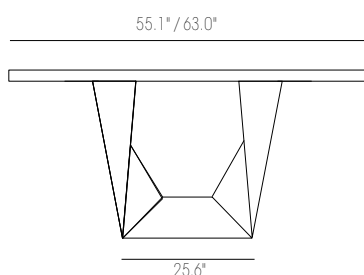

Clint

design **Mario Mazzer**

VERSIONI E MATERIALI

Tavolo con struttura in acciaio verniciata o con trattamento a cera. Piano in multistrato di frassino con bordi massello.

VERSIONS AND MATERIALS

Tables with steel structure and painted or waxed borders.

VERSIONS ET MATÉRIAUX

Table avec frame en acier vernie ou traitée au calamine. Plateau en multiple de frêne et bord en massif.

cod. **3700**

cod. **3701**

ARTICOLO article article	DESCRIZIONE description description	DIM PIANO top dim dim plateaux			M ³	N.	TOT. KG
 3700	TAVOLO IN ACCIAIO H 750 MM, PIEDE 890 MM, PIANO CON BORDI MASSELLATI, SP40 MM Steel table h750 mm, foot 890 mm, multilayer top with solid wood borders, th 40 mm Table en acier h 750 mm, pied 890 mm, multicouches plateau avec bois bord, ep 40 mm	2000X1000	•	110x217xh11cm + 120x80xh55 cm (pallet)	0,26 + 0,53	1	51 + 73
		2500X1000	•	110x267xh11cm + 120x80xh55 cm (pallet)	0,32 + 0,53	1	59 + 73
		2800x1000	•	110x297xh11cm + 120x80xh55 cm (pallet)	0,36 + 0,53	1	65 + 73
 3701	TAVOLO IN ACCIAIO H 750 MM, PIEDE 650 MM, PIANO CON BORDI MASSELLATI, SP40 MM Steel table h750 mm, foot 650 mm, multilayer top with solid wood borders, th 40 mm Table en acier h 750 mm, pied 650 mm, multicouches plateau avec bois bord, ep 40 mm	1600X1000	•	110x177xh11cm + 60x80xh50 cm (pallet)	0,21 + 0,24	1	38 + 51,5
		1600X1600	•	170x117xh11cm + 60x80xh50 cm (pallet)	0,33 + 0,24	1	60 + 51,5
		1400X1000	•	110x157xh11cm + 60x80xh50 cm (pallet)	0,19 + 0,24	1	36 + 51,5
		1400X1400	•	150x157xh11cm + 60x80xh50 cm (pallet)	0,26 + 0,24	1	46 + 51,5