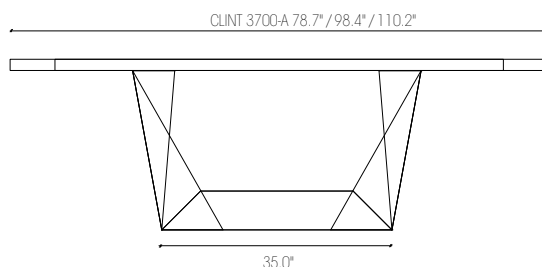

Clint

design **Mario Mazzer**

VERSIONI E MATERIALI

Tavolo con struttura in acciaio verniciata o con trattamento a cera. Piano in multistrato di frassino con bordi massello.

VERSIONS AND MATERIALS

Tables with steel structure and painted or waxed borders.

VERSIONS ET MATÉRIAUX

Table avec frame en acier vernie ou traitée au calamine. Plateau en multiple de frêne et bord en massif.

cod. **3700**

cod. **3701**

ARTICOLO article article	DESCRIZIONE description description	DIM PIANO top dim dim plateaux			M ³	N.	TOT. KG
 3700	TAVOLO IN ACCIAIO H 750 MM, PIEDE 890 MM, PIANO CON BORDI MASSELLATI, SP40 MM Steel table h750 mm, foot 890 mm, multilayer top with solid wood borders, th 40 mm Table en acier h 750 mm, pied 890 mm, multicouches plateau avec bois bord, ep 40 mm	2000X1000	•	110x217xh11cm + 120x80xh55 cm (pallet)	0,26 + 0,53	1	51 + 73
		2500X1000	•	110x267xh11cm + 120x80xh55 cm (pallet)	0,32 + 0,53	1	59 + 73
		2800x1000	•	110x297xh11cm + 120x80xh55 cm (pallet)	0,36 + 0,53	1	65 + 73
 3701	TAVOLO IN ACCIAIO H 750 MM, PIEDE 650 MM, PIANO CON BORDI MASSELLATI, SP40 MM Steel table h750 mm, foot 650 mm, multilayer top with solid wood borders, th 40 mm Table en acier h 750 mm, pied 650 mm, multicouches plateau avec bois bord, ep 40 mm	1600X1000	•	110x177xh11cm + 60x80xh50 cm (pallet)	0,21 + 0,24	1	38 + 51,5
		1600X1600	•	170x117xh11cm + 60x80xh50 cm (pallet)	0,33 + 0,24	1	60 + 51,5
		1400X1000	•	110x157xh11cm + 60x80xh50 cm (pallet)	0,19 + 0,24	1	36 + 51,5
		1400X1400	•	150x157xh11cm + 60x80xh50 cm (pallet)	0,26 + 0,24	1	46 + 51,5