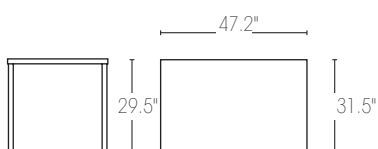

Peso unitario Unit weight	Kg 15,200
------------------------------	-----------

Summer – 80x80 cm

**Art. 2732**

Imballo Packing	2 colli 2 packages
--------------------	-----------------------

Peso unitario Unit weight	Kg 17,400
------------------------------	-----------

Summer – 120x80 cm

**Art. 2731**

Imballo Packing	2 colli 2 packages
--------------------	-----------------------

Peso unitario Unit weight	Kg 21,200
------------------------------	-----------