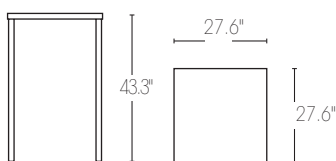

# INTERRA

Tavolo con piano e gambe quadrate da 35x35 mm in acciaio zincato e verniciato con polvere poliestere. 4 piedini regolatori.

*Table with top and squared legs measuring 35x35 mm in galvanized and polyester powder coated steel. 4 adjustable feet.*

## COLORI COLOURS

**VB**  
verniciato  
bianco  
*white coated*

**VT**  
verniciato  
tortora  
*dove grey  
coated*

**VA**  
verniciato  
antracite  
*anthracite  
grey coated*

Summer – 70x70 cm

**Art. 2733**

Imballo Packing	2 colli 2 packages
--------------------	-----------------------

Peso unitario Unit weight	Kg 13,200
------------------------------	-----------

Summer – 70x70 cm, h.110

**Art. 2734**

Imballo Packing	2 colli 2 packages
--------------------	-----------------------

Peso unitario Unit weight	Kg 15,200
------------------------------	-----------

Summer – 80x80 cm

**Art. 2732**

Imballo Packing	2 colli 2 packages
--------------------	-----------------------

Peso unitario Unit weight	Kg 17,400
------------------------------	-----------