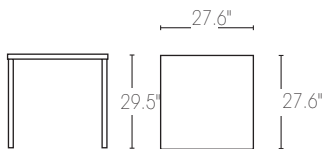

# INTERRA

Tavolo con piano e gambe quadrate da 35x35 mm in acciaio zincato e verniciato con polvere poliestere. 4 piedini regolatori.

*Table with top and squared legs measuring 35x35 mm in galvanized and polyester powder coated steel. 4 adjustable feet.*

## COLORI COLOURS

**VB**  
verniciato  
bianco  
*white coated*

**VT**  
verniciato  
tortora  
*dove grey  
coated*

**VA**  
verniciato  
antracite  
*anthracite  
grey coated*

Summer – 70x70 cm

**Art. 2733**

Imballo Packing	2 colli 2 packages
--------------------	-----------------------

Peso unitario Unit weight	Kg 13,200
------------------------------	-----------

Summer – 70x70 cm, h.110

**Art. 2734**

Imballo Packing	2 colli 2 packages
--------------------	-----------------------

Peso unitario Unit weight	Kg 15,200
------------------------------	-----------

Summer – 80x80 cm

**Art. 2732**

Imballo Packing	2 colli 2 packages
--------------------	-----------------------

Peso unitario Unit weight	Kg 17,400
------------------------------	-----------