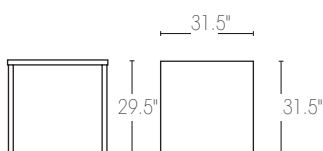

Imballo Packing	2 colli 2 packages
--------------------	-----------------------

Peso unitario Unit weight	Kg 13,200
------------------------------	-----------

Summer – 70x70 cm, h.110

**Art. 2734**

Imballo Packing	2 colli 2 packages
--------------------	-----------------------

Peso unitario Unit weight	Kg 15,200
------------------------------	-----------

Summer – 80x80 cm

**Art. 2732**

Imballo Packing	2 colli 2 packages
--------------------	-----------------------

Peso unitario Unit weight	Kg 17,400
------------------------------	-----------

Summer – 120x80 cm

**Art. 2731**

Imballo Packing	2 colli 2 packages
--------------------	-----------------------

Peso unitario Unit weight	Kg 21,200
------------------------------	-----------