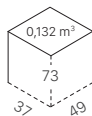

Ogni modello originale SCAB è protetto da brevetti di forma e da diritti di esclusiva. Misure e colori sono puramente indicativi.
All original SCAB models are covered by shape patents and exclusive rights. Measurements and colours shown are approximatives.