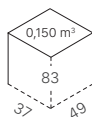

Struttura a 4 gambe in acciaio tubolare \varnothing 20 mm
4-leg frame in 20 mm diam tubular steel

FINITURE
FINISHES

VA NL OM

LEGNO
WOOD

RN NR

ART. 2536

1 pcs 6.7 kg

ART. 2537