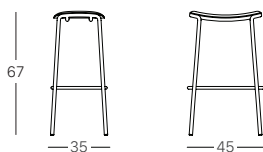

Struttura a 4 gambe in acciaio tubolare \varnothing 20 mm
4-leg frame in 20 mm diam tubular steel

FINITURE
FINISHES

VA NL OM

LEGNO
WOOD

RN NR

ART. 2536

1 pcs 6.7 kg

ART. 2537

1 pcs 6.5 kg

Ogni modello originale SCAB è protetto da brevetti di forma e da diritti di esclusiva. Misure e colori sono puramente indicativi.
All original SCAB models are covered by shape patents and exclusive rights. Measurements and colours shown are approximatives.