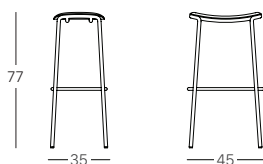

Struttura a 4 gambe in acciaio tubolare \varnothing 20 mm
4-leg frame in 20 mm diam tubular steel

FINITURE
FINISHES

VA NL OM

LEGNO
WOOD

RN NR

ART. 2536

1 pcs 6.7 kg

ART. 2537

1 pcs 6.5 kg

Ogni modello originale SCAB è protetto da brevetti di forma e da diritti di esclusiva. Misure e colori sono puramente indicativi.
All original SCAB models are covered by shape patents and exclusive rights. Measurements and colours shown are approximatives.