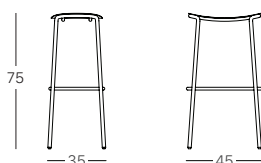

SGABELLO TRICK

Design Meneghello Paoletti Associati

art. 2523 h. 75

art. 2524 h. 65

barstool

Sedile in lamiera zincata e verniciata.
Con poggiatesta. Per uso interno/esterno.

*Seat in zinc and coated steel sheet.
Footrest. For indoor and outdoor use.*

TELAIO FRAME

Struttura a 4 gambe in acciaio tubolare \varnothing 20mm, zincato e verniciato a polvere poliester
4-leg frame in 20 mm diam zinc and polyester powder coated tubular steel

FINITURE FINISHES

ZL ZT ZA ZE ZO ZV

ART. 2523

ART. 2524

Prodotto 100% disassemblabile per un corretto processo di riciclo.
100% demountable item for a correct recycling process.

Ogni modello originale SCAB è protetto da brevetti di forma e da diritti di esclusiva. Misure e colori sono puramente indicativi.
All original SCAB models are covered by shape patents and exclusive rights. Measurements and colours shown are approximatives.