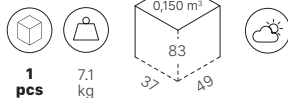

SGABELLO TRICK

Design Meneghello Paoletti Associati

art. 2523 h. 75

art. 2524 h. 65

barstool

Sedile in lamiera zincata e verniciata.
Con poggiatesta. Per uso interno/esterno.

*Seat in zinc and coated steel sheet.
Footrest. For indoor and outdoor use.*

TELAIO FRAME

Struttura a 4 gambe in acciaio tubolare $\varnothing$ 20mm, zincato e verniciato a polvere poliester
4-leg frame in 20 mm diam zinc and polyester powder coated tubular steel

FINITURE FINISHES

ZL ZT ZA ZE ZO ZV

ART. 2523

ART. 2524

Prodotto 100% disassemblabile per un corretto processo di riciclo.
100% demountable item for a correct recycling process.

Ogni modello originale SCAB è protetto da brevetti di forma e da diritti di esclusiva. Misure e colori sono puramente indicativi.
All original SCAB models are covered by shape patents and exclusive rights. Measurements and colours shown are approximatives.