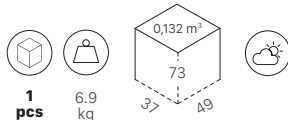

ART. 2524

Prodotto 100% disassemblabile per un corretto processo di riciclo.
100% demountable item for a correct recycling process.

Ogni modello originale SCAB è protetto da brevetti di forma e da diritti di esclusiva. Misure e colori sono puramente indicativi.
All original SCAB models are covered by shape patents and exclusive rights. Measurements and colours shown are approximatives.