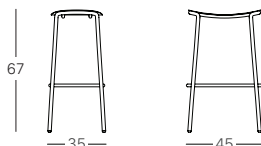

TELAIO FRAME

Struttura a 4 gambe in acciaio tubolare \varnothing 20mm, zincato e verniciato a polvere poliester
4-leg frame in 20 mm diam zinc and polyester powder coated tubular steel

FINITURE FINISHES

ZL ZT ZA ZE ZO ZV

ART. 2523

ART. 2524

Prodotto 100% disassemblabile per un corretto processo di riciclo.
100% demountable item for a correct recycling process.

Ogni modello originale SCAB è protetto da brevetti di forma e da diritti di esclusiva. Misure e colori sono puramente indicativi.
All original SCAB models are covered by shape patents and exclusive rights. Measurements and colours shown are approximatives.