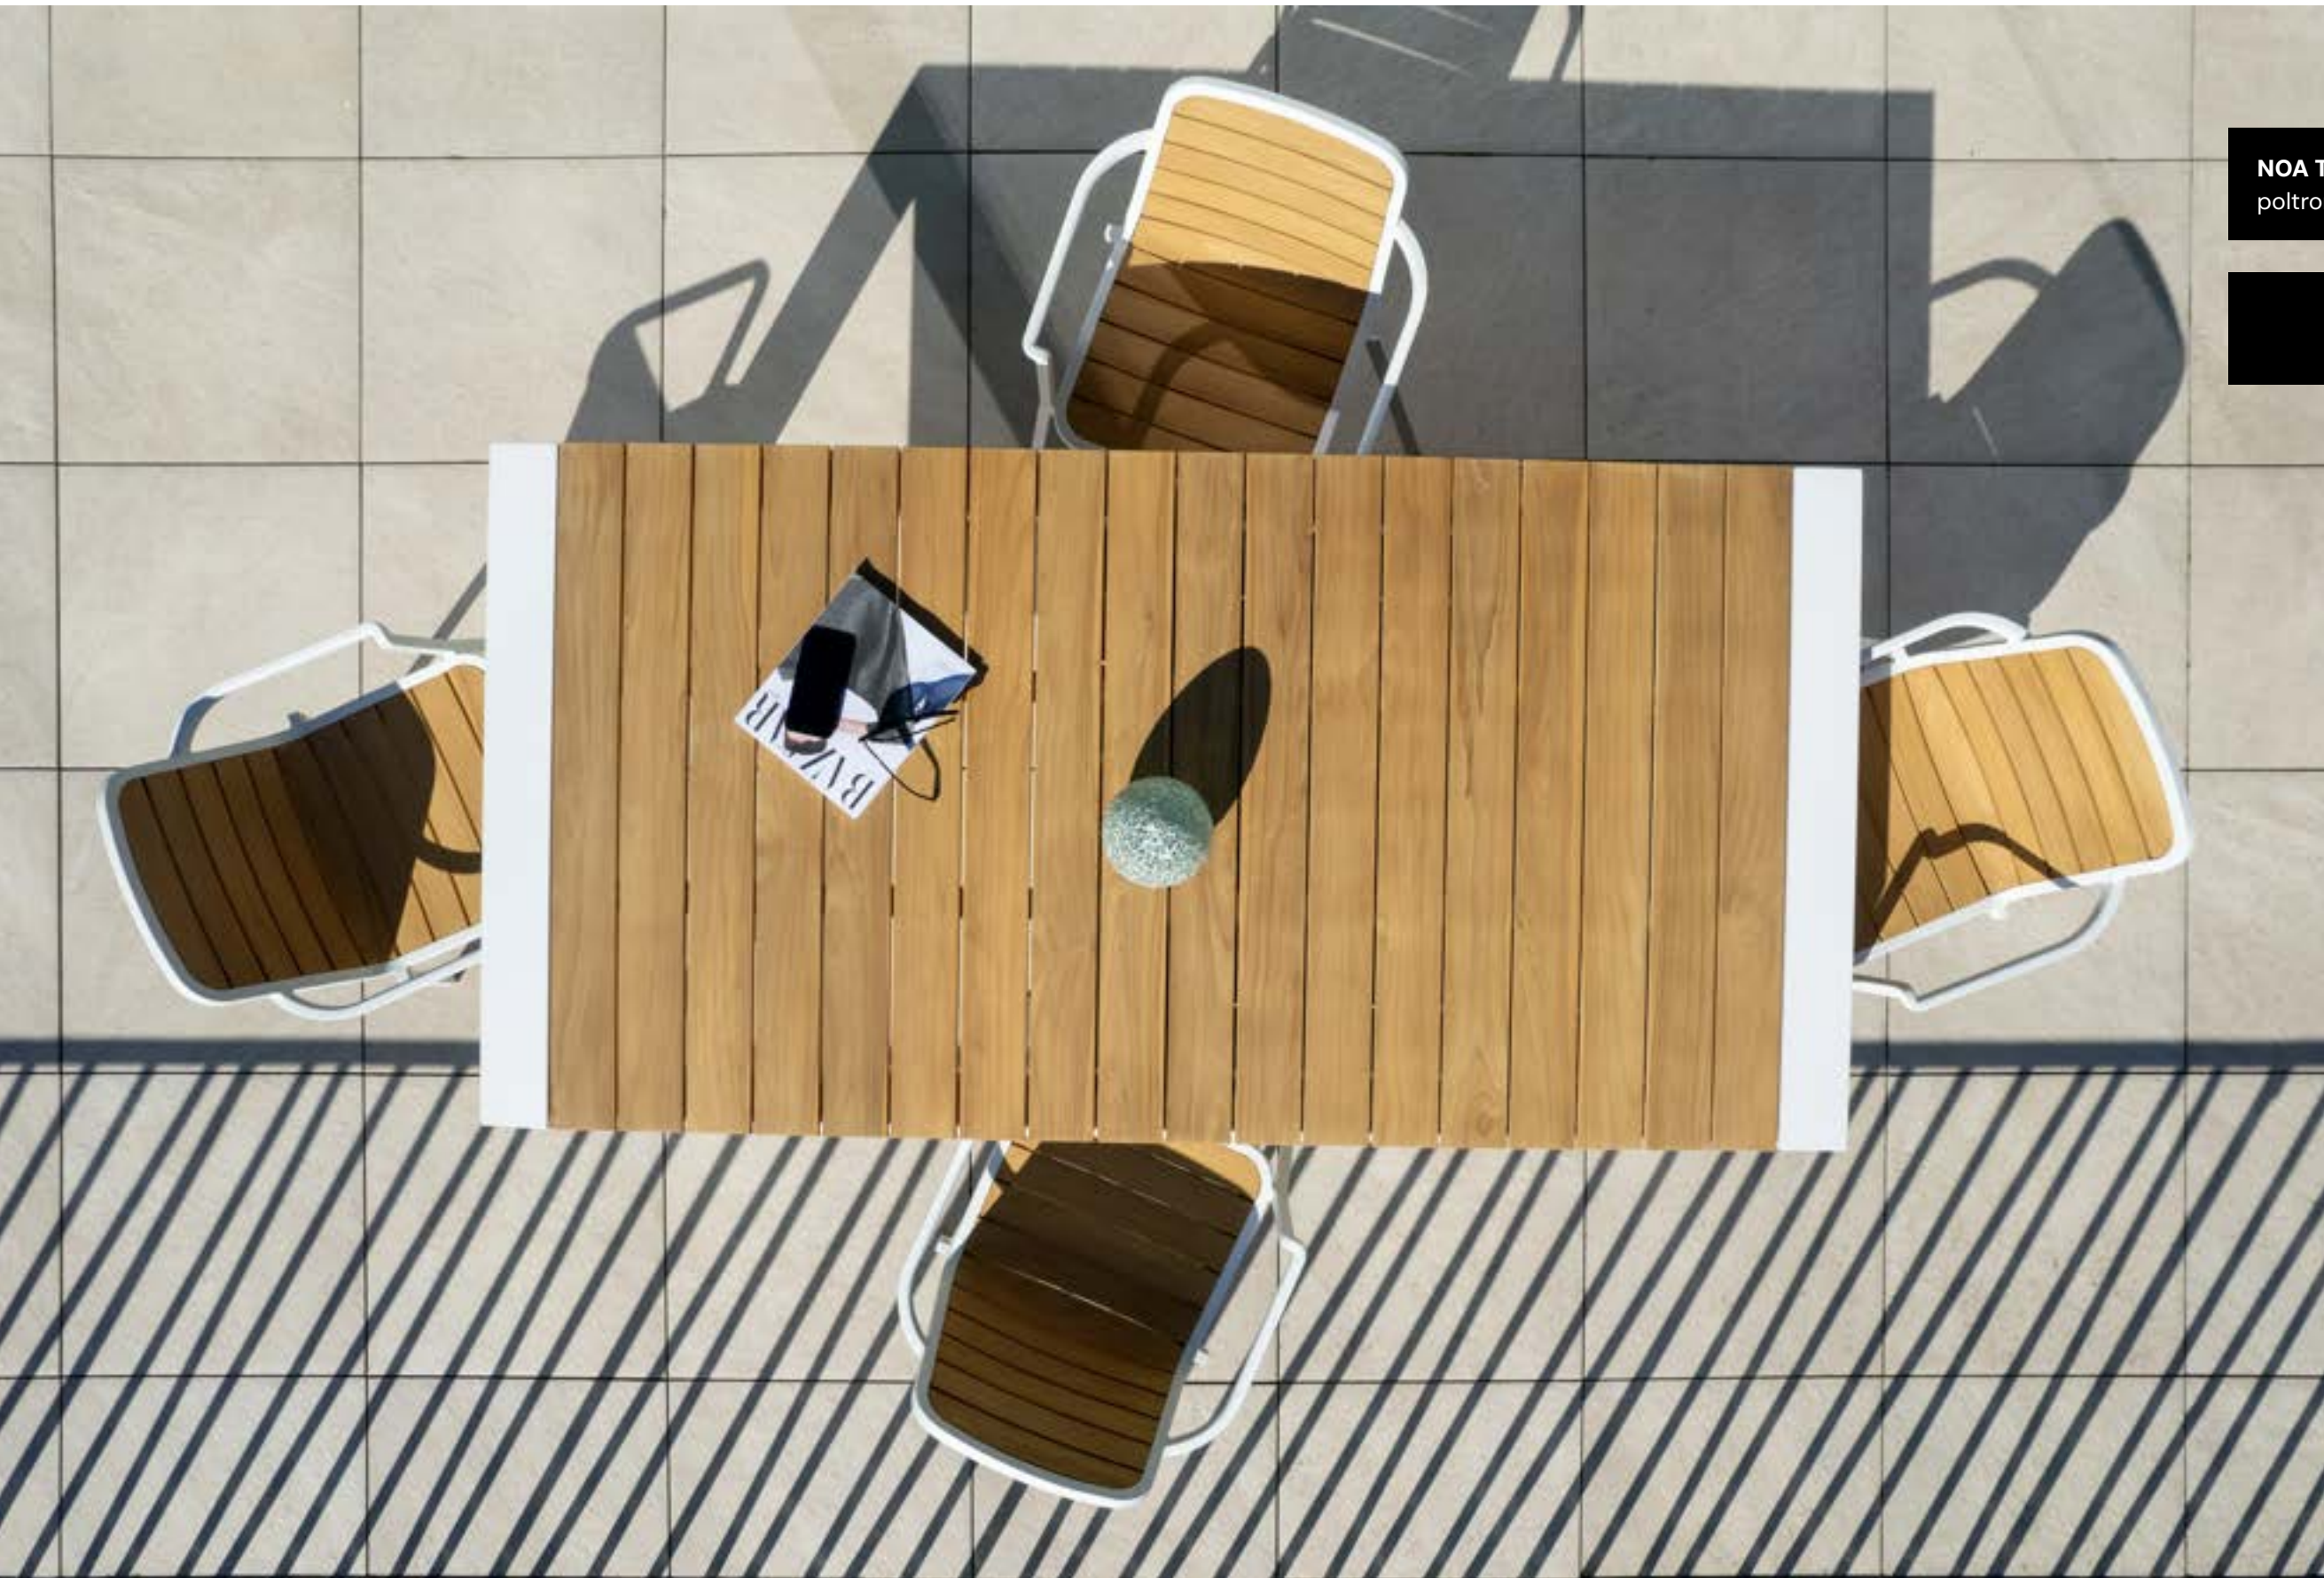

NOA TEAK
poltroncina/armchair

PETRA TEAK
tavolo/table