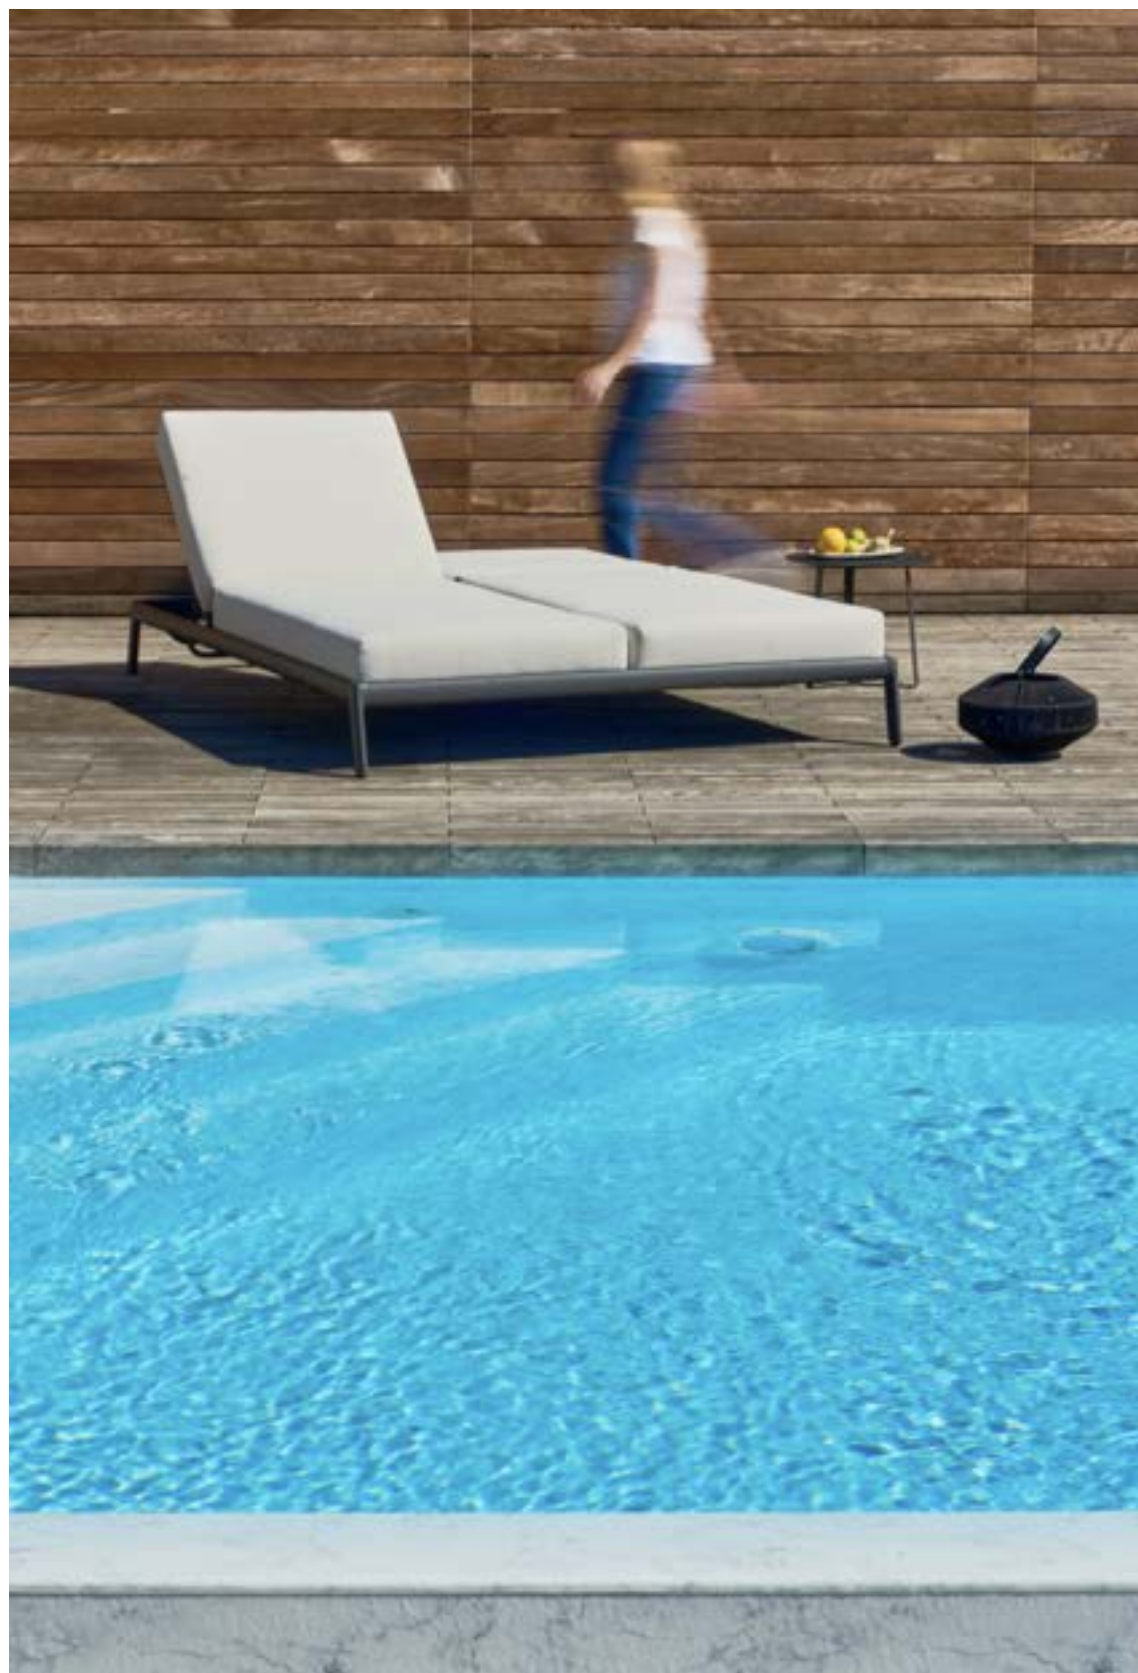

QUINTANA
lettino/daybed

162

163

Infinity

Linee austere e design geometrico per questo lettino dalla struttura in alluminio con tubolare esagonale. Un arredo minimale per un bordo piscina esclusivo o un patio dal mood sofisticato.