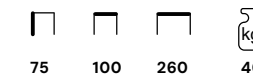

Dream

208

Petra Teak

Aria

209

Noa