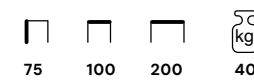

Dream

208

Petra Teak

Aria

209

Noa