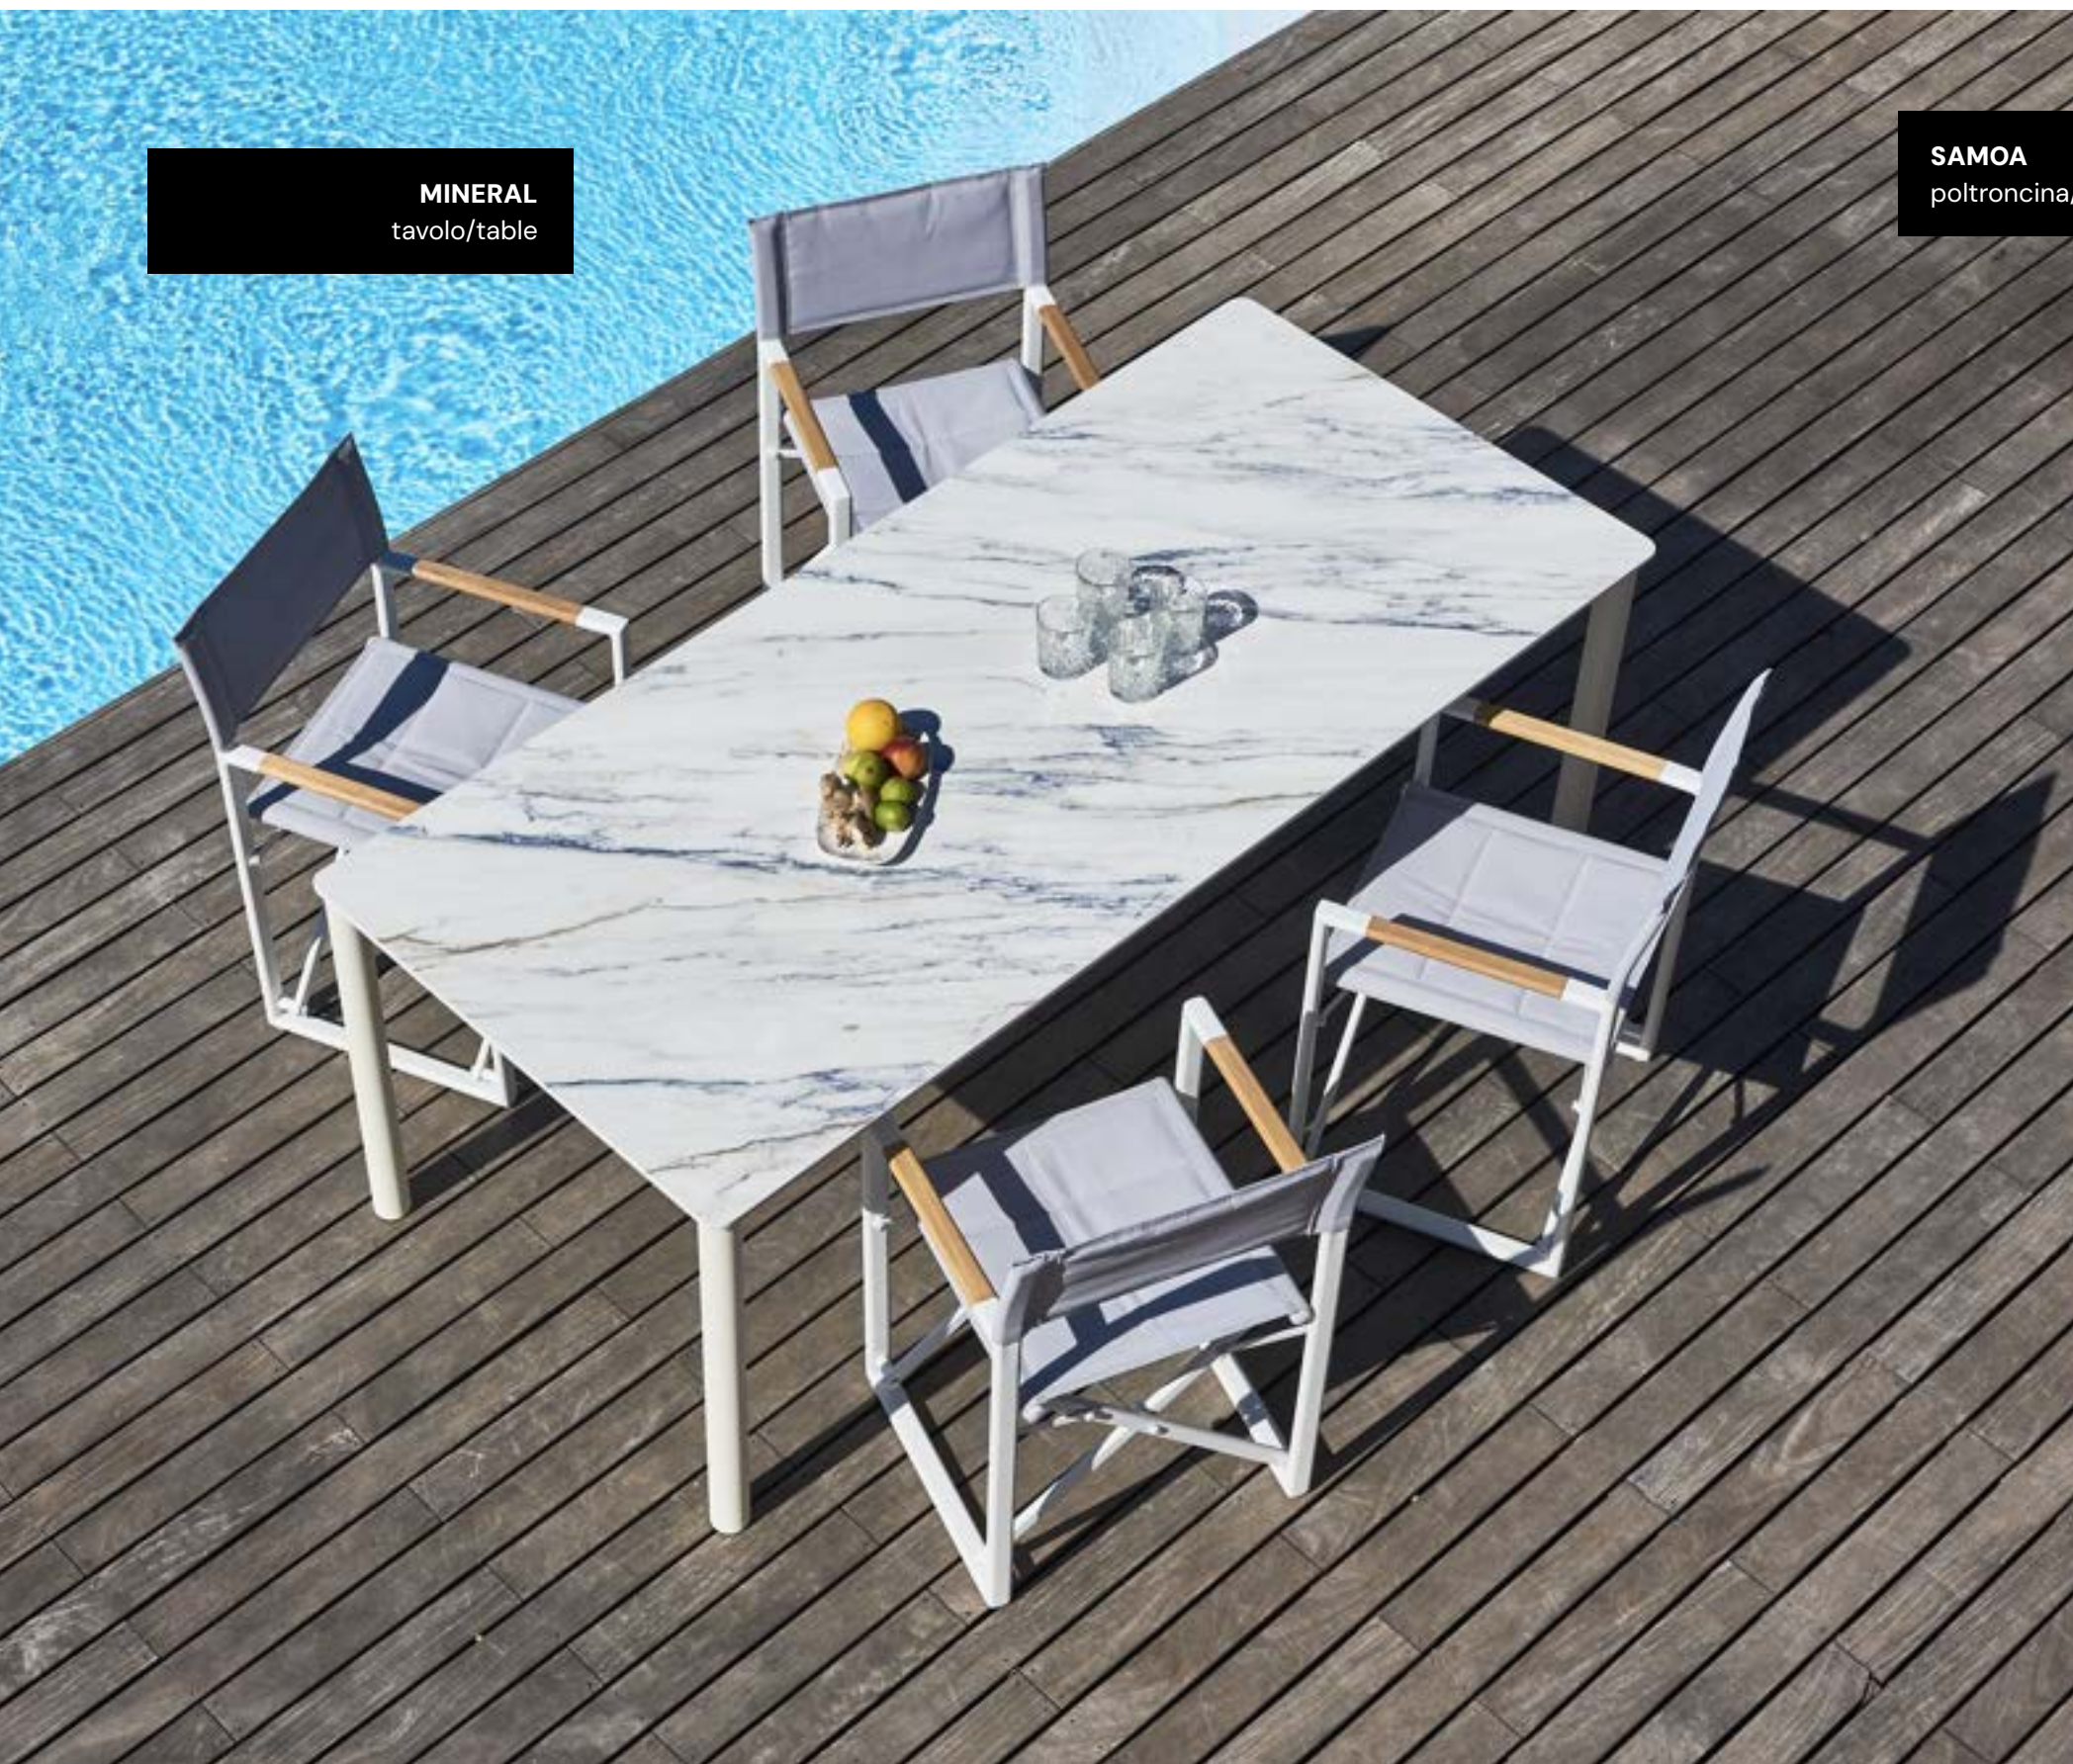

SAMOA
poltroncina/armchair

MINERAL
tavolo/table