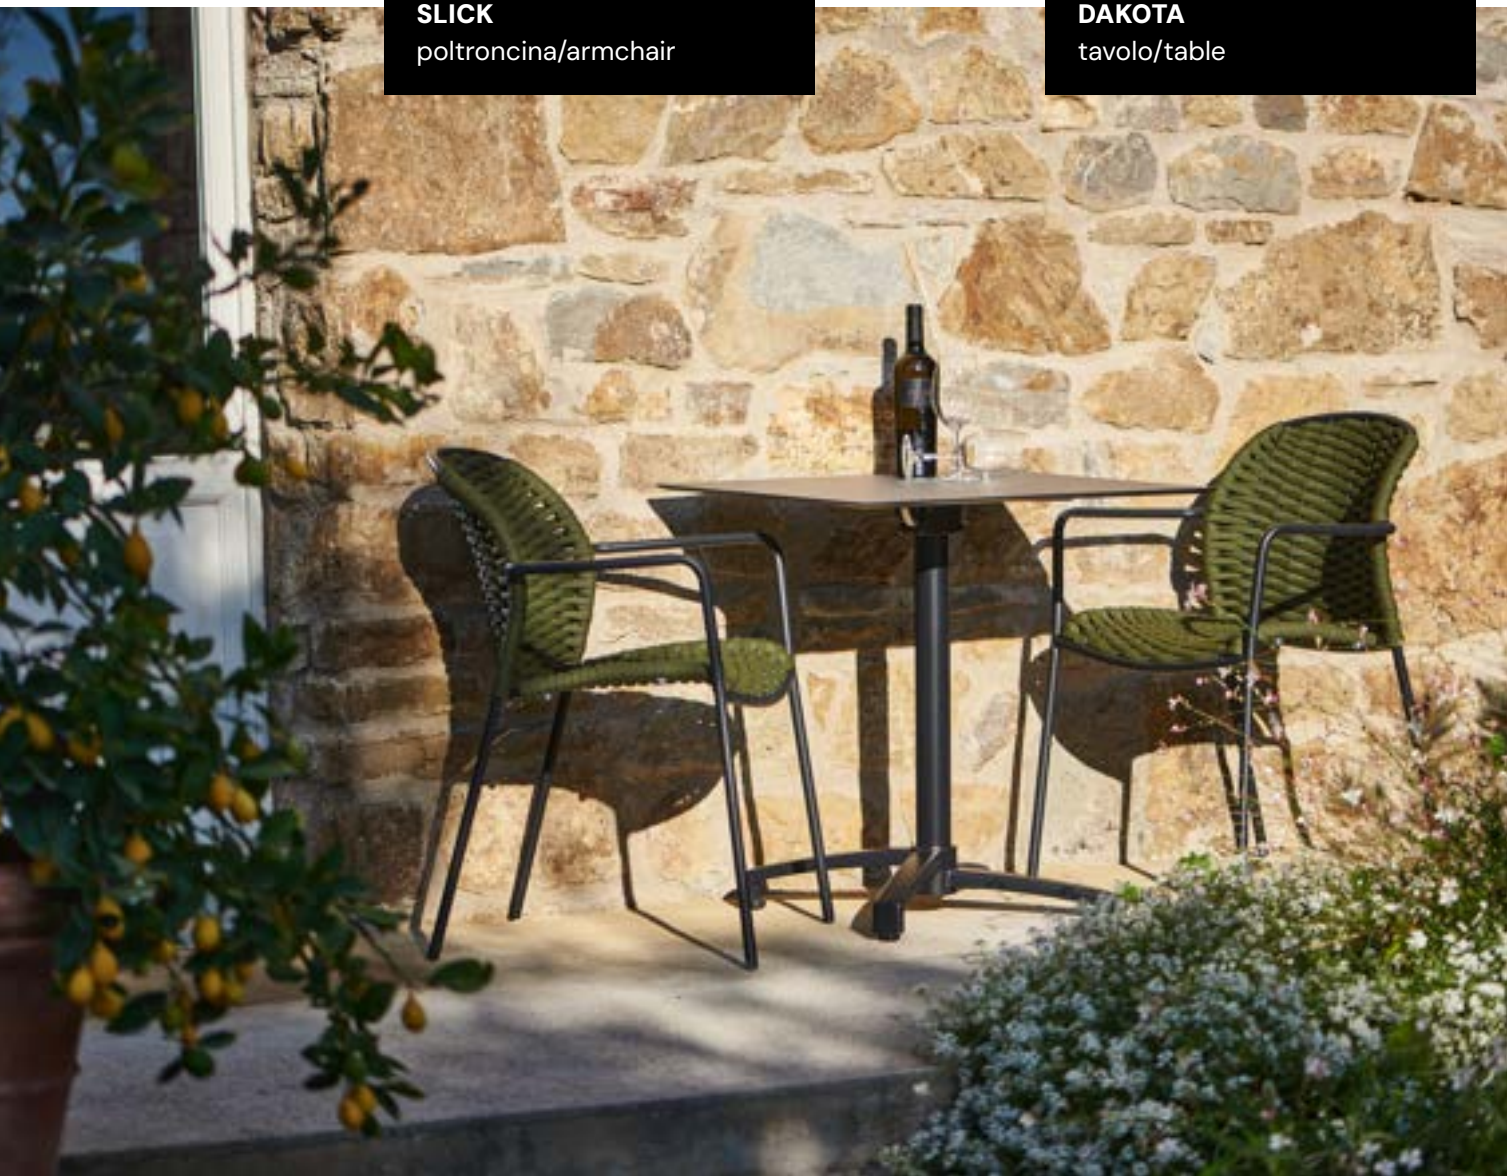

SLICK
poltroncina/armchair

DAKOTA
tavolo/table