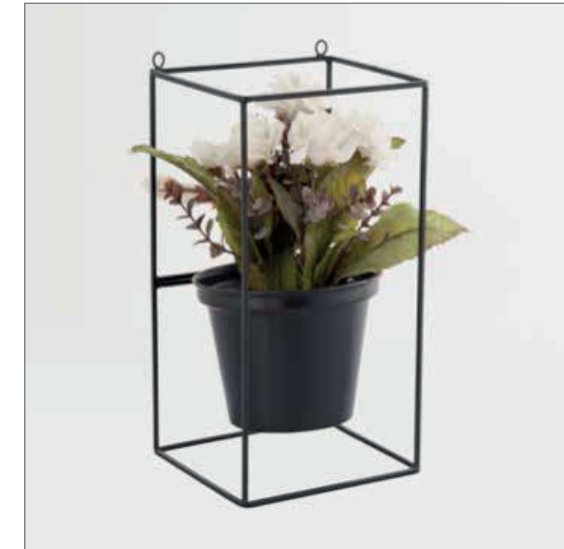

NAME : WALL PLANTER SINGLE
CODE : POBP0024
MRP : Rs.658
SIZE in cm(LxWxH) : 17.5x16.5x29.5
Material : Metal
Colour : Black