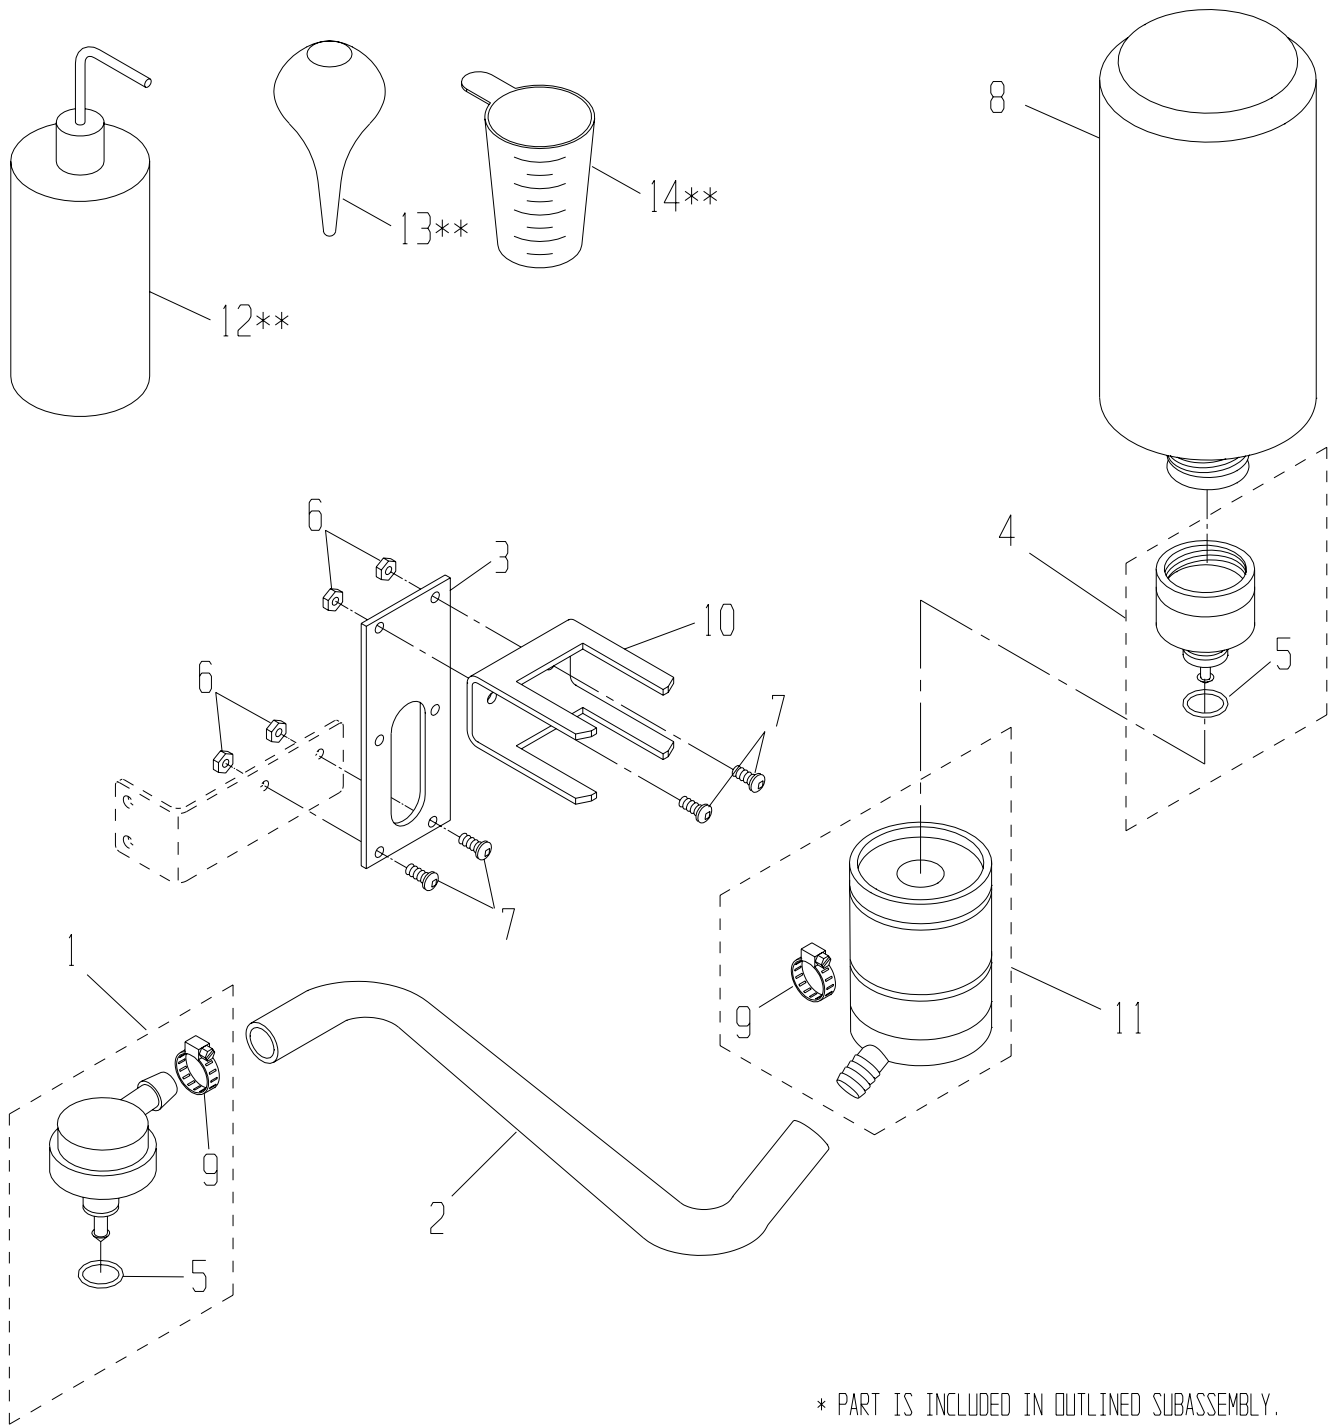

14	091888	M5 x 5mm SET SCREW	4
13	091901	M3 x 6mm SOC HD SCREW	*
12	092238	COMPRESSION SPRING	*
11	090970	BACKING PLATE KIT (HAMADA)	1
10	092370	SEAL SET (L & R)	1
9	092291	ECCENTRIC	2
8	092612	METERING GAUGE	2
7	092007	SPRING, COMPRESSION	2
6	094991	OSCILLATOR POST	2
5	090979	TIE BAR	1
4	098750	BRACKET NOZZLE ASSEMBLY	1
3	090985	ALIGNMENT BLOCK	2
2	090993	L.H. END FRAME	1
1	090994	R.H. END FRAME	1
ITEM#	PART #	DESCRIPTION	QTY

RYB 334 BRACKET KIT;
PART # 092376

PARTS CATALOG # 092877 REV. -

34.	091880	SCREW, M6 x 16mm LG, HEX HD	4
33.	093318	BOTTLE/RRM BRACKET	1
32.	092381	SUPPORT FINGER, RYB 334	1
31.	092383	GUARD, RYB 334 (NOT SHOWN)	1
30.	094219	WIRE NUT	1
29.	092093	BIJUR PLUG	3
28.	092365	BAR, PIVOT UNIT, G.S.	1
27.	092364	BAR, PIVOT UNIT, D.S.	1
26.	094099	UNIT SUPPORT SPACER, G.S.	1
25.	094098	UNIT SUPPORT SPACER, D.S.	1
24.	092368	BKT, STRIPE ADJ, D.S.	1
23.	092363	BKT, STRIPE ADJ, G.S.	1
22.	098977	SPRING	2
21.	098984	BUSHING, SPRING	4
ITEM	PART #	DESCRIPTION	QTY.

20.	092369	ECCENTRIC, ADJ	1
19.	098852	NUT, ADJUSTMENT	2
18.	091889	SCREW, SET, M5 x 10mm LG.	1
17.	091546	SCREW, SET, M4 x 6, NYLON	2
16.	094408	STICKER, PLUGS	2
15.	091773	SCREW, M6 x 12mm LG, SHCS	2
14.	091891	SCREW, M5 x 16mm LG, SHCS	8
13.	091733	NUT, M8	6
12.	091892	SCREW, M8 x 35mm LG, SHCS	2
11.	091761	SCREW, M6 x 18mm LG, SHCS	6
10.	091752	NUT, M5	4
9.	091696	SCREW, M5 x 20mm SHCS	2
8.	091973	NUT, LOCK, M6	4
7.	098893	ROD, SPRING ASSY.	2
6.	092367	STUD, 12mm DIA	2
5.	092370	SEAL, SET	1
4.	090756	WRENCH, T, 2.5 mm	1
3.	092366	ROD, TIE	1
2.	092382	STUD, M8 x 50mm LG.	2
1.	095009	CLEVIS	2
ITEM	PART #	DESCRIPTION	QTY.

7	091765	M5 x 12mm BUTTON HD. SCREW	4
6	091599	M5 LOCK NUT	4
5	092765	O-RING	*
4	092760	DISPENSING VALVE ASSY	1
3	092748	UNIVERSAL BRACKET	1
2	092756	1/2" VINYL TUBING	1
1	092750	ADAPTER BASE ASSY	1
ITEM#	PART #	DESCRIPTION	QTY