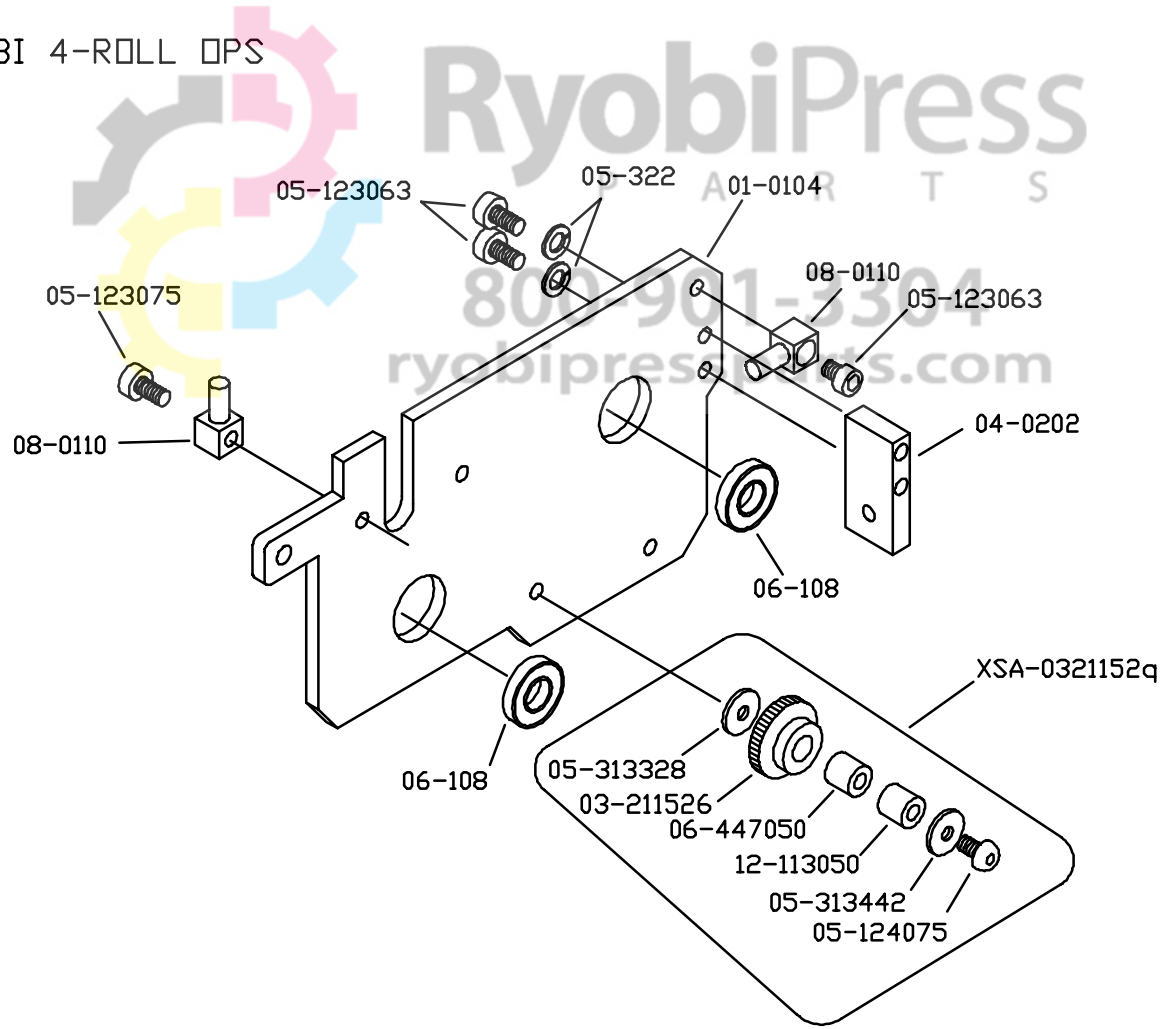

Crestline® 4 roll Dampening System

Ryobi 3302M, Itek 3985
A.B. Dick 9985

RyobiPress
P A R T S

800-901-3304
ryobipressparts.com

ACCEL ®
Graphic Systems

RYOBI 4-ROLL OPS

RyobiPress

ARTS