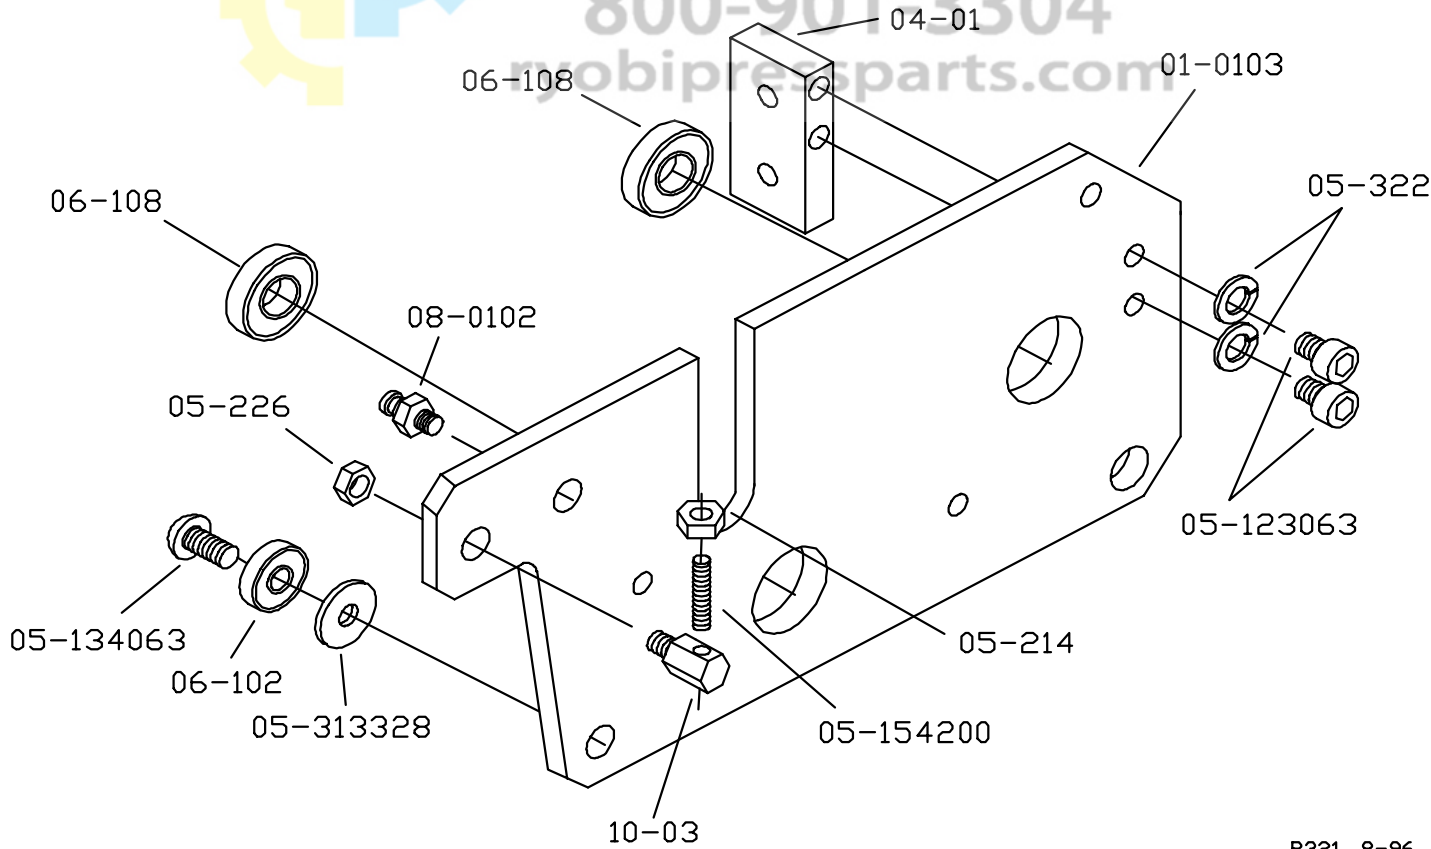

RyobiPress

P A R T S

800-901-3304

ryobipressparts.com