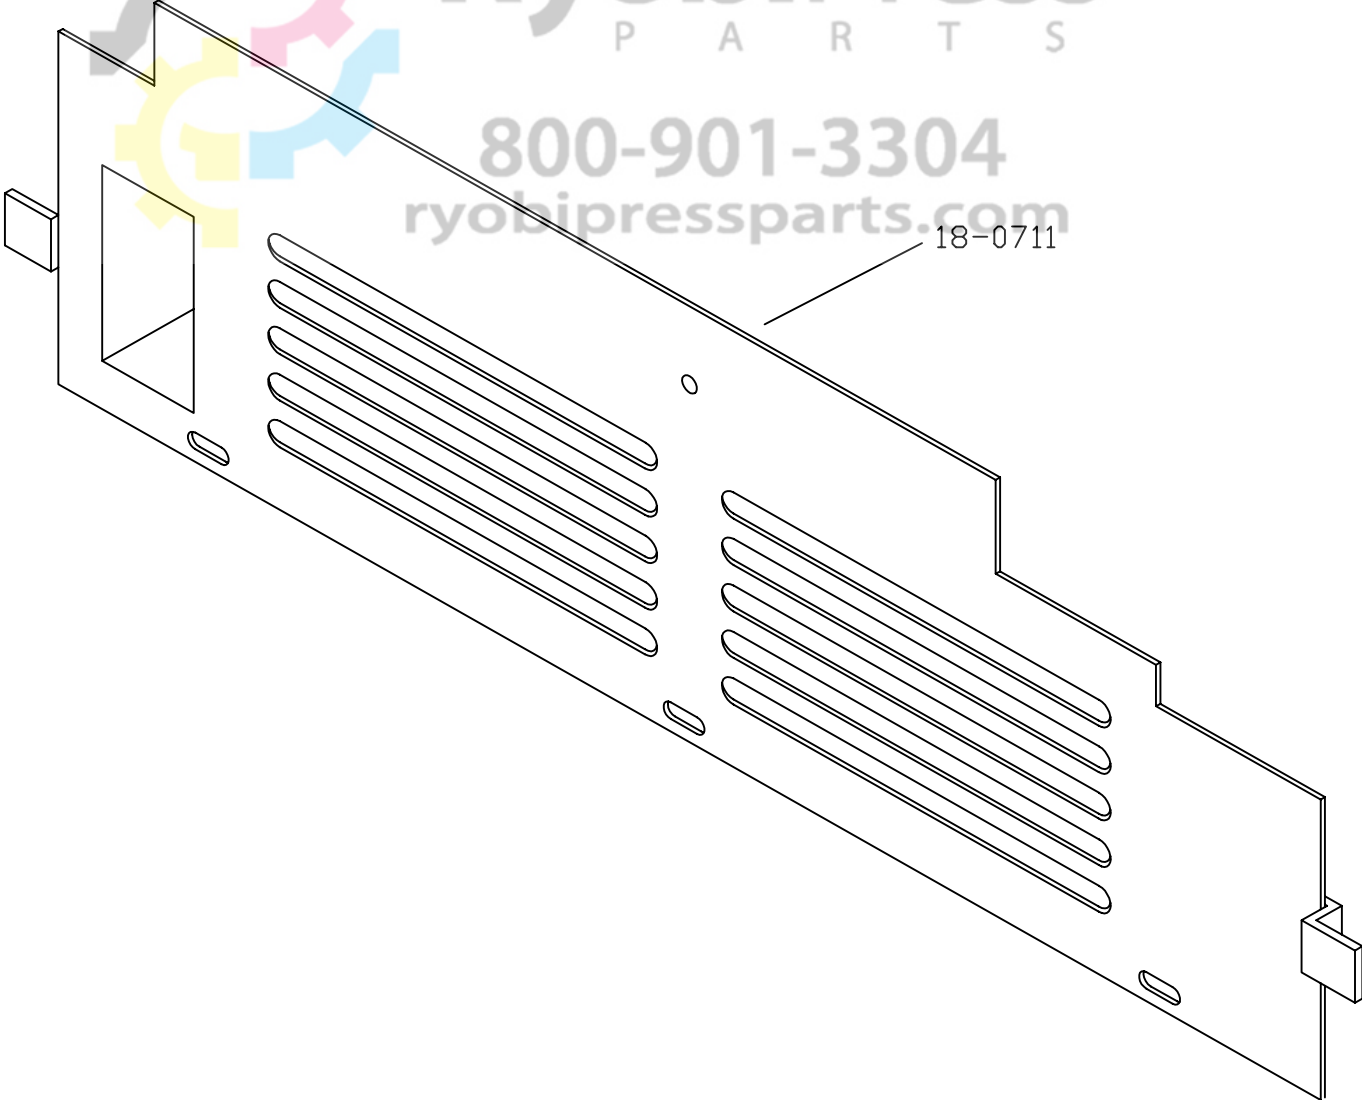

RY3200, RY3200E SUPER T- GUARD

RyobiPress
P A R T S

800-901-3304
ryobipressparts.com

18-0711