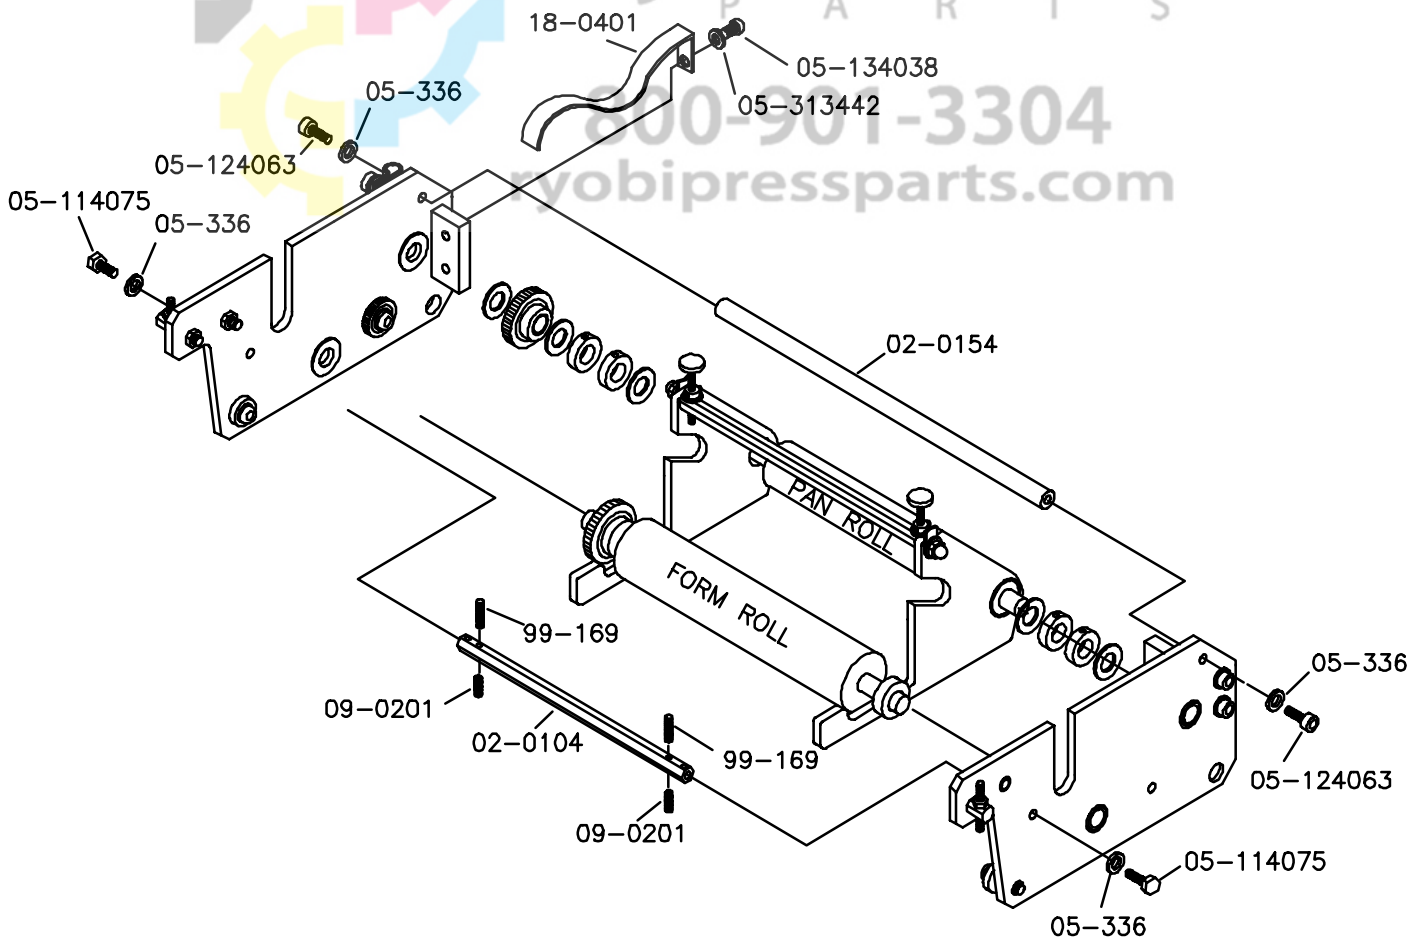

RY320

RyobiPress

PARTS

800-901-3304

ryobipressparts.com