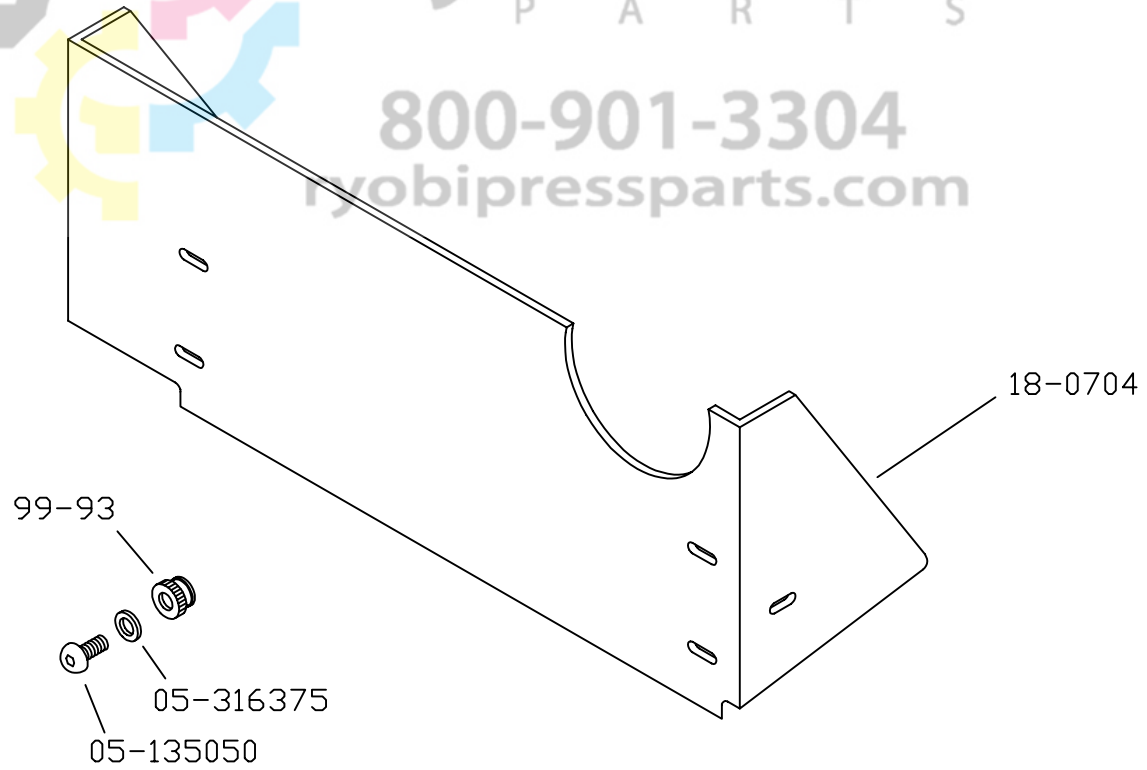

9

SA-180704 T-HEAD PACKAGE, RYOBI 3200, 3200E

RyobiPress
P A R T S

800-901-3304

ryobipressparts.com

SA180704