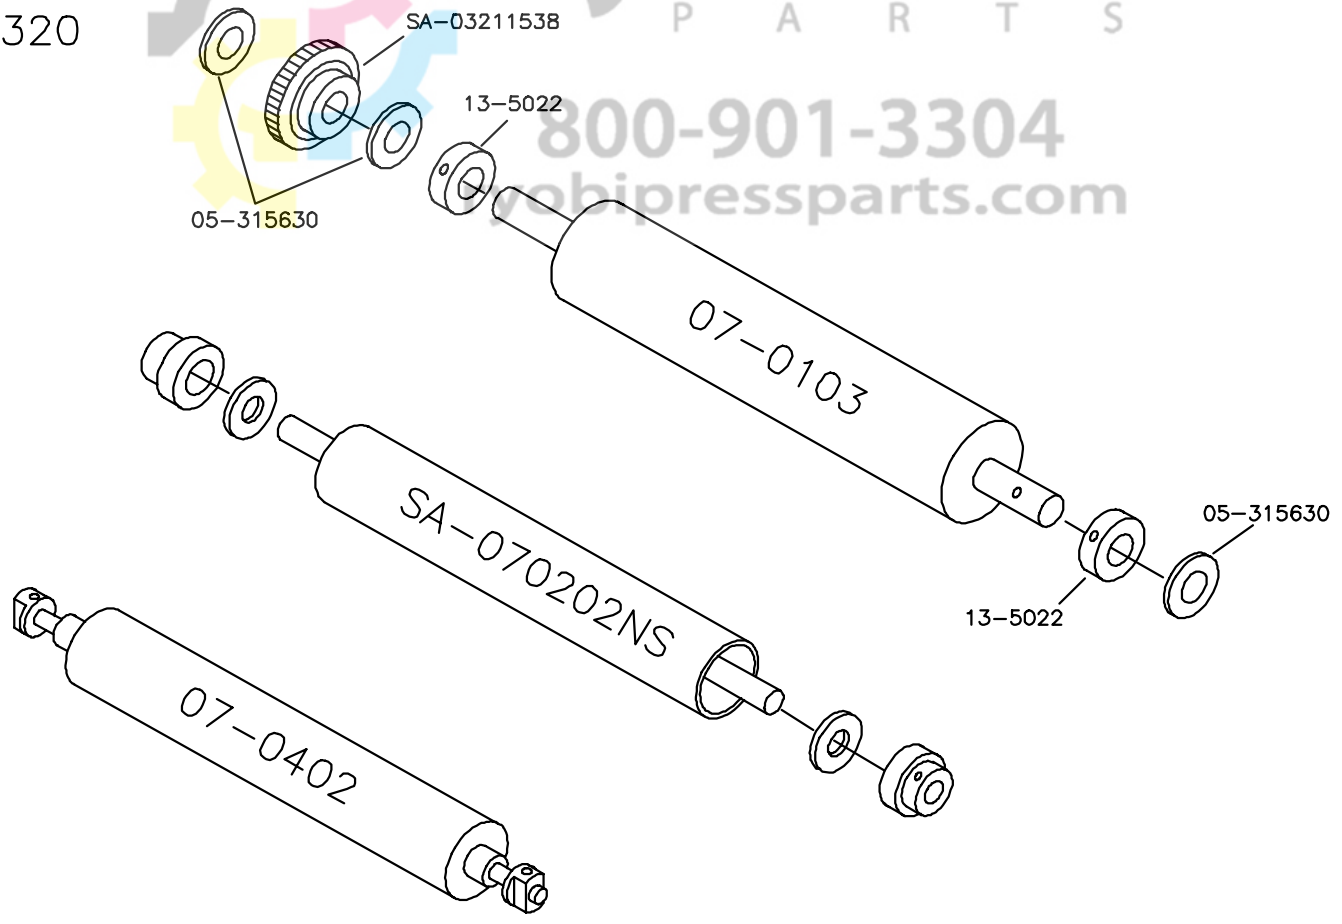

RyobiPress

P A R T S

800-901-3304

ryobipressparts.com

RY320