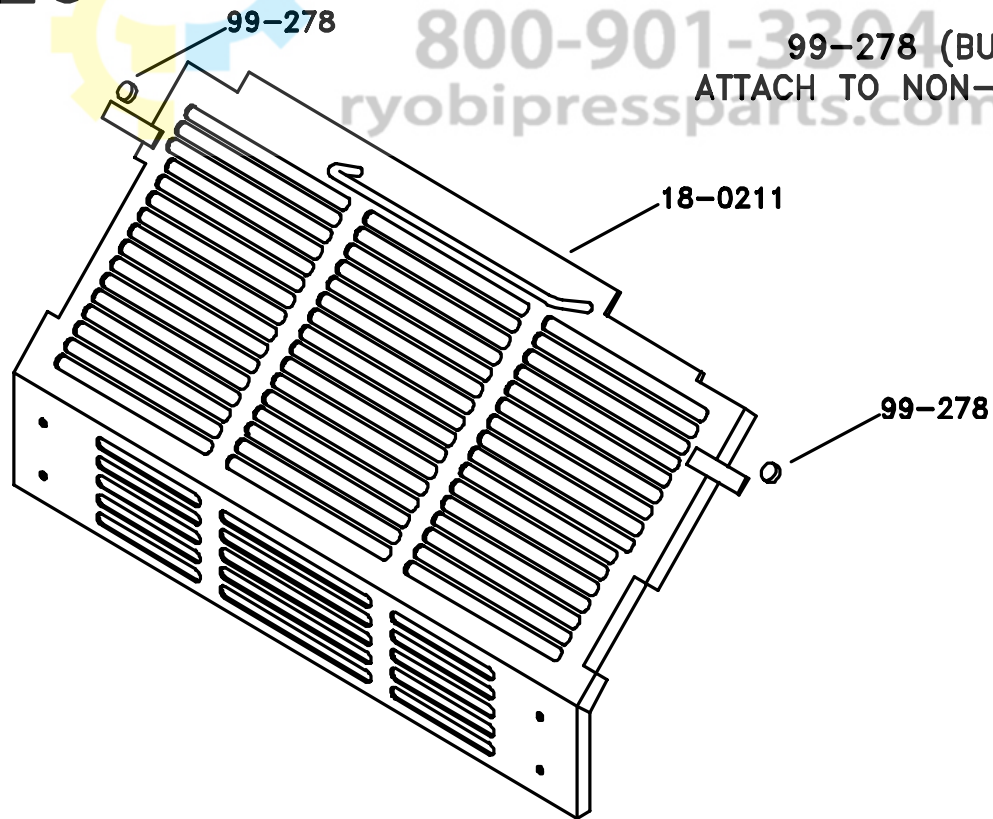

R3213
RY320

800-901-3304

ryobipressparts.com

99-278 (BUMPERS)
ATTACH TO NON-HANDLE SIDE

R3213, 10-97

9

SA-180704 T-HEAD PACKAGE, RYOBI 3200, 3200E

RyobiPress
P A R T S