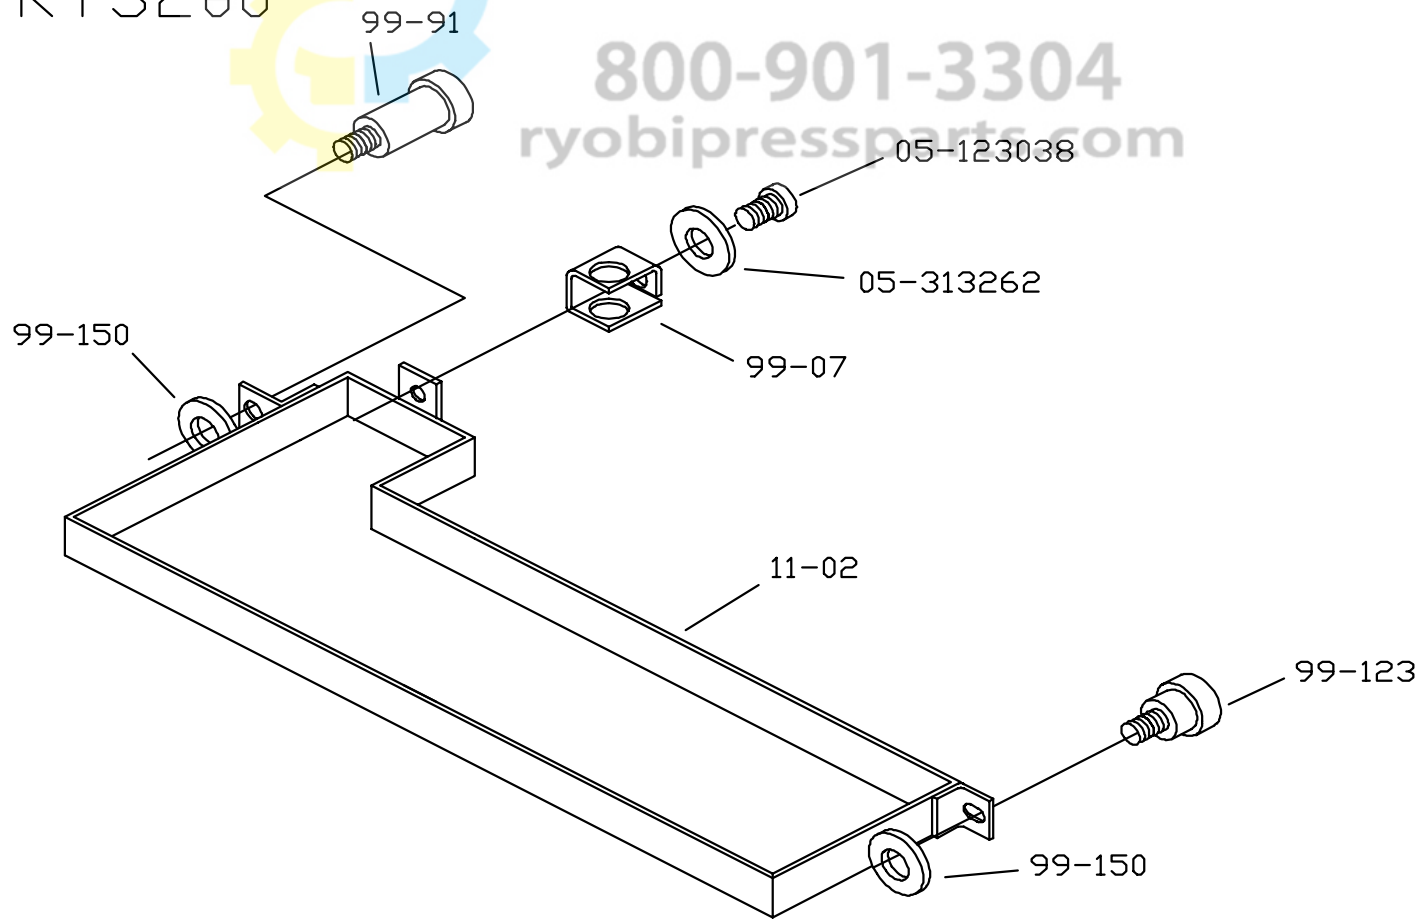

RyobiPress
P A R T S

800-901-3304
ryobipressparts.com