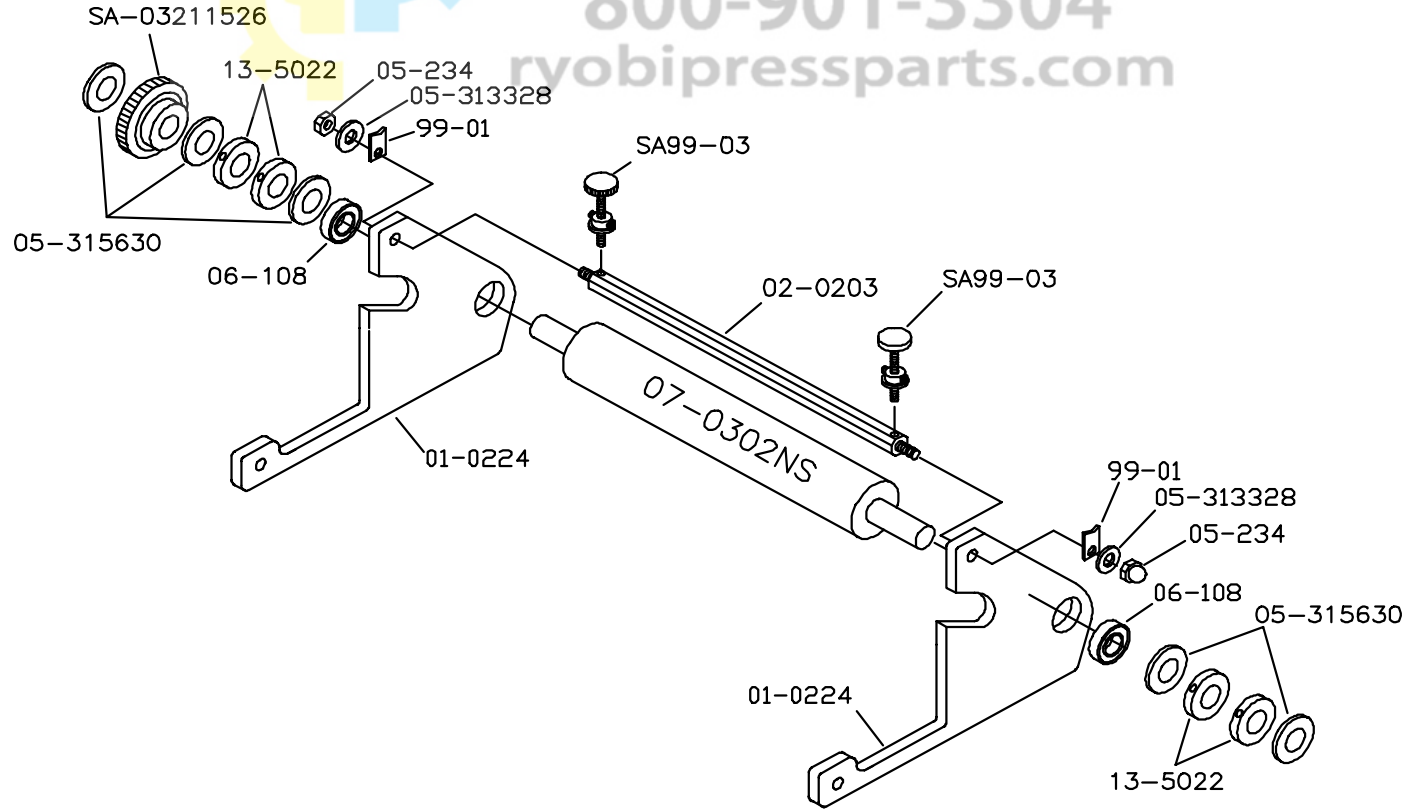

RyobiPress

P A R T S

800-901-3304

ryobipressparts.com