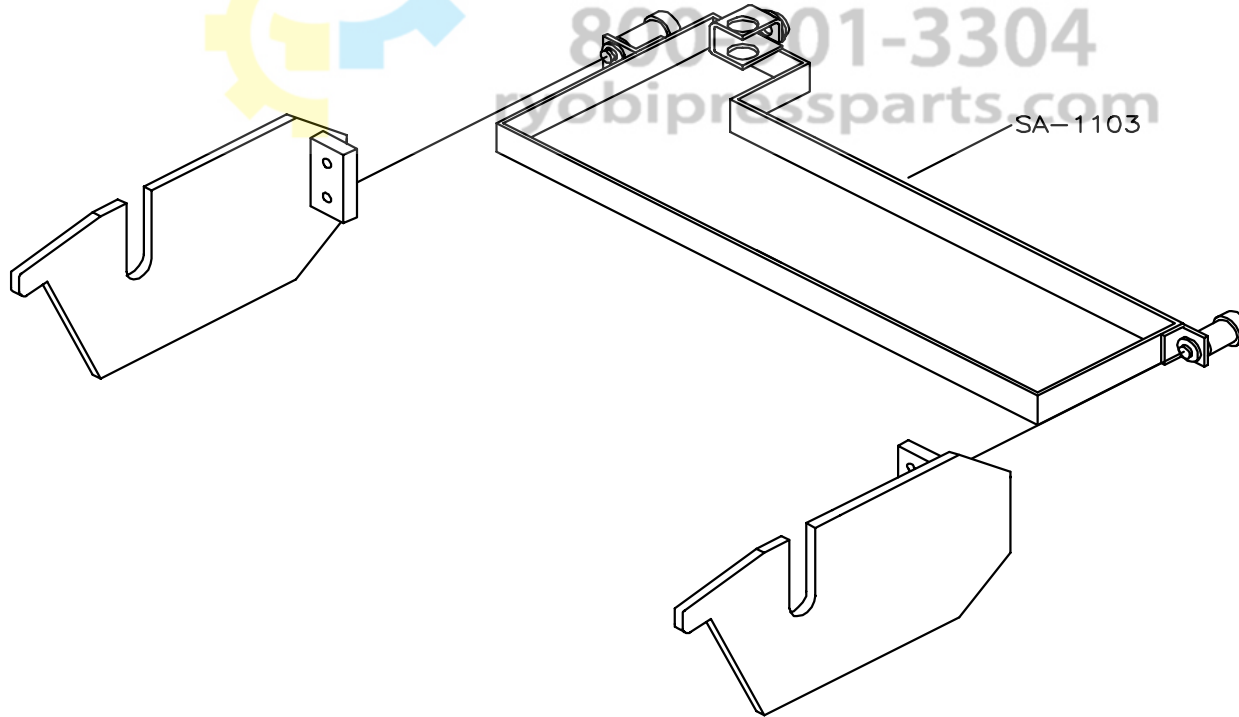

WATER PAN ASSEMBLY
RYOBI 3200ECD