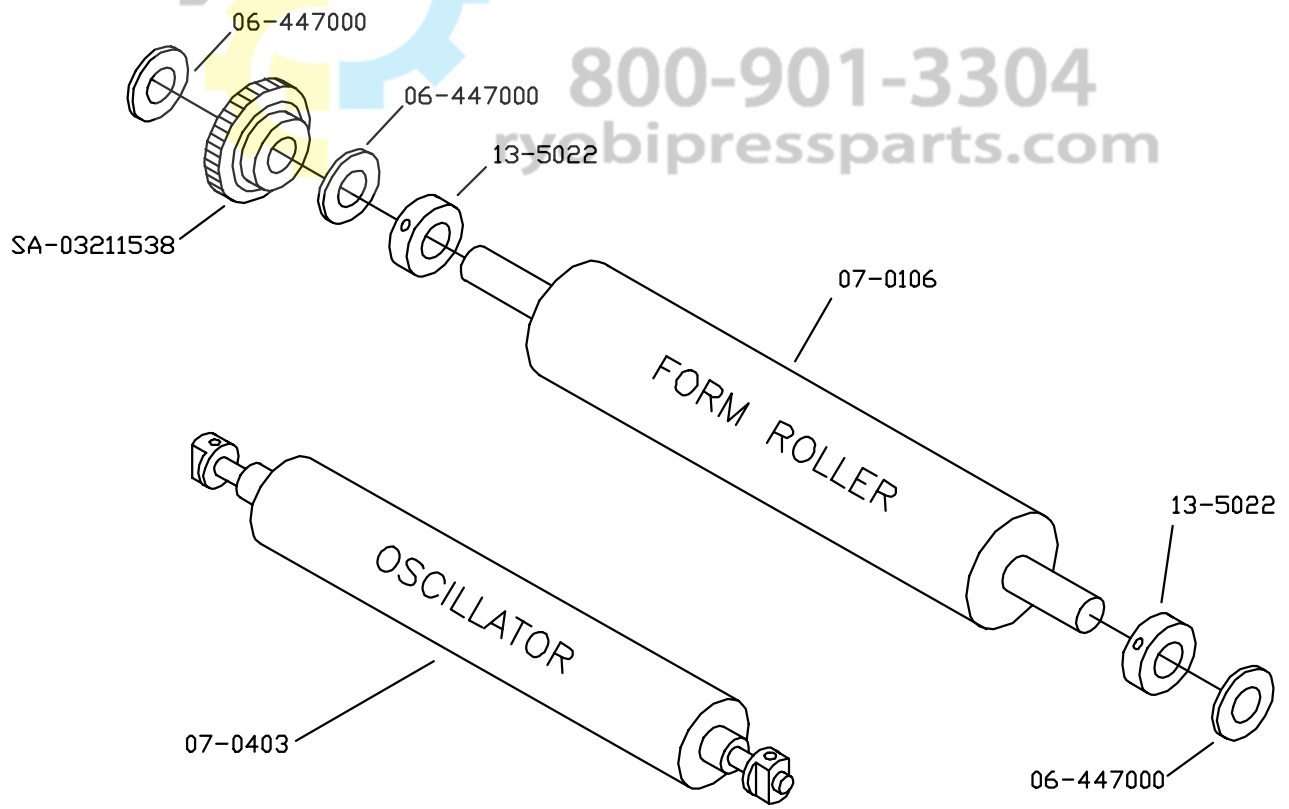

800-901-3304
ryobipressparts.com

320EC08, 2-25-97