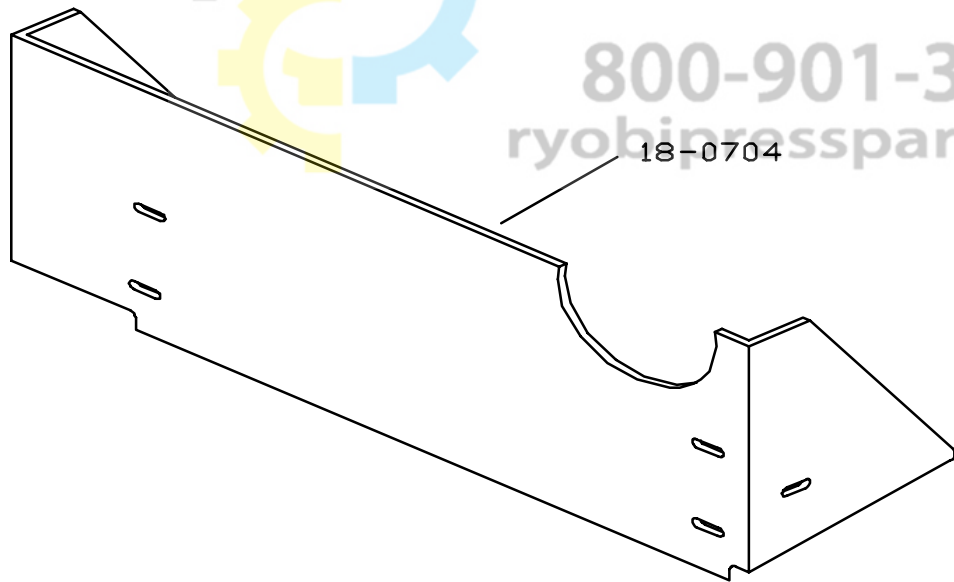

T-HEAD GUARD
RYOBI 3200ECD

RyobiPress
P A R T S

800-901-3304
ryobipressparts.com