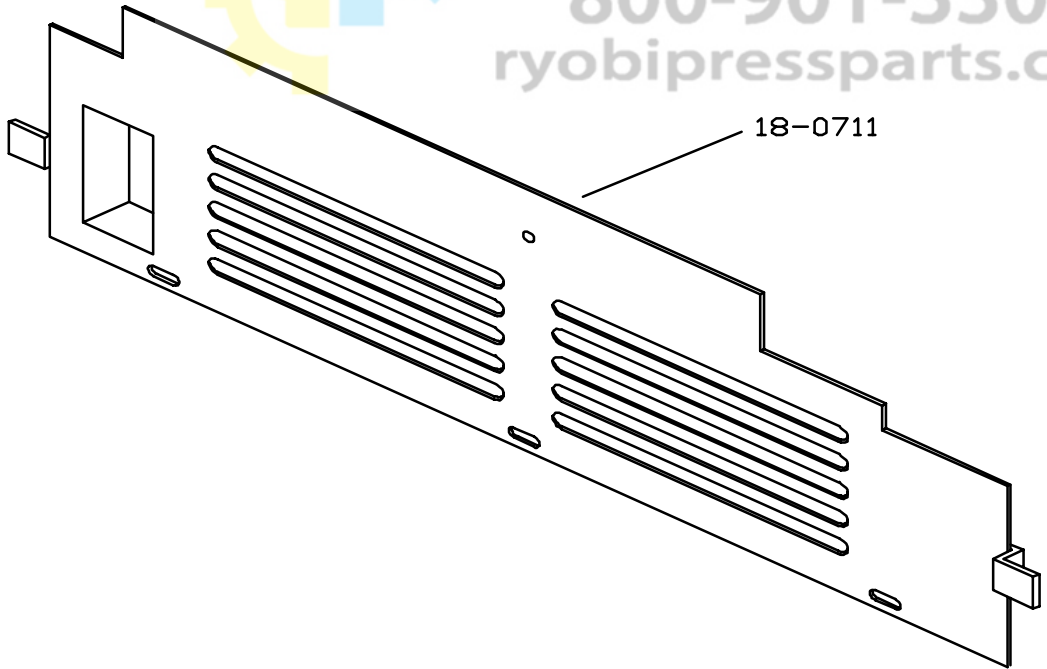

800-901-3304

ryobipressparts.com

18-0211

RyobiPress  
P A R T S

SUPER T-HEAD GUARD  
RYOBI 3200ECD

800-901-3304  
ryobipressparts.com

320EC16, 3-6-97

T-HEAD GUARD  
RYOBI 3200ECD