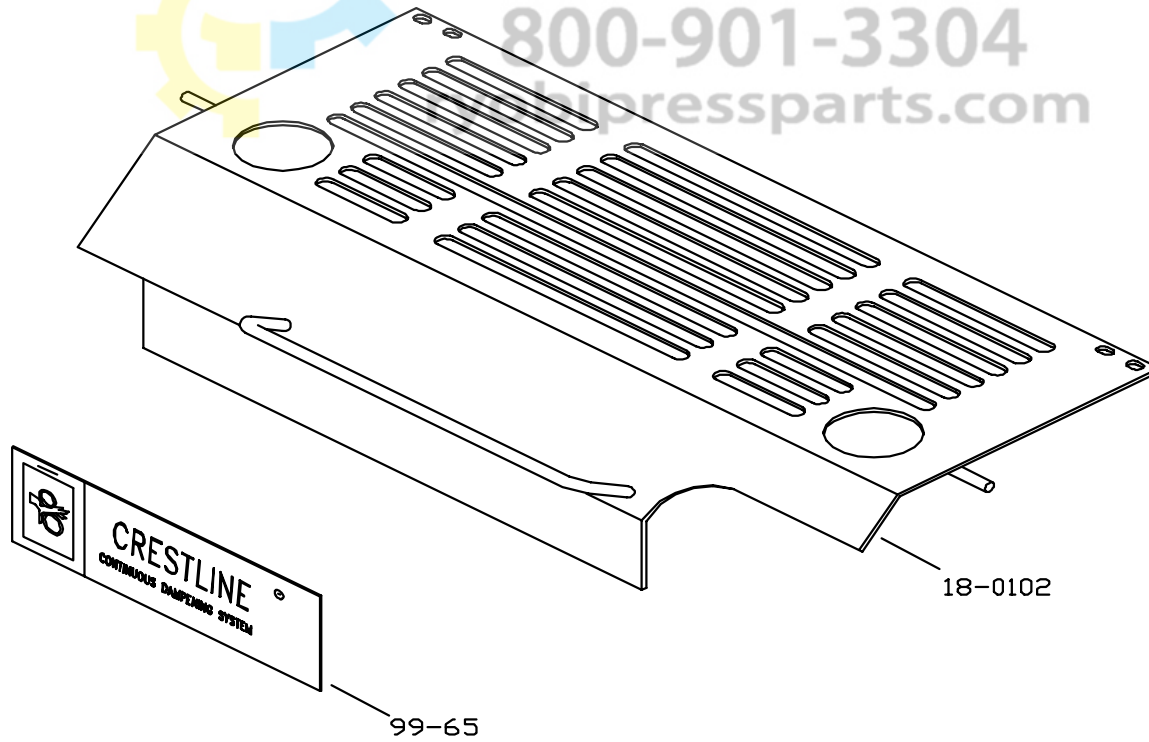

# RyobiPress

MOUNTING FRAME ASSEMBLY  
RYOBI 3200ECD

800-901-3304  
ryobipressparts.com

320EC12, 2-27-97

RyobiPress  
DAMPENER GUARD ASSEMBLY  
RYOBI 3200ECD P A R T S  
800-901-3304  
ryobipressparts.com