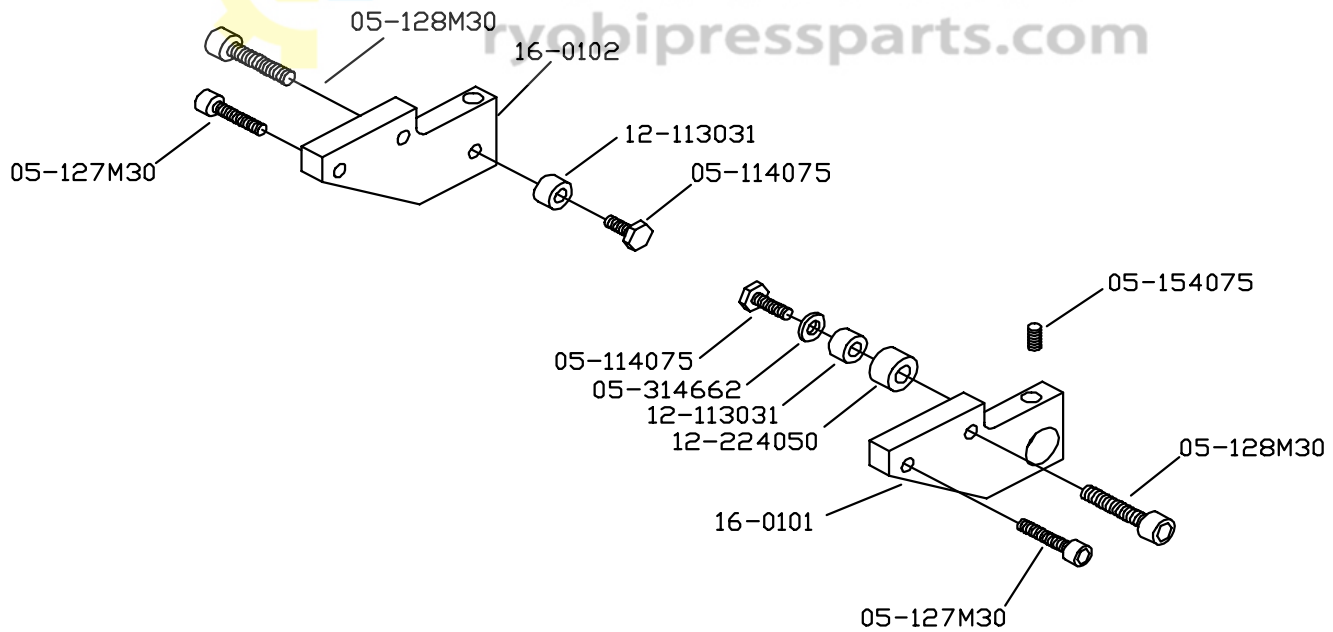

RyobiPress

MOUNTING FRAME ASSEMBLY
RYOBI 3200ECD

800-901-3304
ryobipressparts.com

320EC12, 2-27-97