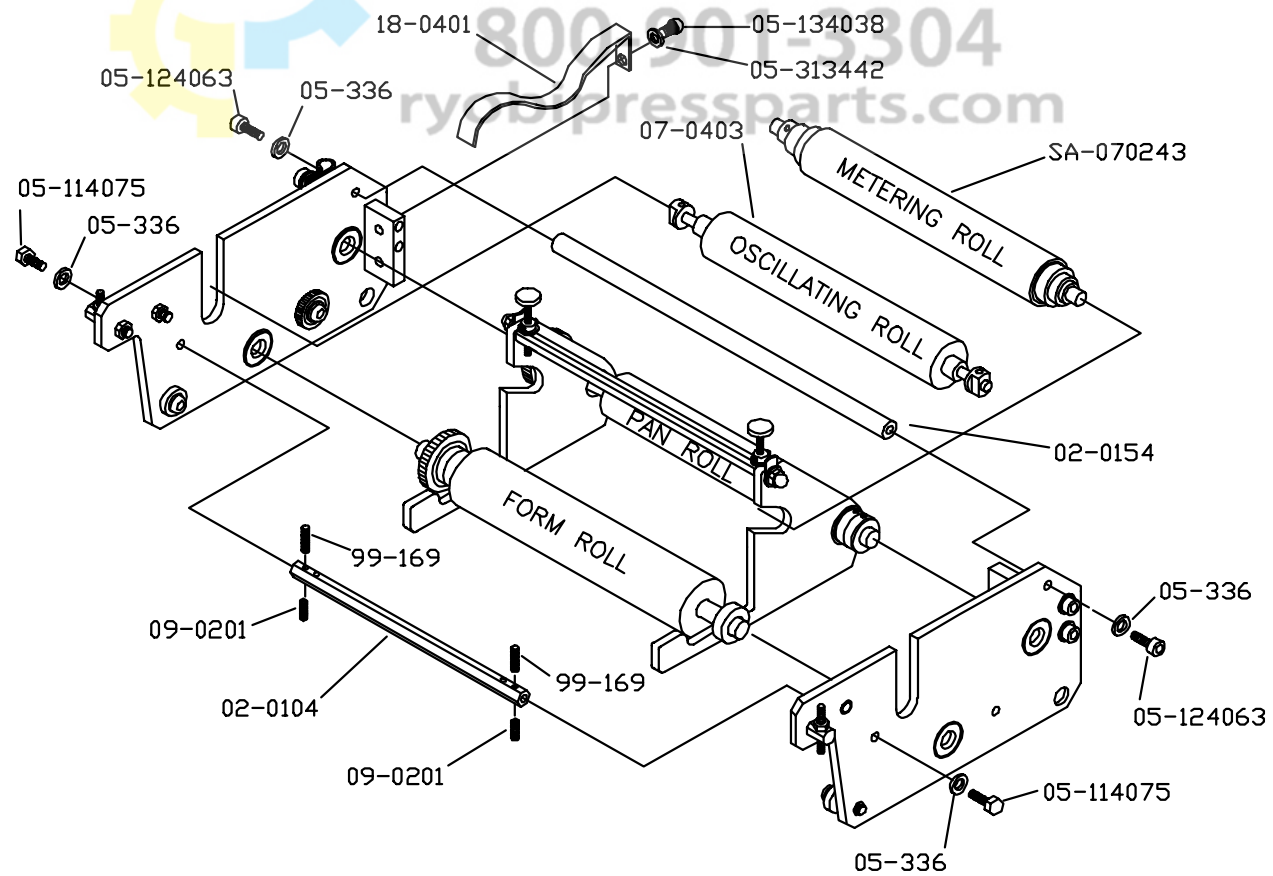

RyobiPress

DAMPENER ASSEMBLY
RYOBI 3200ECD

320EC06, 2-25-97