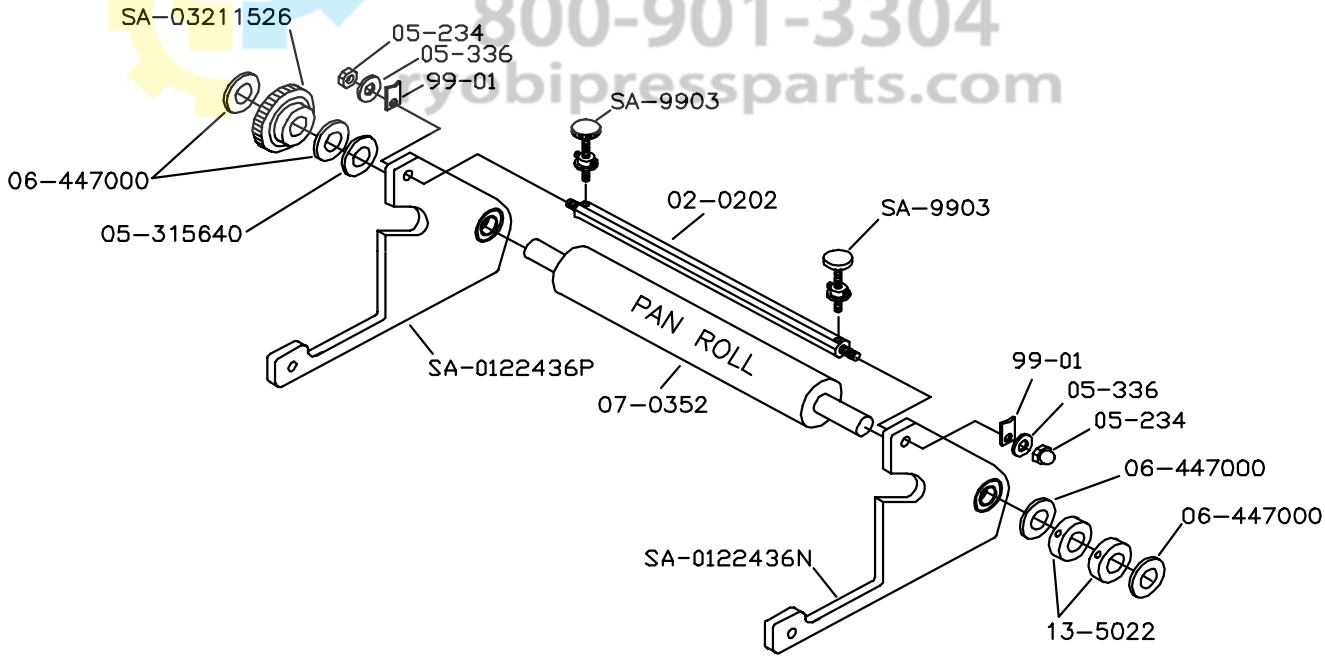

## PAN ROLLER AND HANER ASSEMBLY RYOBI 3200ECD

800-901-3304

ryobipressparts.com