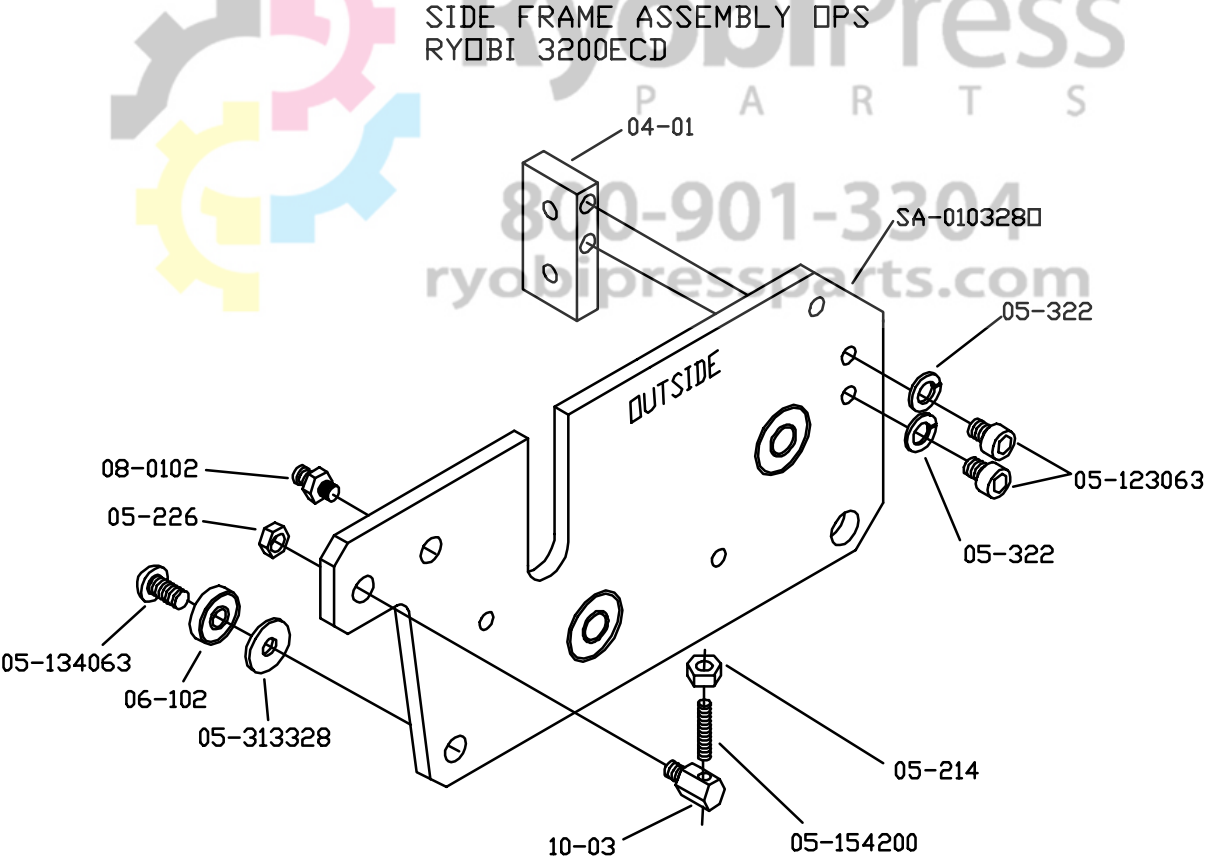

## RYOBI 3200E PARTS

RyobiPress  
P A R T S

800-901-3304  
ryobipressparts.com

**ACCEL**  <sup>®</sup>  
*Graphic Systems*

RYOBI Press  
P A R T S

800-901-3304  
ryobipressparts.com

SIDE FRAME ASSEMBLY NOPS  
RYOBI 3200ECD