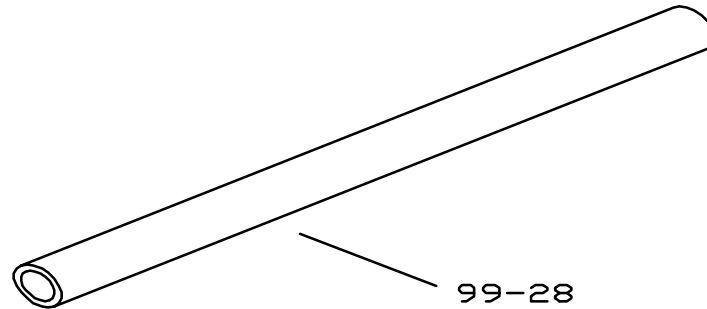

WATER BOTTLE ASSEMBLY
RYOBI 3200ECD

RyobiPress
P A R T S

800-901-3304
ryobipressparts.com

SA-9905

99-28

320EC14, 3-6-97