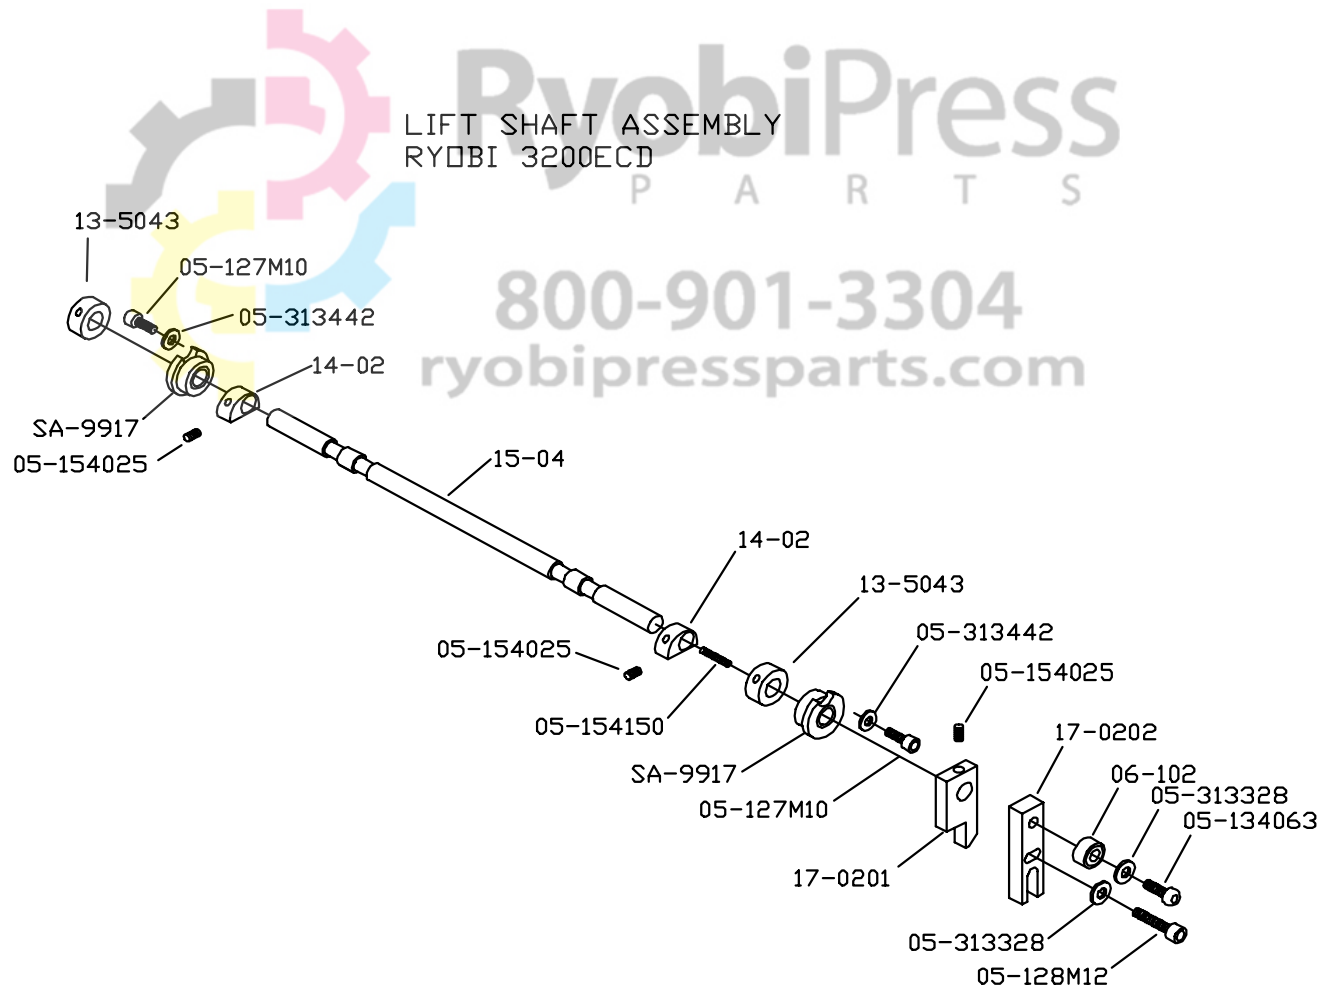

# RyobiPress

DAMPENER ASSEMBLY  
RYOBI 3200ECD

320EC06, 2-25-97

WATER PAN ASSEMBLY  
RYOBI 3200ECD

800-901-3304  
ryobipressparts.com

320EC08, 2-25-97