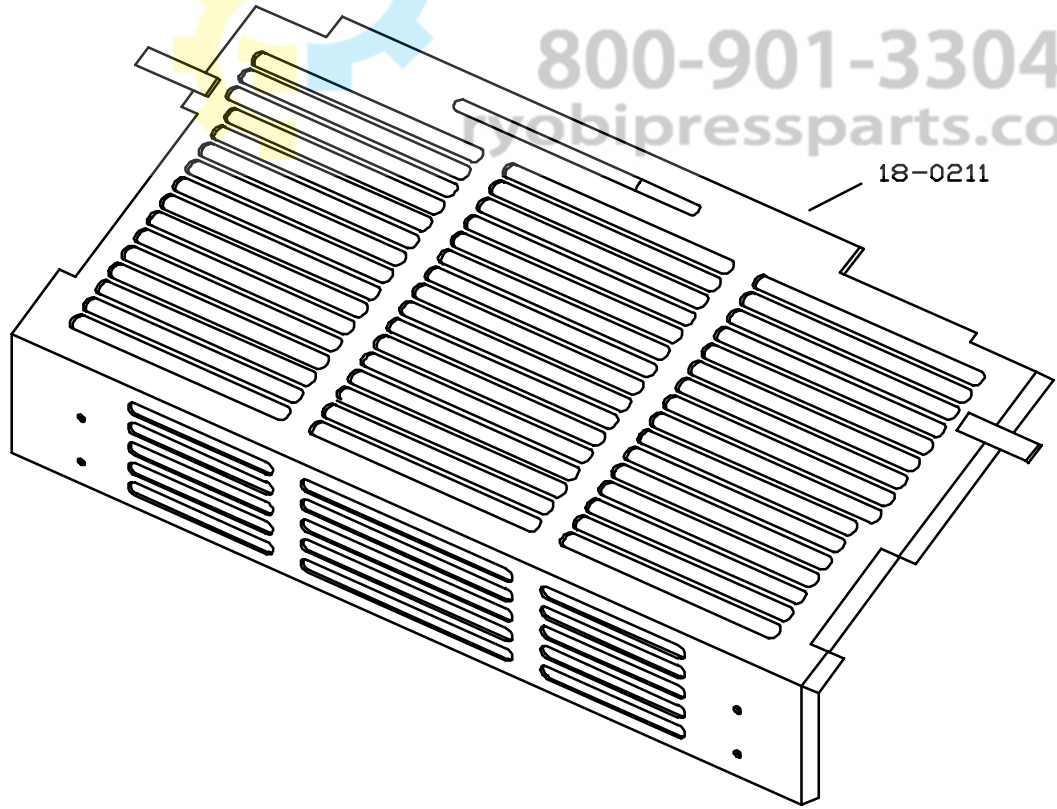

RyobiPress
P A R T S

800-901-3304

ryobipressparts.com