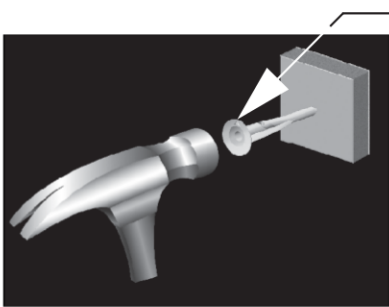

Part Number	Center-to-Center Locations		36037 / 37039	36047 / 37049	36067 / 37069
Size			36x24	48x36	66x42
Mount Orientation	Horizontal	W	16	32	48
		H (Optional)	20.75	32.75	38.75
	Vertical	W	16	16	32
		H (Optional)	32.75	44.75	62.75