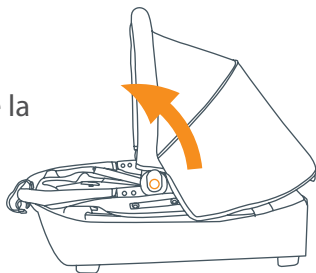

TO ASSEMBLE Portable Rock-A-Bye Bassinet
ARMADO DEL Portátil Rock-A-Bye Camita
ASSEMBLAGE DE Portable Rock-A-Bye Moïse

25) • To raise the handle, push both buttons on each side of the handle with your fingers while pulling it forward (Fig. 25a).

• Para elevar la manija, empuje ambos botones a cada lado de la manija con los dedos mientras tira hacia adelante (Fig. 25a).

• Pour soulever la poignée, poussez les deux boutons de chaque côté de la poignée avec les doigts tout en tirant vers l'avant (Fig. 25a).