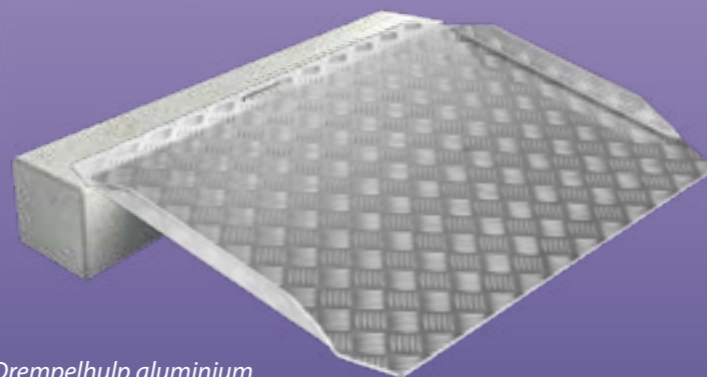

Drempelhulp aluminium Heavy Duty type 2

omschrijving	breedte	hoogte van/tot	artikelnr.
Drempelhulp aluminium Heavy Duty type 1	75 cm	0 - 7 cm	8025.005.10
Drempelhulp aluminium Heavy Duty type 2	75 cm	7 - 15 cm	8025.005.11

Pas op met regen en ijs voor uitglijden. Kies dan onze modulaire drempelhulp (vanaf pag. 21).