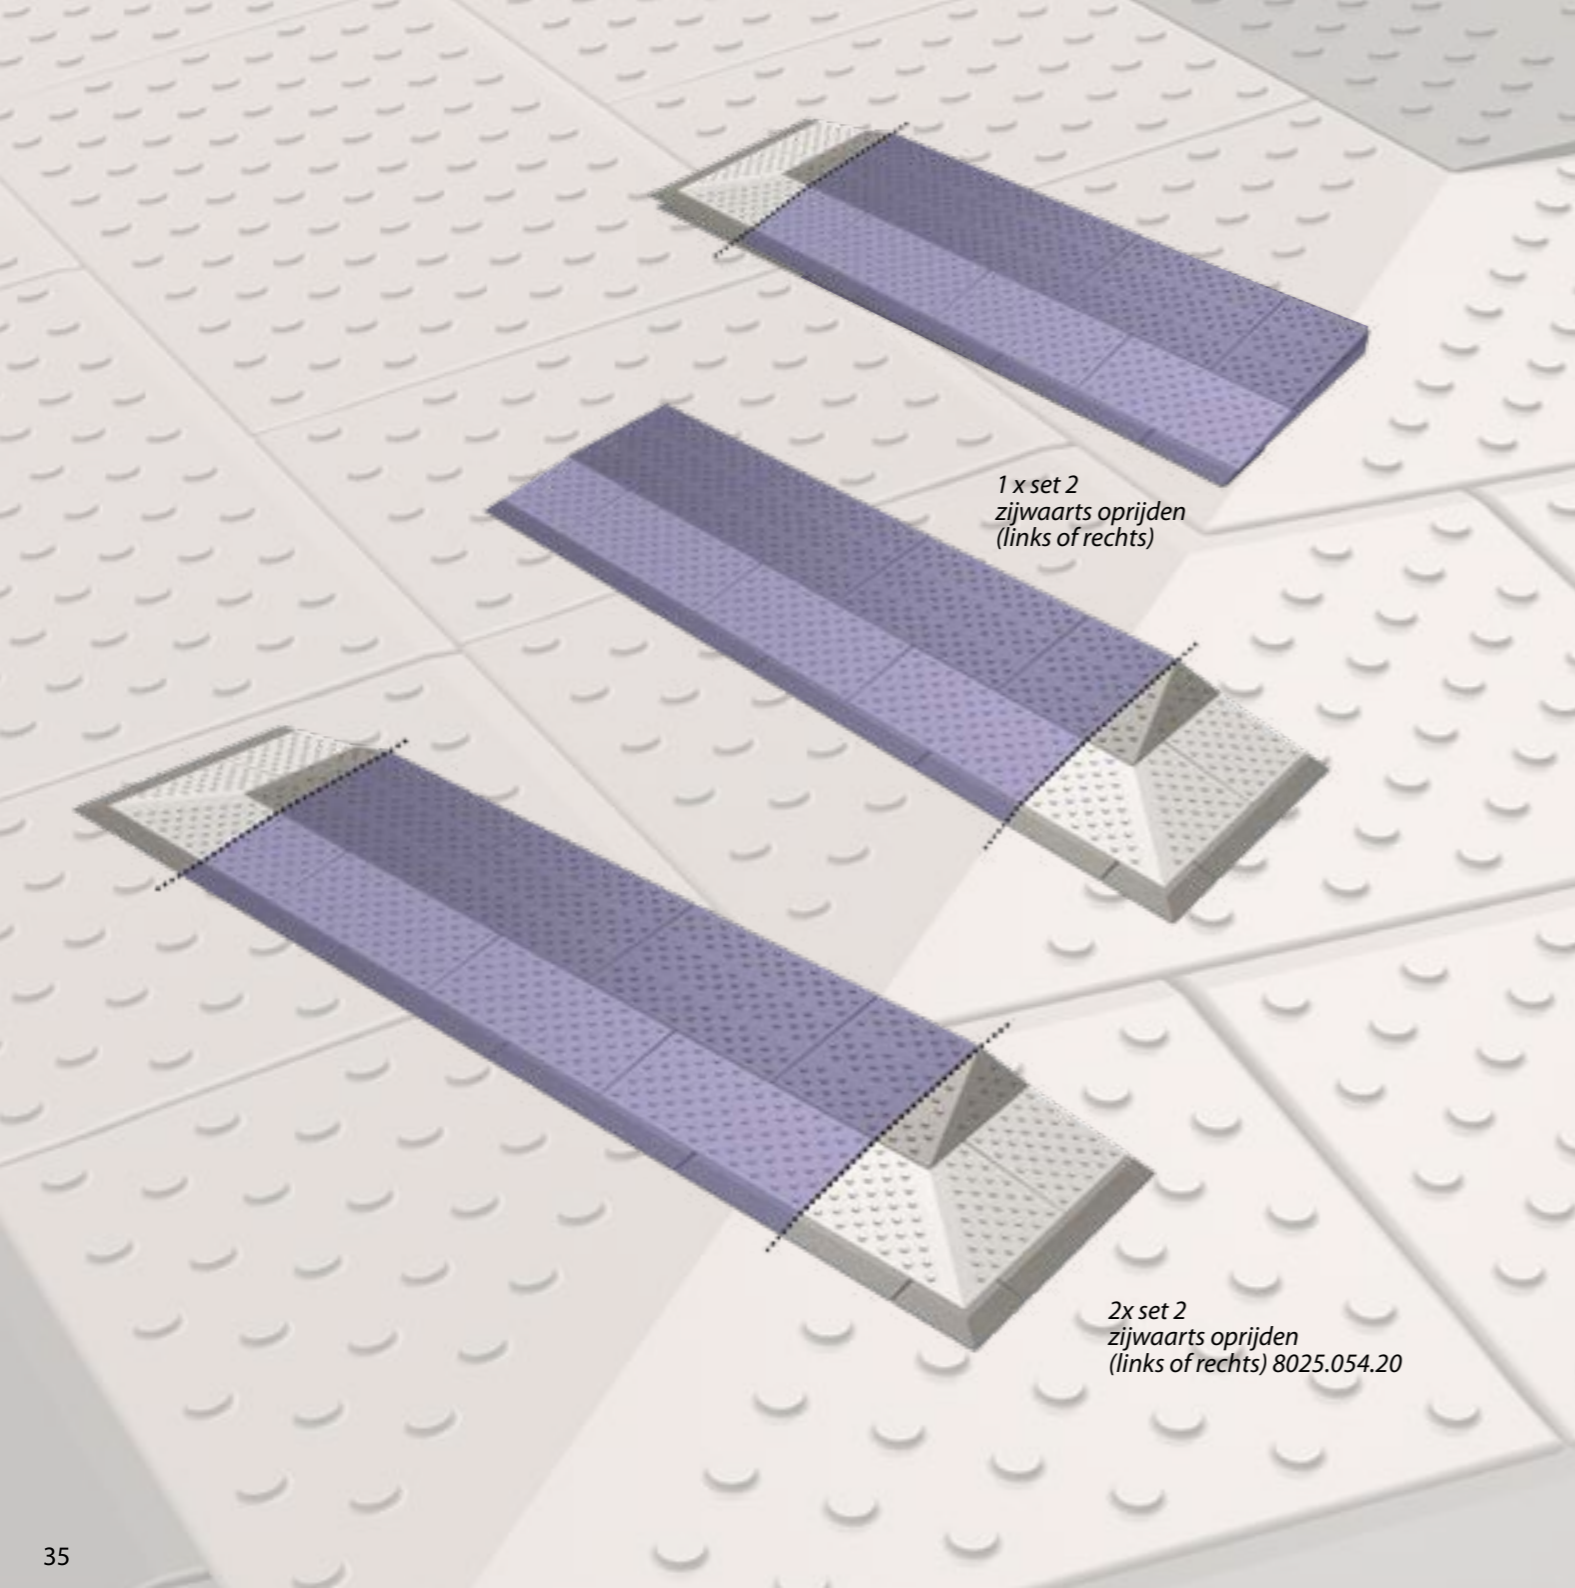

1 x set 2
zijwaarts oprijden
(links of rechts)

2x set 2
zijwaarts oprijden
(links of rechts) 8025.054.20