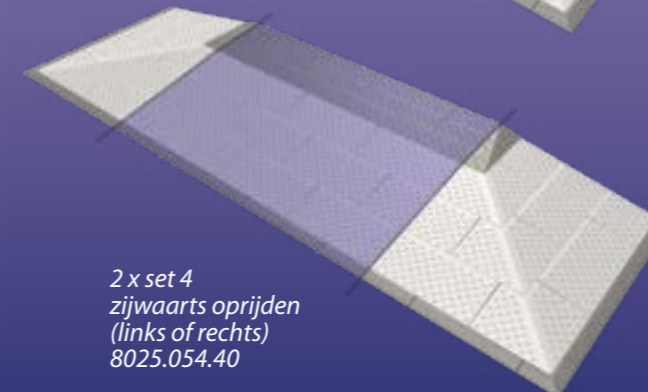

2x set 3
zijwaarts oprijden
(links of rechts)
8025.054.30

2x set 4
zijwaarts oprijden
(links of rechts)
8025.054.40

set uitvoering	artikelnr.
Uitbreiding set 4 zijwaarts oprijden (links of rechts). Deze set maakt standaardset 4, 2-zijdig oprijdbaar (links óf rechts). Breedte totaal 128 cm	8025.054.40