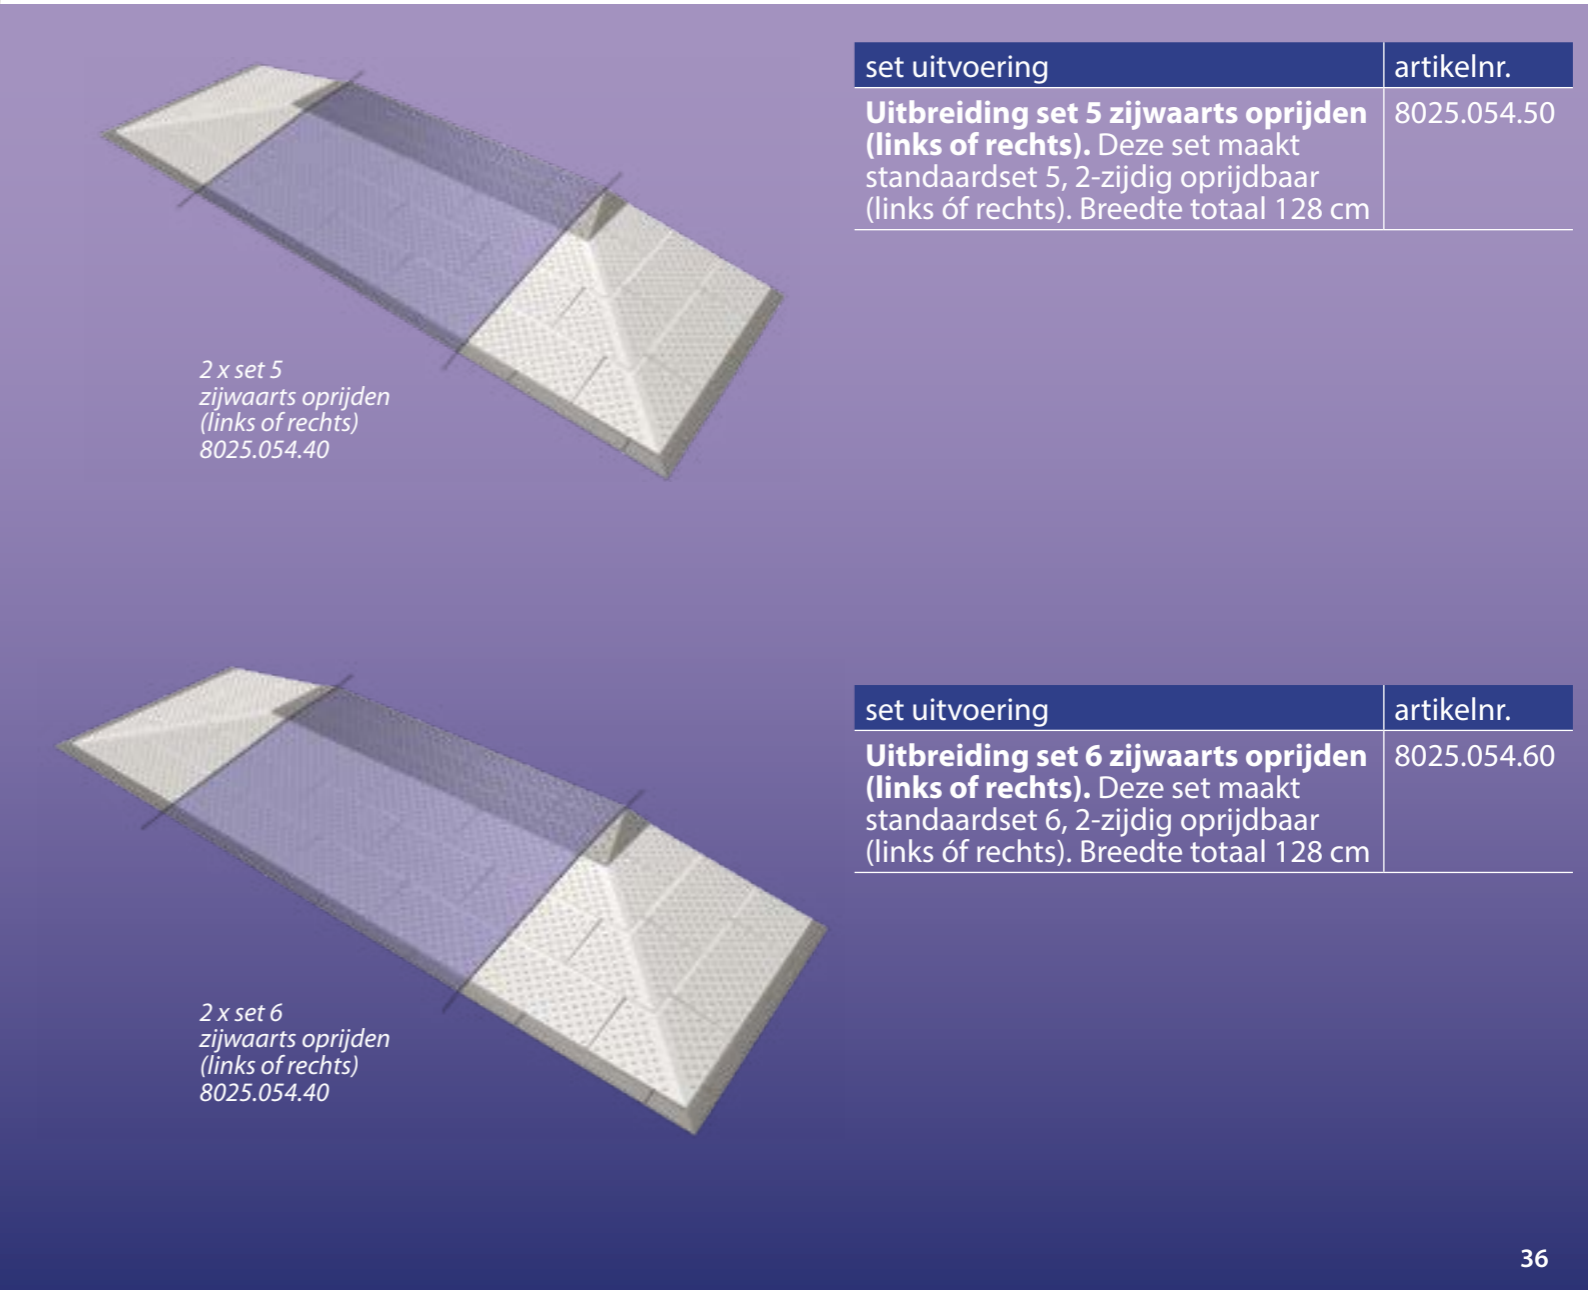

2 x set 5
zijwaarts oprijden
(links of rechts)
8025.054.40

2 x set 6
zijwaarts oprijden
(links of rechts)
8025.054.40

set uitvoering	artikelnr.
Uitbreiding set 5 zijwaarts oprijden (links of rechts). Deze set maakt standaardset 5, 2-zijdig oprijdbaar (links óf rechts). Breedte totaal 128 cm	8025.054.50

set uitvoering	artikelnr.
Uitbreiding set 6 zijwaarts oprijden (links of rechts). Deze set maakt standaardset 6, 2-zijdig oprijdbaar (links óf rechts). Breedte totaal 128 cm	8025.054.60