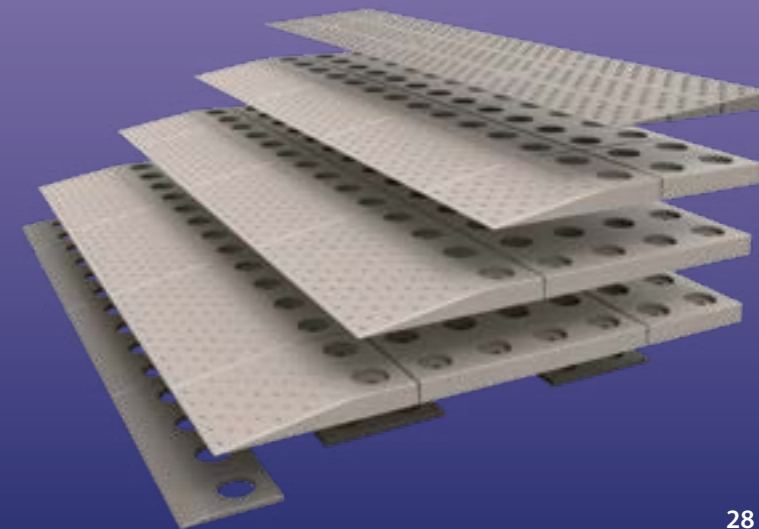

Maak kennis met een nieuwe kijk op zorgeloos wonen. Maak kennis met SecuCare!

altijd een veilig gevoel!

wandbeugels

De wandbeugels van SecuCare zijn beter in alle opzichten. Zo is de greep plat ovaal, een meer ergonomische vorm dan rond. De stang wordt geleverd in standaard lengtes, maar kan ook eenvoudig door u zelf ingekort worden.

Indicator

lengte	kleur	artikel nr.
30 cm	wit	8010.101.01
40 cm	wit	8010.101.05

modulaire drempelhulp

De SecuCare drempelhulp is gemaakt van duurzame kunststof onderdelen, die snel en makkelijk in elkaar gezet kunnen worden. Precies op maat voor elke drempel, voor binnen- en buitendeuren. Het systeem is sterk, onderhoudsvrij en overal inzetbaar. Zo komt u makkelijk iedere drempel over!

- modulair - losse onderdelen, eenvoudig in elkaar te zetten.
- flexibel en veilig - binnen en buiten toepasbaar, geïntegreerde anti-slip noppen, in stappen in hoogte aanpasbaar
- 4 standaard sets - geschikt voor de meeste drempels
- ook op maat leverbaar - bijv. zijwaartse op/afrit, afwijkende breedte en hoogte
- lichtgewicht en sterk - slijtvast, UV bestendig kunststof, maximale belasting 850 kg/m²
- duurzaam - 95% recyclebaar, onderhoudsarm
- stijlvol - past in ieder huis door vorm, materiaal en kleur
- 5 jaar garantie
- toepassingen: rollator, scootmobiel, rolstoel, fiets, scooter, grasmaaier, motor, enz.

TIP: Scan de QR code om het YouTube filmpje van de montage te zien

uitvoeringen modulaire drempelhulp

Er zijn 6 standaard sets die alle standaard situaties oplossen. Voor een perfecte aansluiting op de drempel is iedere set in hoogte aanpasbaar.