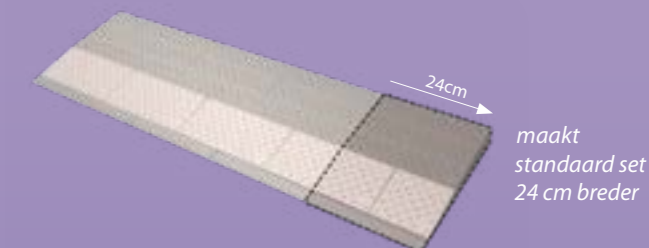

uitvoeringen modulaire drempelhulp

Er zijn 6 standaard sets die alle standaard situaties oplossen. Voor een perfecte aansluiting op de drempel is iedere set in hoogte aanpasbaar.

set uitvoering	artikelnr.
Set 1 laags, set is voor één zijde: in de meeste gevallen heeft u twee sets nodig. Breedte 84 cm (standaard deurbreedte). Diepte 21 cm, Hoogte 2 cm, aanpasbaar naar 1,5 cm of 2 cm. Hellingshoek: 5°	8025.010.10
Verbredingset naar 108 cm (bijv. schuifpui of bredere deuren)	8025.050.10

set uitvoering	artikelnr.
Set 2 laags, set is voor één zijde: in de meeste gevallen heeft u twee sets nodig. Breedte 84 cm (standaard deurbreedte). Diepte 33 cm, Hoogte 4 cm, aanpasbaar naar 3,5 cm, 3 cm of 2,5 cm Hellingshoek: 9,5°	8025.010.20
Verbredingset naar 108 cm (bijv. schuifpui of bredere deuren)	8025.050.20

set uitvoering	artikelnr.
Set 3 laags, set is voor één zijde: in de meeste gevallen heeft u twee sets nodig. Breedte 84 cm (standaard deurbreedte). Diepte 45 cm, Hoogte 6 cm, aanpasbaar naar 5,5 cm, 5 cm of 4,5 cm. Hellingshoek: 9,5°	8025.010.30
Verbredingset naar 108 cm (bijv. schuifpui of bredere deuren)	8025.050.30

set uitvoering	artikelnr.
Set 4 laags, set is voor één zijde: in de meeste gevallen heeft u twee sets nodig. Breedte 84 cm (standaard deurbreedte). Diepte 57 cm, Hoogte 8 cm, aanpasbaar naar 7,5 cm, 7 cm of 6,5 cm Hellingshoek: 9,5°	8025.010.40
Verbredingset naar 108 cm (bijv. schuifpui of bredere deuren)	8025.050.40