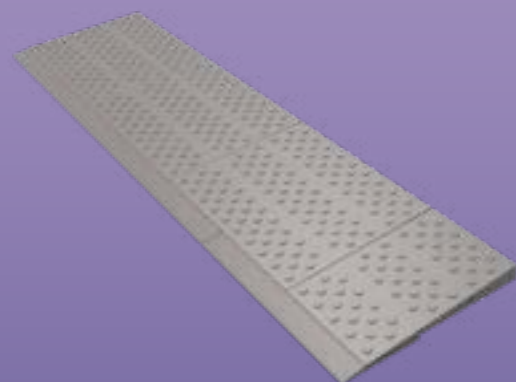

Maak kennis met een nieuwe kijk op zorgeloos wonen. Maak kennis met SecuCare!

altijd een veilig gevoel!

wandbeugels

De wandbeugels van SecuCare zijn beter in alle opzichten. Zo is de greep plat ovaal, een meer ergonomische vorm dan rond. De stang wordt geleverd in standaard lengtes, maar kan ook eenvoudig door u zelf ingekort worden.

- modulair - losse onderdelen, eenvoudig in elkaar te zetten.
- flexibel en veilig - binnen en buiten toepasbaar, geïntegreerde anti-slip noppen, in stappen in hoogte aanpasbaar
- 4 standaard sets - geschikt voor de meeste drempels
- ook op maat leverbaar - bijv. zijwaartse op/afrit, afwijkende breedte en hoogte
- lichtgewicht en sterk - slijtvast, UV bestendig kunststof, maximale belasting 850 kg/m²
- duurzaam - 95% recyclebaar, onderhoudsarm
- stijlvol - past in ieder huis door vorm, materiaal en kleur
- 5 jaar garantie
- toepassingen: rollator, scootmobiel, rolstoel, fiets, scooter, grasmaaier, motor, enz.

TIP: Scan de QR code om het YouTube filmpje van de montage te zien

uitvoeringen modulaire drempelhulp

Er zijn 6 standaard sets die alle standaard situaties oplossen. Voor een perfecte aansluiting op de drempel is iedere set in hoogte aanpasbaar.