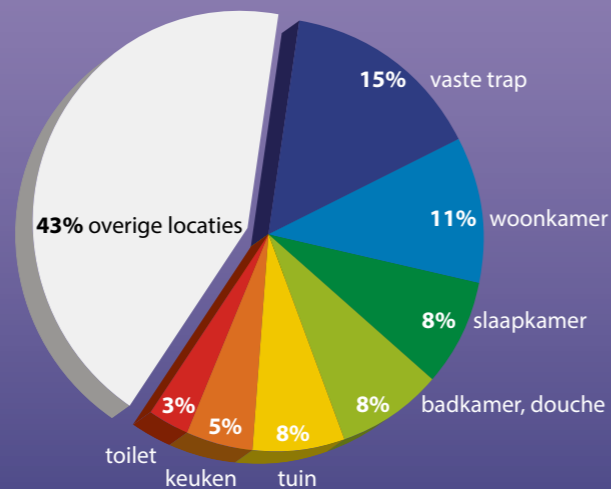

langer **veilig** thuiswonen

altijd een
veilig
gevoel!

www.secucare.nl

P61
Junior

“Jaarlijks moeten duizenden ouderen naar een ziekenhuis als gevolg van een ongeval thuis of in het verkeer. Een val is verreweg het meest voorkomende ongeluk!”

Bron: Consument & Veiligheid

Percentage spoed eisende hulp na een val in of om het huis bij 55-plussers, naar locatie van de val.

altijd een veilig idee!

Belangrijkste oorzaken:

- uitglijden
- evenwichtsverlies
- van de trap vallen