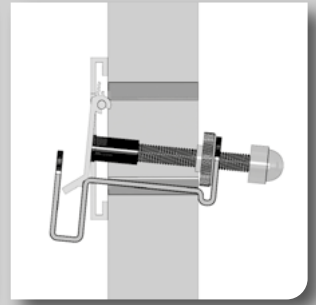

SecuMax Brievenbusklep beveiliging

Lees voor montage altijd eerst de hele handleiding door.

1. plaats de klem
2. schuif de klem maximaal aan
3. draai de klem stevig vast

Montage

buitendraaiende brievenbus

binnendraaiende brievenbus