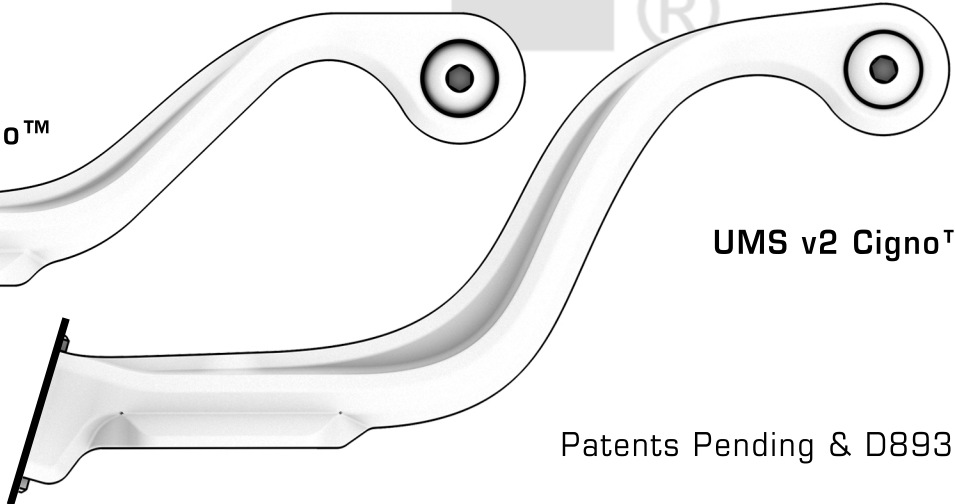

UMS™ v2 Arms

UMS v2
Extension

Cygotite
HotShot

Cygotite
HotShot Pro

GoPro

Garmin Varia

2nd Mount
Arm for Cigno

UMS™ v2 Mounts

UMS™ v2 for Fizik

UMS v2 Anatra™

(Rails must fit between lines)

(Anatra Rail Limits)

UMS™ v2 for SWAT

UMS™ v2 for Bike Rack

UMS v2 Oca Duo™

UMS v2 Cigno™