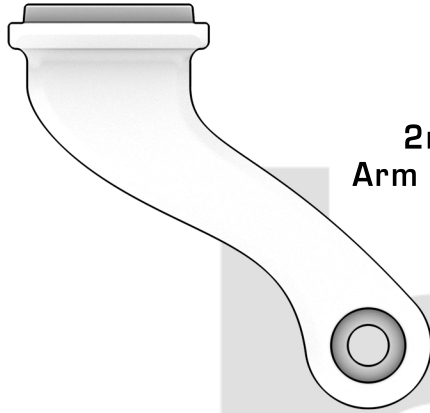

UMS™ v2 Arms

UMS v2
Extension

Cygotite
HotShot

Cygotite
HotShot Pro

GoPro

Garmin Varia

2nd Mount
Arm for Cigno

UMS™ v2 Mounts

UMS™ v2 for Fizik

UMS v2 Anatra™

(Rails must fit between lines)

(Anatra Rail Limits)

UMS™ v2 for SWAT

UMS™ v2 for Bike Rack

UMS v2 Oca Duo™

UMS v2 Cigno™