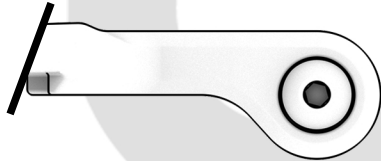

UMS™ v2 Arms

UMS v2
Extension

Cygotite
HotShot

Cygotite
HotShot Pro

GoPro

Garmin Varia

2nd Mount
Arm for Cigno

UMS™ v2 Mounts

UMS™ v2 for Fizik

UMS v2 Anatra™

(Rails must fit between lines)

(Anatra Rail Limits)

UMS™ v2 for SWAT

UMS™ v2 for Bike Rack

UMS v2 Oca Duo™

UMS v2 Cigno™