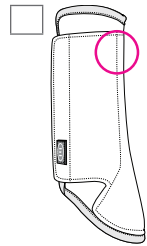

2. Choose Liner Material:

Vegan SheepsWool™ X-Foam™

3. Choose Quantity & Size:

S M L XL

1. Choose Boot:

Front

2. Choose Liner Material:

Vegan SheepsWool™ X-Foam™

3. Choose Quantity & Size:

S M L XL

LETTERING _____

Front Placement

--	--	--	--	--	--	--	--	--	--	--	--	--	--	--	--	--	--	--	--

(max 10 characters. Font size: 24PT. Font style: Serif)

Hind Placement

--	--	--	--	--	--	--	--	--	--	--	--	--	--	--	--	--	--	--	--