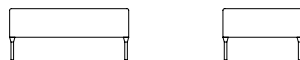

**Neo**

Neo Armchair NEO100IT  
L 97cm D 90cm H 77cm / L 38¼" D 35½" H 30¼"

Neo 2 Seater NEO200IT  
L 176cm D 90cm H 77cm / L 69¼" D 35½" H 30¼"

Neo 3 Seater NEO300IT  
L 247cm D 90cm H 77cm / L 97¼" D 35½" H 30¼"