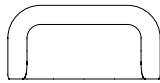

Loft

Loft 200 with metal legs LOFT200
L 180cm D 90cm H 70cm / L 71" D 35½" H 27½"

Loft 200 with wood legs LOFT200
L 180cm D 90cm H 70cm / L 71" D 35½" H 27½"

Loft 250 with metal legs LOFT250
L 215cm D 90cm H 70cm / L 84½" D 35½" H 27½"

Loft 250 with wood legs LOFT250
L 215cm D 90cm H 70cm / L 84½" D 35½" H 27½"

Loft 300 with metal legs LOFT300
L 245cm D 90cm H 70cm / L 96½" D 35½" H 27½"

Loft 300 with wood legs LOFT300
L 245cm D 90cm H 70cm / L 96½" D 35½" H 27½"

Loft Back Cushion 90 x 55 BCU90X55
L 90cm D 17cm H 55cm / L 35½" D 6¾" H 21½"

Loft Back Cushion 75 x 55 BCU75X55
L 75cm D 17cm H 55cm / L 29½" D 6¾" H 21½"

Loft Back Cushion 55 x 55 BCU55X55
L 55cm D 17cm H 55cm / L 21½" D 6¾" H 21½"