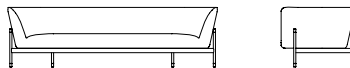

Loft

Loft 200 with metal legs LOFT200
L 180cm D 90cm H 70cm / L 71" D 35½" H 27½"

Loft 200 with wood legs LOFT200
L 180cm D 90cm H 70cm / L 71" D 35½" H 27½"

Loft 250 with metal legs LOFT250
L 215cm D 90cm H 70cm / L 84½" D 35½" H 27½"

Loft 250 with wood legs LOFT250
L 215cm D 90cm H 70cm / L 84½" D 35½" H 27½"

Loft 300 with metal legs LOFT300
L 245cm D 90cm H 70cm / L 96½" D 35½" H 27½"

Loft 300 with wood legs LOFT300
L 245cm D 90cm H 70cm / L 96½" D 35½" H 27½"