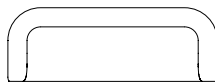

Loft

Loft 200 with metal legs LOFT200
L 180cm D 90cm H 70cm / L 71" D 35½" H 27½"

Loft 200 with wood legs LOFT200
L 180cm D 90cm H 70cm / L 71" D 35½" H 27½"

Loft 250 with metal legs LOFT250
L 215cm D 90cm H 70cm / L 84½" D 35½" H 27½"

Loft 250 with wood legs LOFT250
L 215cm D 90cm H 70cm / L 84½" D 35½" H 27½"

Loft 300 with metal legs LOFT300
L 245cm D 90cm H 70cm / L 96½" D 35½" H 27½"

Loft 300 with wood legs LOFT300
L 245cm D 90cm H 70cm / L 96½" D 35½" H 27½"

Loft Back Cushion 90 x 55 BCU90X55
L 90cm D 17cm H 55cm / L 35½" D 6¾" H 21½"

Loft Back Cushion 75 x 55 BCU75X55
L 75cm D 17cm H 55cm / L 29½" D 6¾" H 21½"

Loft Back Cushion 55 x 55 BCU55X55
L 55cm D 17cm H 55cm / L 21½" D 6¾" H 21½"