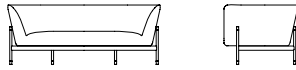

Loft

Loft 200 with metal legs LOFT200
L 180cm D 90cm H 70cm / L 71" D 35½" H 27½"

Loft 200 with wood legs LOFT200
L 180cm D 90cm H 70cm / L 71" D 35½" H 27½"

Loft 250 with metal legs LOFT250
L 215cm D 90cm H 70cm / L 84½" D 35½" H 27½"

Loft 250 with wood legs LOFT250
L 215cm D 90cm H 70cm / L 84½" D 35½" H 27½"

Loft 300 with metal legs LOFT300
L 245cm D 90cm H 70cm / L 96½" D 35½" H 27½"

Loft 300 with wood legs LOFT300
L 245cm D 90cm H 70cm / L 96½" D 35½" H 27½"

Loft Back Cushion 90 x 55 BCU90X55
L 90cm D 17cm H 55cm / L 35½" D 6¾" H 21½"

Loft Back Cushion 75 x 55 BCU75X55
L 75cm D 17cm H 55cm / L 29½" D 6¾" H 21½"

Loft Back Cushion 55 x 55 BCU55X55
L 55cm D 17cm H 55cm / L 21½" D 6¾" H 21½"