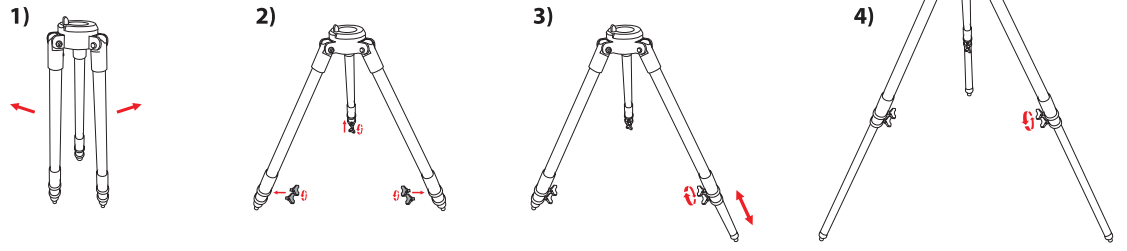

EXOS2 GOTGO Mount

Item/Article/Artículo: FL-AR1021000EXOS2GT
 Item/Article/Artículo: FL-AR1271200EXOS2GT
 Item/Article/Artículo: FL-AR152760EXOS2GT
 Item/Article/Artículo: FL-MC1271900EXOS2GT
 Item/Article/Artículo: FL-MC1521900EXOS2GT
 Item/Article/Artículo: FL-N150750EXOS2GT
 Item/Article/Artículo: FL-N2031000EXOS2GT