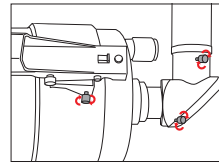

M11)

M12a)

M12b)

M13)

N11)

N12a)

N12b)

N12c)

N13)

AR11)

AR12a)

AR12b)

AR13)