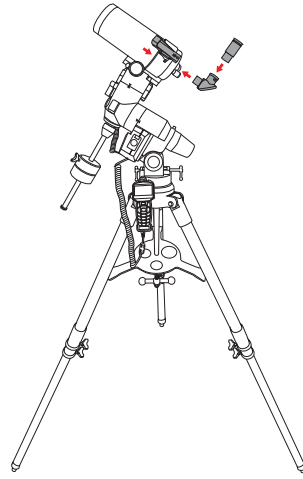

M11)

M12a)

M12b)

M13)

N11)

N12a)

N12b)

N12c)

N13)

AR11)

AR12a)

AR12b)

AR13)