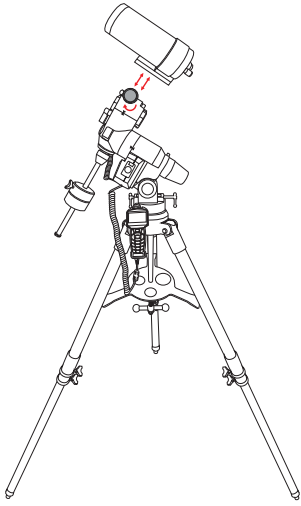

M11)

M12a)

M12b)

M13)

N11)

N12a)

N12b)

N12c)

N13)

AR11)

AR12a)

AR12b)

AR13)