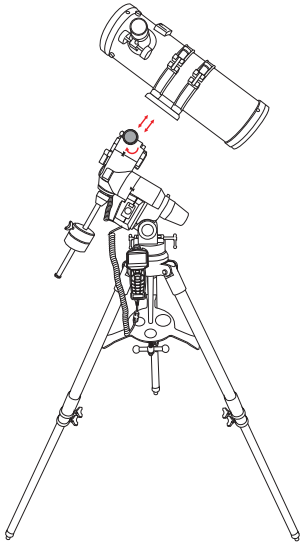

M11)

M12a)

M12b)

M13)

N11)

N12a)

N12b)

N12c)

N13)

AR11)

AR12a)

AR12b)

AR13)