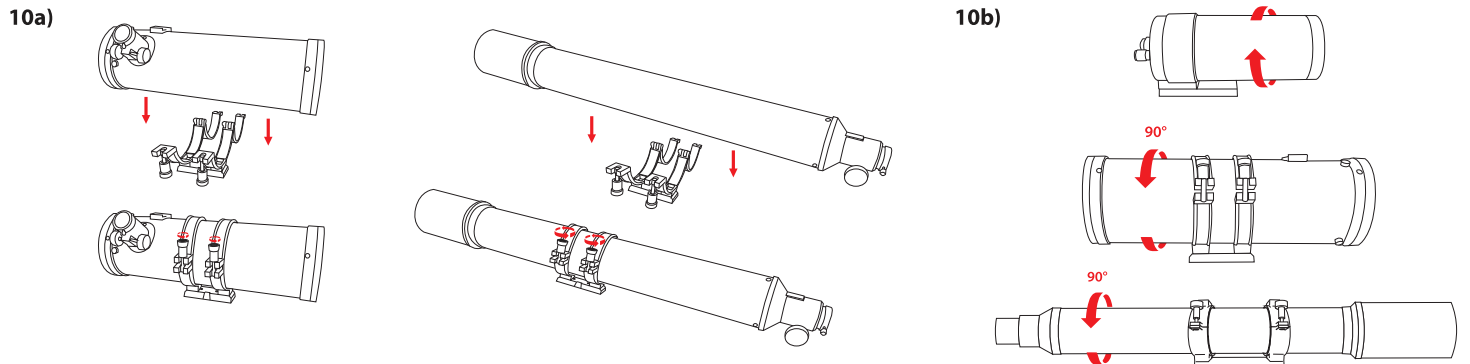

EXOS2 GOTGO Mount

Item/Article/Artículo: FL-AR1021000EXOS2GT
 Item/Article/Artículo: FL-AR1271200EXOS2GT
 Item/Article/Artículo: FL-AR152760EXOS2GT
 Item/Article/Artículo: FL-MC1271900EXOS2GT
 Item/Article/Artículo: FL-MC1521900EXOS2GT
 Item/Article/Artículo: FL-N150750EXOS2GT
 Item/Article/Artículo: FL-N2031000EXOS2GT