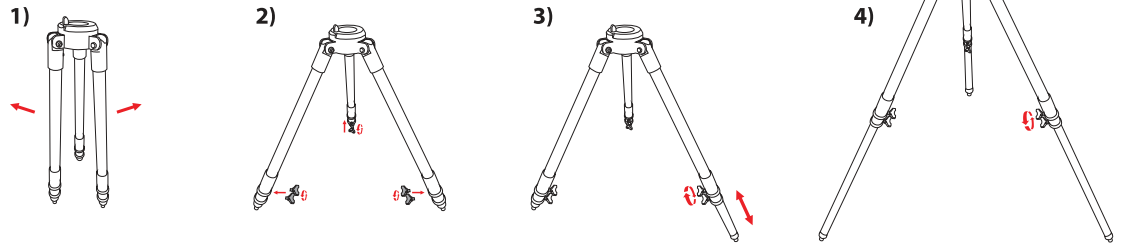

EXOS2 GOTGO Mount

Item/Article/Artículo: FL-AR1021000EXOS2GT
 Item/Article/Artículo: FL-AR1271200EXOS2GT
 Item/Article/Artículo: FL-AR152760EXOS2GT
 Item/Article/Artículo: FL-MC1271900EXOS2GT
 Item/Article/Artículo: FL-MC1521900EXOS2GT
 Item/Article/Artículo: FL-N150750EXOS2GT
 Item/Article/Artículo: FL-N2031000EXOS2GT