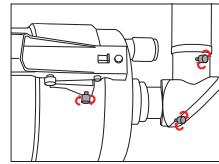

M11)

M12a)

M12b)

M13)

N11)

N12a)

N12b)

N12c)

N13)

AR11)

AR12a)

AR12b)

AR13)