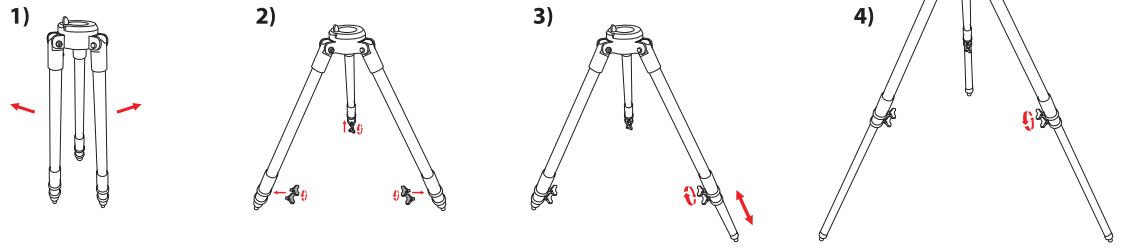

EXOS2 GOTGO Mount

Item/Article/Artículo: FL-AR1021000EXOS2GT
 Item/Article/Artículo: FL-AR1271200EXOS2GT
 Item/Article/Artículo: FL-AR152760EXOS2GT
 Item/Article/Artículo: FL-MC1271900EXOS2GT
 Item/Article/Artículo: FL-MC1521900EXOS2GT
 Item/Article/Artículo: FL-N150750EXOS2GT
 Item/Article/Artículo: FL-N2031000EXOS2GT