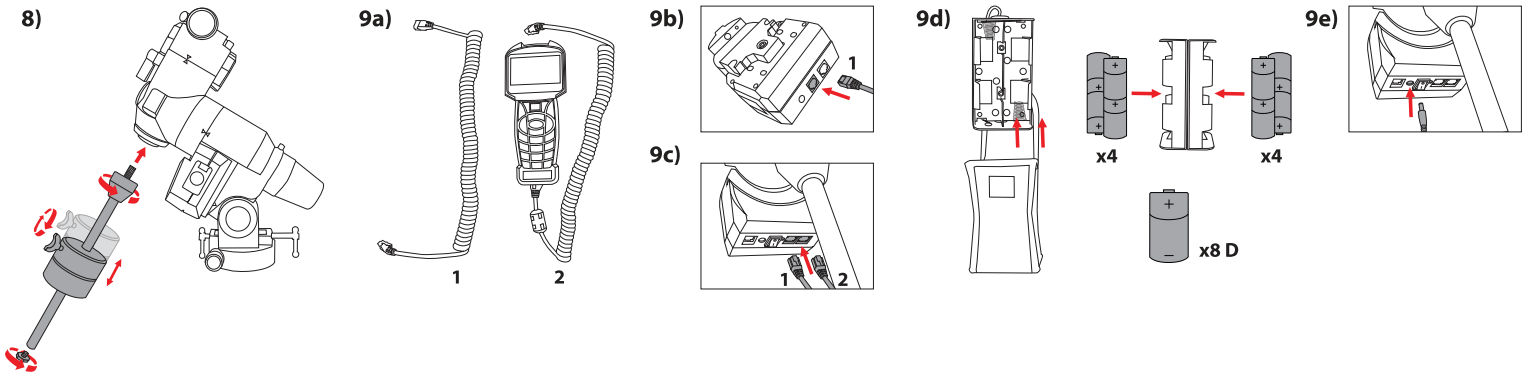

EXOS2 GOTGO Mount

Item/Article/Artículo: FL-AR1021000EXOS2GT
 Item/Article/Artículo: FL-AR1271200EXOS2GT
 Item/Article/Artículo: FL-AR152760EXOS2GT
 Item/Article/Artículo: FL-MC1271900EXOS2GT
 Item/Article/Artículo: FL-MC1521900EXOS2GT
 Item/Article/Artículo: FL-N150750EXOS2GT
 Item/Article/Artículo: FL-N2031000EXOS2GT