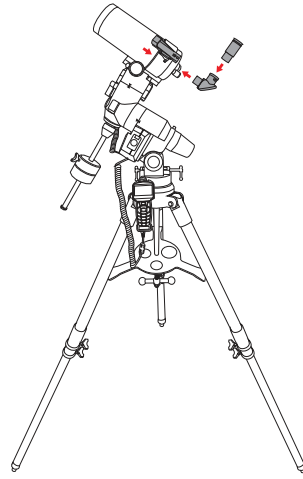

M11)

M12a)

M12b)

M13)

N11)

N12a)

N12b)

N12c)

N13)

AR11)

AR12a)

AR12b)

AR13)