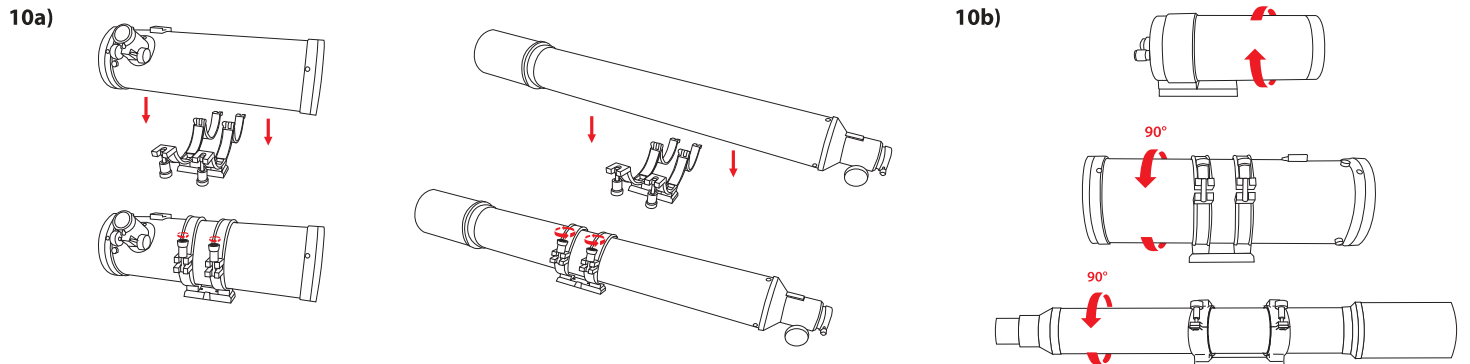

EXOS2 GOTGO Mount

Item/Article/Artículo: FL-AR1021000EXOS2GT
 Item/Article/Artículo: FL-AR1271200EXOS2GT
 Item/Article/Artículo: FL-AR152760EXOS2GT
 Item/Article/Artículo: FL-MC1271900EXOS2GT
 Item/Article/Artículo: FL-MC1521900EXOS2GT
 Item/Article/Artículo: FL-N150750EXOS2GT
 Item/Article/Artículo: FL-N2031000EXOS2GT