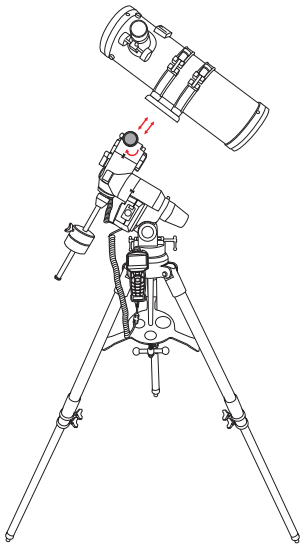

M11)

M12a)

M12b)

M13)

N11)

N12a)

N12b)

N12c)

N13)

AR11)

AR12a)

AR12b)

AR13)