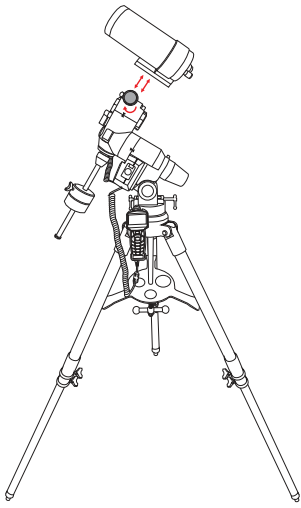

M11)

M12a)

M12b)

M13)

N11)

N12a)

N12b)

N12c)

N13)

AR11)

AR12a)

AR12b)

AR13)