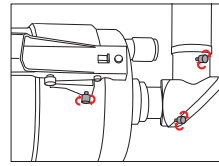

M11)

M12a)

M12b)

M13)

N11)

N12a)

N12b)

N12c)

N13)

AR11)

AR12a)

AR12b)

AR13)