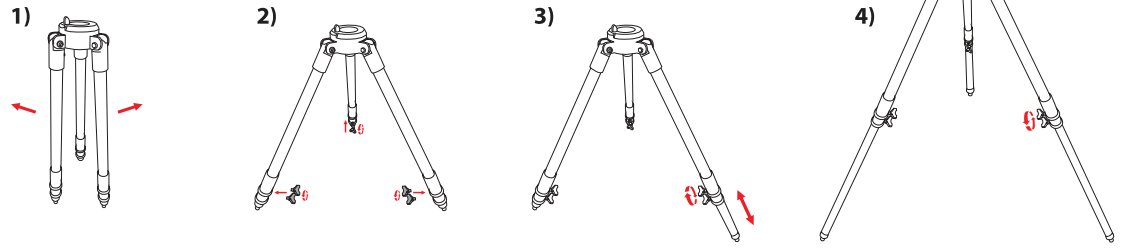

EXOS2 GOTGO Mount

Item/Article/Artículo: FL-AR1021000EXOS2GT
 Item/Article/Artículo: FL-AR1271200EXOS2GT
 Item/Article/Artículo: FL-AR152760EXOS2GT
 Item/Article/Artículo: FL-MC1271900EXOS2GT
 Item/Article/Artículo: FL-MC1521900EXOS2GT
 Item/Article/Artículo: FL-N150750EXOS2GT
 Item/Article/Artículo: FL-N2031000EXOS2GT