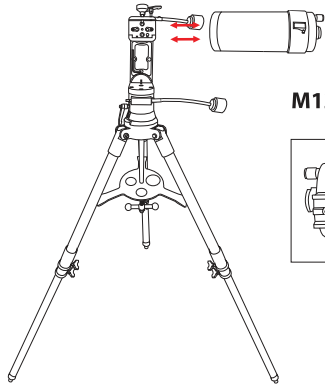

### Twilight I Mount

Item/Article/Artículo: FL-AR1021000MAZ01  
 Item/Article/Artículo: FL-AR1271200MAZ01  
 Item/Article/Artículo: FL-MC1271900MAZ01  
 Item/Article/Artículo: FL-MC1521900MAZ01  
 Item/Article/Artículo: FL-N130600MAZ01

11a)

11b)

M12a)

M12b)

M13a)

M13b)

M14)

N12a)