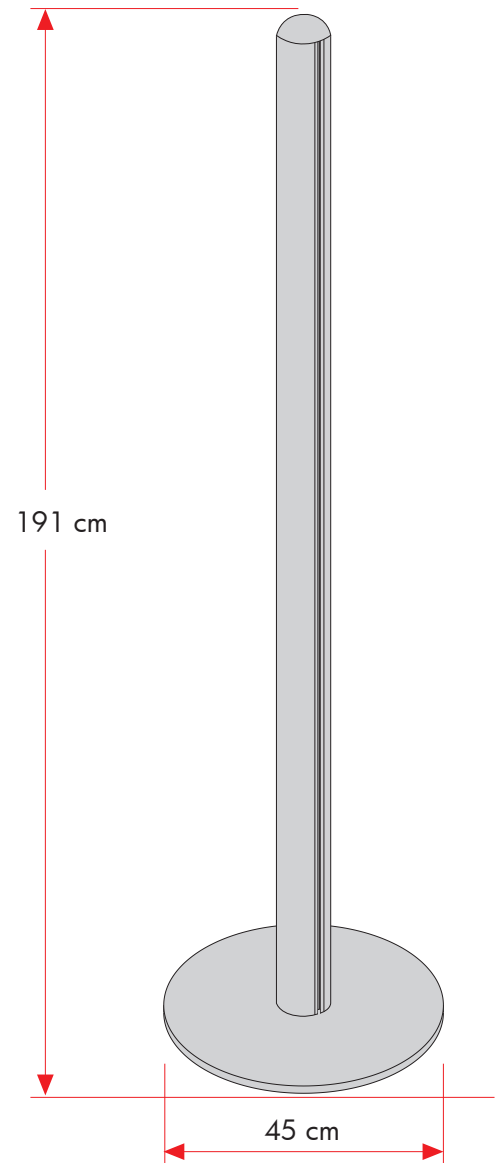

 Aluminum stand with 1pc. 25 mm alu snap-frame. For indoor use.

 Aluminium Ständer, einseitig, mit 1 Stück 25 mm Alu Snap-Frame. Für den Innenbereich.

 Aluminium stander monteret med 1 stk. 25 mm alu snap-frame. Til indendørs brug.

FOR INDOOR USE!

OPTIONAL
ROUND SHELF:
MODEL 968/ART. 2885

OPTIONAL
iPAD HOLDER
MODEL 969/ART. 2879

Model	Art. no.	Poster size	Colour	Total W x H	Base	Package size and weight	Pallet size and quantity
909	2990	50 x 70 cm	Alu	52,9 x 190 cm	Ø 45 cm	8x195x9 + 47x47x5 + 56x76x8 cm 14,5 kg	80 x 120 x 220 cm 30 pcs.
-	2991	60 x 85 cm	-	62,3 x 190 cm	-	8x195x9 + 47x47x5 + 66x91x8 cm 16,0 kg	80 x 120 x 220 cm 30 pcs.
-	2992	70 x 100 cm	-	72,9 x 190 cm	-	8x195x9 + 47x47x5 + 76x106x8 cm 16,0 kg	80 x 120 x 220 cm 30 pcs.