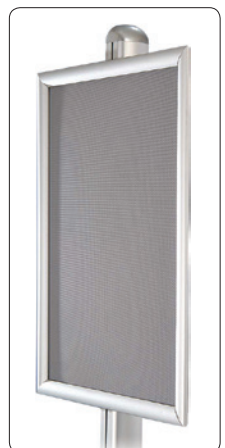

 Aluminum stand with 1pc. 25 mm alu snap-frame. For indoor use.

 Aluminium Ständer, einseitig, mit 1 Stück 25 mm Alu Snap-Frame. Für den Innenbereich.

 Aluminium stander monteret med 1 stk. 25 mm alu snap-frame. Til indendørs brug.

FOR INDOOR USE!

OPTIONAL
ROUND SHELF:
MODEL 968/ART. 2885

OPTIONAL
iPAD HOLDER
MODEL 969/ART. 2879

Model	Art. no.	Poster size	Colour	Total W x H	Base	Package size and weight	Pallet size and quantity
909	2990	50 x 70 cm	Alu	52,9 x 190 cm	Ø 45 cm	8x195x9 + 47x47x5 + 56x76x8 cm 14,5 kg	80 x 120 x 220 cm 30 pcs.
-	2991	60 x 85 cm	-	62,3 x 190 cm	-	8x195x9 + 47x47x5 + 66x91x8 cm 16,0 kg	80 x 120 x 220 cm 30 pcs.
-	2992	70 x 100 cm	-	72,9 x 190 cm	-	8x195x9 + 47x47x5 + 76x106x8 cm 16,0 kg	80 x 120 x 220 cm 30 pcs.