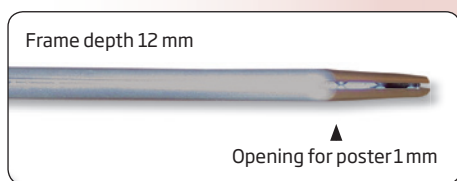

🇬🇧 Delivered complete with white or black ABS plastic frame, fitting, telescopic pole 30-60 cm and metal foot. Delivered without APET front panels.

🇩🇪 Kunststoffrahmen komplett mit schwarze oder weiße ABS Kunststoff Rahmen, Halterung. Stellbare Stange, 30-60 cm und Metallfuss. Wird ohne APET Frontplatten geliefert.

🇩🇰 Leveres komplet med hvid eller sort ABS plastramme, holder, teleskopstang 30-60 cm og metal fod. Leveres uden plastomslag.

Model	Art.no.	Poster size	Frame colour	Total W x H	Dark grey foot	Package size
872	4803	15 x 21 cm A5	White	15,6 x 87,3 cm	16 x 20 cm	30 x 40 x 5 cm
-	4808	15 x 21 cm A5	Black	15,6 x 87,3 cm	16 x 20 cm	30 x 40 x 5 cm
-	4805	21 x 29,7 cm A4	White	21,8 x 96 cm	16 x 20 cm	30 x 40 x 5 cm
-	4809	21 x 29,7 cm A4	Black	21,8 x 96 cm	16 x 20 cm	30 x 40 x 5 cm
-	4807	29,7 x 42 cm A3	White	30,5 x 108,3 cm	16 x 20 cm	30 x 40 x 5 cm
-	4810	29,7 x 42 cm A3	Black	30,5 x 108,3 cm	16 x 20 cm	30 x 40 x 5 cm