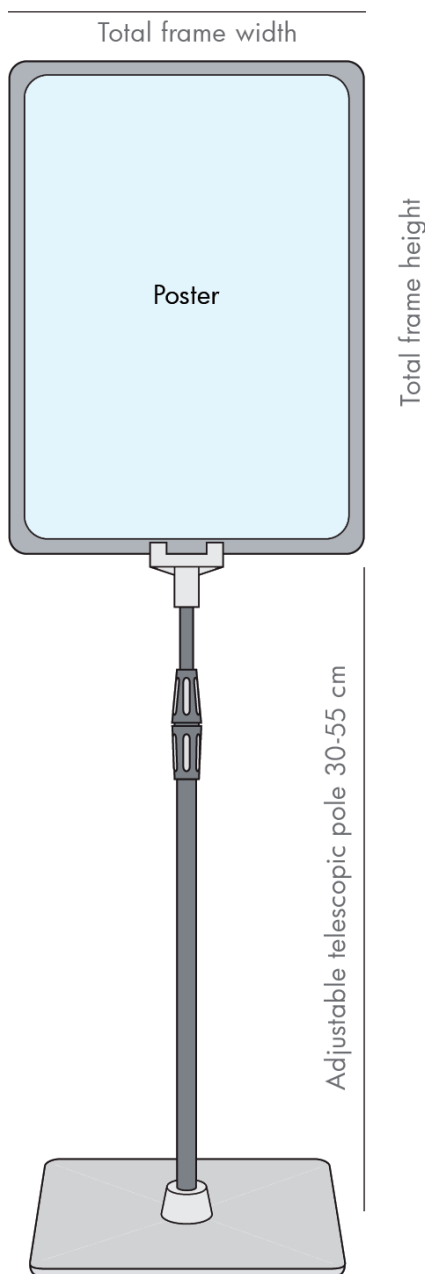

🇬🇧 Delivered complete with white or black ABS plastic frame, fitting, telescopic pole 30-60 cm and metal foot. Delivered without APET front panels.

🇩🇪 Kunststoffrahmen komplett mit schwarze oder weiße ABS Kunststoff Rahmen, Halterung. Stellbare Stange, 30-60 cm und Metallfuss. Wird ohne APET Frontplatten geliefert.

🇩🇰 Leveres komplet med hvid eller sort ABS plastramme, holder, teleskopstang 30-60 cm og metal fod. Leveres uden plastomslag.

Model	Art.no.	Poster size	Frame colour	Total W x H	Dark grey foot	Package size
872	4803	15 x 21 cm A5	White	15,6 x 87,3 cm	16 x 20 cm	30 x 40 x 5 cm
-	4808	15 x 21 cm A5	Black	15,6 x 87,3 cm	16 x 20 cm	30 x 40 x 5 cm
-	4805	21 x 29,7 cm A4	White	21,8 x 96 cm	16 x 20 cm	30 x 40 x 5 cm
-	4809	21 x 29,7 cm A4	Black	21,8 x 96 cm	16 x 20 cm	30 x 40 x 5 cm
-	4807	29,7 x 42 cm A3	White	30,5 x 108,3 cm	16 x 20 cm	30 x 40 x 5 cm
-	4810	29,7 x 42 cm A3	Black	30,5 x 108,3 cm	16 x 20 cm	30 x 40 x 5 cm