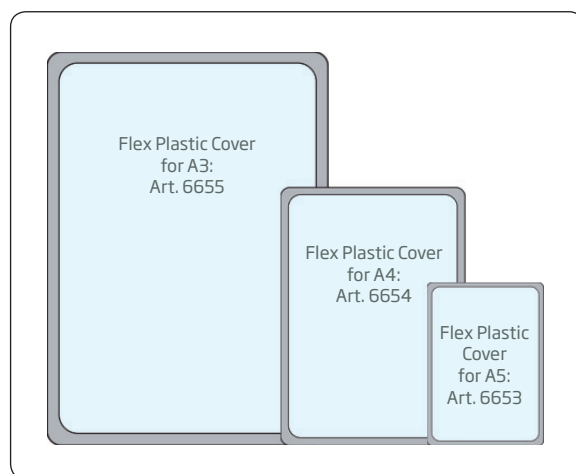

🇬🇧 Delivered complete with white or black ABS plastic frame, fitting, telescopic pole 30-60 cm and metal foot. Delivered without APET front panels.

🇩🇪 Kunststoffrahmen komplett mit schwarze oder weiße ABS Kunststoff Rahmen, Halterung. Stellbare Stange, 30-60 cm und Metallfuss. Wird ohne APET Frontplatten geliefert.

🇩🇰 Leveres komplet med hvid eller sort ABS plastramme, holder, teleskopstang 30-60 cm og metal fod. Leveres uden plastomslag.

Model	Art.no.	Poster size	Frame colour	Total W x H	Dark grey foot	Package size
872	4803	15 x 21 cm A5	White	15,6 x 87,3 cm	16 x 20 cm	30 x 40 x 5 cm
-	4808	15 x 21 cm A5	Black	15,6 x 87,3 cm	16 x 20 cm	30 x 40 x 5 cm
-	4805	21 x 29,7 cm A4	White	21,8 x 96 cm	16 x 20 cm	30 x 40 x 5 cm
-	4809	21 x 29,7 cm A4	Black	21,8 x 96 cm	16 x 20 cm	30 x 40 x 5 cm
-	4807	29,7 x 42 cm A3	White	30,5 x 108,3 cm	16 x 20 cm	30 x 40 x 5 cm
-	4810	29,7 x 42 cm A3	Black	30,5 x 108,3 cm	16 x 20 cm	30 x 40 x 5 cm