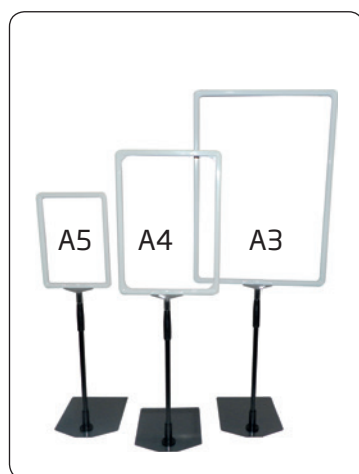

🇬🇧 Delivered complete with white or black ABS plastic frame, fitting, telescopic pole 30-60 cm and metal foot. Delivered without APET front panels.

🇩🇪 Kunststoffrahmen komplett mit schwarze oder weiße ABS Kunststoff Rahmen, Halterung. Stellbare Stange, 30-60 cm und Metallfuss. Wird ohne APET Frontplatten geliefert.

🇩🇰 Leveres komplet med hvid eller sort ABS plastramme, holder, teleskopstang 30-60 cm og metal fod. Leveres uden plastomslag.

Model	Art.no.	Poster size	Frame colour	Total W x H	Dark grey foot	Package size
872	4803	15 x 21 cm A5	White	15,6 x 87,3 cm	16 x 20 cm	30 x 40 x 5 cm
-	4808	15 x 21 cm A5	Black	15,6 x 87,3 cm	16 x 20 cm	30 x 40 x 5 cm
-	4805	21 x 29,7 cm A4	White	21,8 x 96 cm	16 x 20 cm	30 x 40 x 5 cm
-	4809	21 x 29,7 cm A4	Black	21,8 x 96 cm	16 x 20 cm	30 x 40 x 5 cm
-	4807	29,7 x 42 cm A3	White	30,5 x 108,3 cm	16 x 20 cm	30 x 40 x 5 cm
-	4810	29,7 x 42 cm A3	Black	30,5 x 108,3 cm	16 x 20 cm	30 x 40 x 5 cm