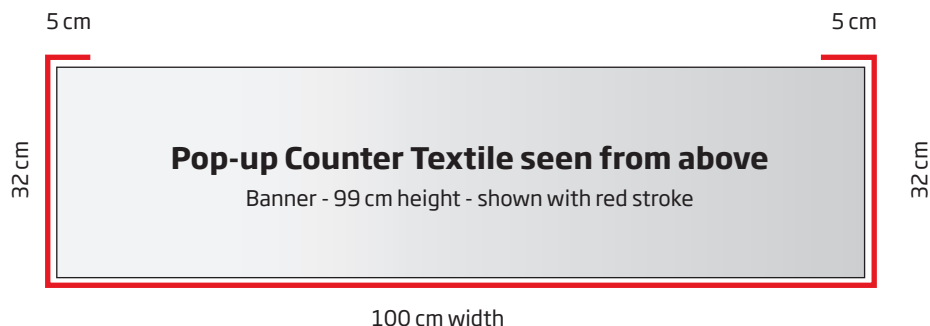

🇬🇧 Counter made in a foldable aluminum profile construction with black top plate and shelf. Very easy to set up and mount the textile banner with velcro. Delivered in a black bag - without print.

🇩🇪 Theke in zusammenklappbare Aluminium Profil Konstruktion aus-geführt mit schwarze Tischplatte und Ablage. Sehr leicht aufzustellen und die Textilbanner mit Klettband zu montieren. In schwarzem Tasche geliefert - exkl. Druck.

🇩🇰 Messedisk udført i sammenklappelig aluminium profiler med sort topplade og hylde. Meget nem at sætte op og montere stofbanner med velcrobånd. Leveres i sort taske - ekskl. print.

Bannermaterial

We recommend 210 g Frame Tex
100 % knitted polyester

VELCRO INCL.

Model	Art.no.	Textile print size	Colour	Total W x H x D	Package size and weight	Pallet size and quantity
719	4438	174 x 99 cm	Alu/silver & black	106 x 102 x 40 cm	116 x 26 x 46 cm 14,4 kg	80 x 120 x 200 cm 12 pcs.