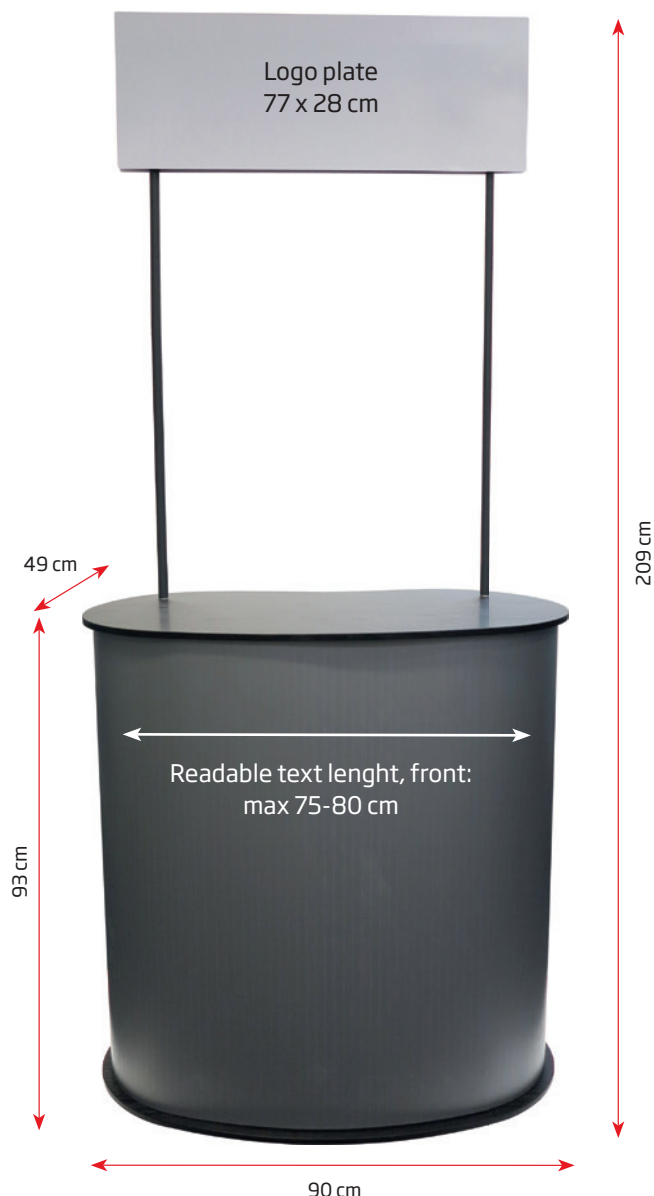

Exhibition counter in high quality with white logo top in plastic. Top- and bottom plate in black. Grey plast panel - for mounting of foil print, shelf - 4 wheels and 2 blue bags incl. Convenient and easy to set up and carry.

Kunststoff Messestheke in edlem Design mit weisser Logoplatte. Ober- und Unterplatte in schwarz. Inkl. grauem Kunststoffpaneel - für Montage von Foliendruck, Zwischenboden, 4 Rollen und 2 blauen Tragetaschen. Schnell und einfach aufzustellen und leicht zu tragen.

Messedisk i høj kvalitet af plastik med hvid logotop. Top- og bundplade i sort. Inkl. gråt plastpanel - som monteres med folieprint, hylde, - 4 hjul og 2 blå tasker. Praktisk og let at sætte op og transportere.

Model	Art.no.	Panel/print	Logo plate	Colour	Total W x H x D	Package size and weight	Pallet size and quantity
718	4428	181 x 90 cm	77 x 28 cm	Black/white	90 x 209 x 49 cm	68 x 21 x 94 cm 15,8 kg	80 x 120 x 200 cm 10 pcs.