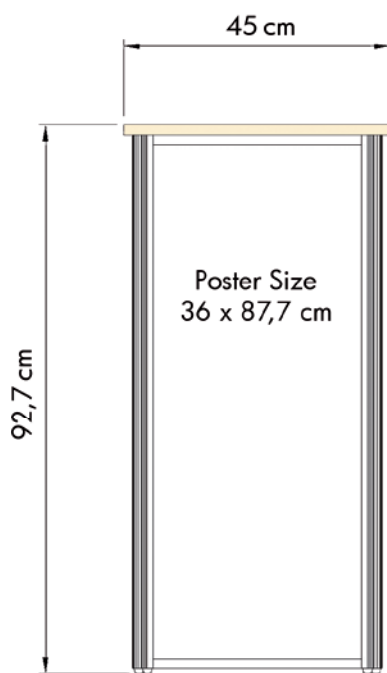

🇬🇧 The counter is quick and easy to set up and dismantle. Elegant design in silver anodized aluminum profiles. Delivered with top plate in wooden look, white shelf and 3 pcs. of white 4,7mm PS panels (excl. print). Simple replacement of the panels. Black bag is optional.

🇩🇪 Viereckiger Messecounter, der sich leicht und schnell aufstellen lässt. Elegante Ausführung mit silber-eloxierte Aluprofile. Wird mit Tischplatte mit Holzlook, weiße Ablage und 3 Stück weiße 4,7mm PS Paneele (ohne Druck) geliefert. Leichtes Austauschen der Paneele. Tragetasche als Zubehör.

🇩🇰 Firkantet messedisk, som er hurtig og let at stille op. Elegant udførelse i søveloxerede aluprofiler. Leveres med topplade i trælook, hvid hylde og 3 stk. hvide 4,7mm PS paneler, ekskl. print. Bæretaske kan købes som tilbehør.

Model	Art.no.	Panels	Colour	Total W x H x D	Package size and weight		Pallet size and quantity	
707	4431	1 pc. 36 x 87,7 + 2 pcs. 37,4 x 87,7 cm	White	46 x 93 x 46 cm	97 x 48 x 12 cm	12 kg	80 x 120 x 126 cm	14 pcs.
	44310	Bag	Black	48 x 92 x 8,5 cm	51 x 95 x 11 cm	1,3 kg		