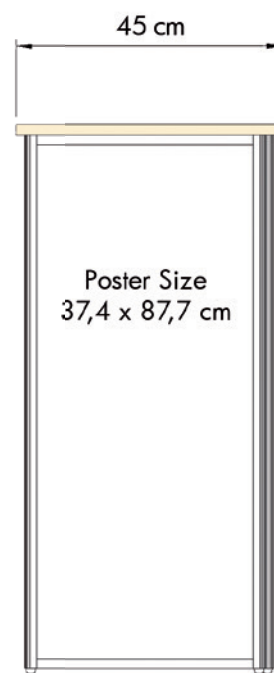

🇬🇧 The counter is quick and easy to set up and dismantle. Elegant design in silver anodized aluminum profiles. Delivered with top plate in wooden look, white shelf and 3 pcs. of white 4,7mm PS panels (excl. print). Simple replacement of the panels. Black bag is optional.

🇩🇪 Viereckiger Messecounter, der sich leicht und schnell aufstellen lässt. Elegante Ausführung mit silber-eloxierte Aluprofile. Wird mit Tischplatte mit Holzlook, weiße Ablage und 3 Stück weiße 4,7mm PS Paneele (ohne Druck) geliefert. Leichtes Austauschen der Paneele. Tragetasche als Zubehör.

🇩🇰 Firkantet messedisk, som er hurtig og let at stille op. Elegant udførelse i søveloxerede aluprofiler. Leveres med topplade i trælook, hvid hylde og 3 stk. hvide 4,7mm PS paneler, ekskl. print. Bæretaske kan købes som tilbehør.

Model	Art.no.	Panels	Colour	Total W x H x D	Package size and weight		Pallet size and quantity	
707	4431	1 pc. 36 x 87,7 + 2 pcs. 37,4 x 87,7 cm	White	46 x 93 x 46 cm	97 x 48 x 12 cm	12 kg	80 x 120 x 126 cm	14 pcs.
	44310	Bag	Black	48 x 92 x 8,5 cm	51 x 95 x 11 cm	1,3 kg		