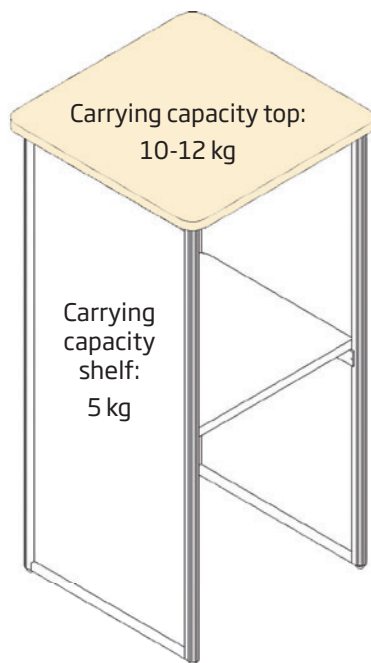

🇬🇧 The counter is quick and easy to set up and dismantle. Elegant design in silver anodized aluminum profiles. Delivered with top plate in wooden look, white shelf and 3 pcs. of white 4,7mm PS panels (excl. print). Simple replacement of the panels. Black bag is optional.

🇩🇪 Viereckiger Messecounter, der sich leicht und schnell aufstellen lässt. Elegante Ausführung mit silber-eloxierte Aluprofile. Wird mit Tischplatte mit Holzlook, weiße Ablage und 3 Stück weiße 4,7mm PS Paneele (ohne Druck) geliefert. Leichtes Austauschen der Paneele. Tragetasche als Zubehör.

🇩🇰 Firkantet messedisk, som er hurtig og let at stille op. Elegant udførelse i søveloxerede aluprofiler. Leveres med topplade i trælook, hvid hylde og 3 stk. hvide 4,7mm PS paneler, ekskl. print. Bæretaske kan købes som tilbehør.

Model	Art.no.	Panels	Colour	Total W x H x D	Package size and weight		Pallet size and quantity	
707	4431	1 pc. 36 x 87,7 + 2 pcs. 37,4 x 87,7 cm	White	46 x 93 x 46 cm	97 x 48 x 12 cm	12 kg	80 x 120 x 126 cm	14 pcs.
	44310	Bag	Black	48 x 92 x 8,5 cm	51 x 95 x 11 cm	1,3 kg		