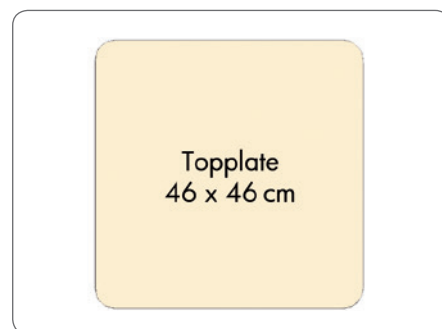

🇬🇧 The counter is quick and easy to set up and dismantle. Elegant design in silver anodized aluminum profiles. Delivered with top plate in wooden look, white shelf and 3 pcs. of white 4,7mm PS panels (excl. print). Simple replacement of the panels. Black bag is optional.

🇩🇪 Viereckiger Messecounter, der sich leicht und schnell aufstellen lässt. Elegante Ausführung mit silber-eloxierte Aluprofile. Wird mit Tischplatte mit Holzlook, weiße Ablage und 3 Stück weiße 4,7mm PS Paneele (ohne Druck) geliefert. Leichtes Austauschen der Paneele. Tragetasche als Zubehör.

🇩🇰 Firkantet messedisk, som er hurtig og let at stille op. Elegant udførelse i søveloxerede aluprofiler. Leveres med topplade i trælook, hvid hylde og 3 stk. hvide 4,7mm PS paneler, ekskl. print. Bæretaske kan købes som tilbehør.

Model	Art.no.	Panels	Colour	Total W x H x D	Package size and weight		Pallet size and quantity	
707	4431	1 pc. 36 x 87,7 + 2 pcs. 37,4 x 87,7 cm	White	46 x 93 x 46 cm	97 x 48 x 12 cm	12 kg	80 x 120 x 126 cm	14 pcs.
	44310	Bag	Black	48 x 92 x 8,5 cm	51 x 95 x 11 cm	1,3 kg		