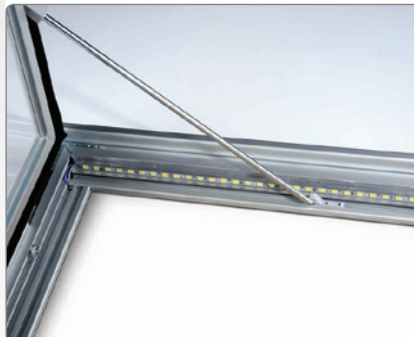

 Info Box with light - 70 mm silver anodized aluminum profile - inside depth 26 mm. Fitted with LED lights at the top and bottom, which illuminate the messages with a great light. Front plate in impact strengthened polycarbonate. Can be hung vertically or horizontally. Supplied with mounting profiles, screws, plugs and magnets. By outside mounting - the adapter must be placed inside.

 Info-Schaukasten mit Beleuchtung. 70 mm silber eloxiertem Alurahmen. Innentiefe 26 mm. Aus-gestattet mit LED-Leuchten an der oberen und unteren Kante, die die Botschaft in einem tollen Licht zeigen. Frontscheibe aus schlagfestem Polycarbonat. Vertikale und horizontale Montage möglich. Wird mit Aufhängeprofile, Schrauben, Dübel und Magneten geliefert. Für den Innen- & Außenbereich (bei einer Montage im Außenbereich, muss der Trafo im Innenbereich montiert werden).

 Infoboks med lys - 70 mm sølveloxeret alu-profil - indvendig dybde 26 mm. Monteret med LED lys i top og bund, som belyser budskaber i et fantastisk lys. Frontrude i slagfast polycarbonat. Kan hænges vertikalt eller horisontalt. Leveres med ophængsprofiler, skruer, plugs og magneter. Monteres infoboksen udendørs skal adapteren placeres indendørs.