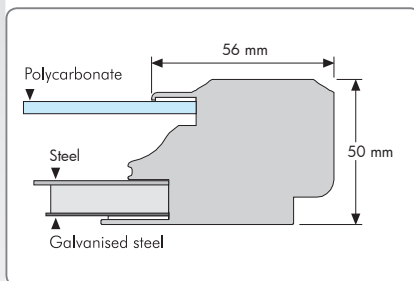

 Info Box with light - 70 mm silver anodized aluminum profile - inside depth 26 mm. Fitted with LED lights at the top and bottom, which illuminate the messages with a great light. Front plate in impact strengthened polycarbonate. Can be hung vertically or horizontally. Supplied with mounting profiles, screws, plugs and magnets. By outside mounting - the adapter must be placed inside.

 Info-Schaukasten mit Beleuchtung. 70 mm silber eloxiertem Alurahmen. Innentiefe 26 mm. Aus-gestattet mit LED-Leuchten an der oberen und unteren Kante, die die Botschaft in einem tollen Licht zeigen. Frontscheibe aus schlagfestem Polycarbonat. Vertikale und horizontale Montage möglich. Wird mit Aufhängeprofile, Schrauben, Dübel und Magneten geliefert. Für den Innen- & Außenbereich (bei einer Montage im Außenbereich, muss der Trafo im Innenbereich montiert werden).

 Infoboks med lys - 70 mm sølveloxeret alu-profil - indvendig dybde 26 mm. Monteret med LED lys i top og bund, som belyser budskaber i et fantastisk lys. Frontrude i slagfast polycarbonat. Kan hænges vertikalt eller horisontalt. Leveres med ophængsprofiler, skruer, plugs og magneter. Monteres infoboksen udendørs skal adapteren placeres indendørs.

Model	Art.no.	Capacity	Inside depth	Visible area	Colour	Power	Total W x H	Package size and weight	Pallet size and quantity
530	4185	4 x A4	26 mm	45 x 62 cm	Alu	24 W	59 x 76 cm	62 x 79 x 8 cm 9,8 kg	80 x 120 x 220 cm 40 pcs.
-	4186	6 x A4	26 mm	45 x 94 cm	-	24 W	59 x 108 cm	62 x 111 x 8 cm 13,4 kg	80 x 120 x 220 cm 30 pcs.