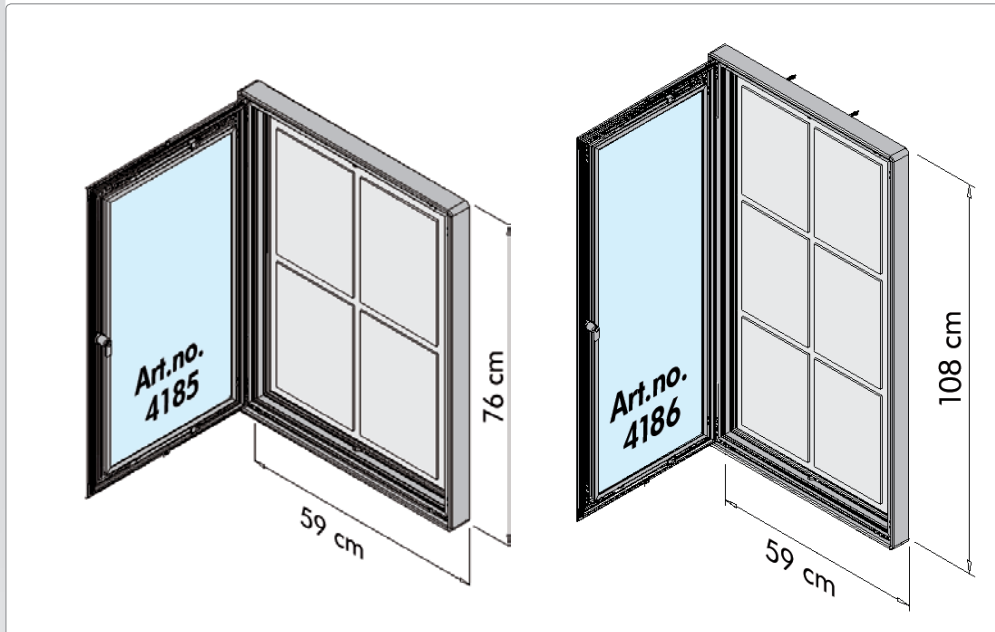

 Info Box with light - 70 mm silver anodized aluminum profile - inside depth 26 mm. Fitted with LED lights at the top and bottom, which illuminate the messages with a great light. Front plate in impact strengthened polycarbonate. Can be hung vertically or horizontally. Supplied with mounting profiles, screws, plugs and magnets. By outside mounting - the adapter must be placed inside.

 Info-Schaukasten mit Beleuchtung. 70 mm silber eloxiertem Alurahmen. Innentiefe 26 mm. Aus-gestattet mit LED-Leuchten an der oberen und unteren Kante, die die Botschaft in einem tollen Licht zeigen. Frontscheibe aus schlagfestem Polycarbonat. Vertikale und horizontale Montage möglich. Wird mit Aufhängeprofile, Schrauben, Dübel und Magneten geliefert. Für den Innen- & Außenbereich (bei einer Montage im Außenbereich, muss der Trafo im Innenbereich montiert werden).

 Infoboks med lys - 70 mm sølveloxeret alu-profil - indvendig dybde 26 mm. Monteret med LED lys i top og bund, som belyser budskaber i et fantastisk lys. Frontrude i slagfast polycarbonat. Kan hænges vertikalt eller horisontalt. Leveres med ophængsprofiler, skruer, plugs og magneter. Monteres infoboksen udendørs skal adapteren placeres indendørs.

Model	Art.no.	Capacity	Inside depth	Visible area	Colour	Power	Total W x H	Package size and weight	Pallet size and quantity
530	4185	4 x A4	26 mm	45 x 62 cm	Alu	24 W	59 x 76 cm	62 x 79 x 8 cm 9,8 kg	80 x 120 x 220 cm 40 pcs.
-	4186	6 x A4	26 mm	45 x 94 cm	-	24 W	59 x 108 cm	62 x 111 x 8 cm 13,4 kg	80 x 120 x 220 cm 30 pcs.