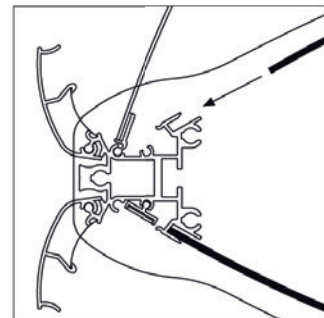

PATENT NO. PCT/TR2006/000016

 Free standing double sided light box with socket. Delivered with 36 mm anodized snap profiles and 1 mm APET antireflex front sheets. 230V. Only for indoor use.

 Doppelseitige Leuchtsäule mit Sockel und 36 mm eloxierte Alu-Snap Profile. 1 mm APET Anti-reflex Frontplatten. 230V. Nur für den Innenbereich.

 Lyssøjle med søvlakeret fod og top og 36 mm sølv-eloxerede alu snap-profiler samt 1 mm APET antirefleks frontplader. 230V. Kun til indendørs brug.

**Print Material:**

We recommend Backlit Solvent

Model	Art.no.	Poster size	- visible part	Colour	Power	Total W x H	Package size and weight	Pallet size and quantity
520	2660	60 x 170 cm	58 x 170 cm	Alu	2 x 58 W	65 x 172 x 35 cm	67 x 175 x 9 cm 30 kg	80 x 180 x 125 cm 12 pcs.
-	2661	70 x 170 cm	68 x 170 cm	-	2 x 58 W	75 x 172 x 35 cm	77 x 175 x 9 cm 33 kg	80 x 180 x 125 cm 12 pcs.
-	2662	80 x 170 cm	78 x 170 cm	-	2 x 58 W	85 x 172 x 37 cm	87 x 175 x 9 cm 35 kg	80 x 180 x 125 cm 10 pcs.

• ASSEMBLY OF PRODUCT • MONTAGEANWEISUNG

- Fix by screwing bottom and then top plates to side column on both sides.
- Fixieren Sie die oberen und unteren Platten an die Seitenprofile fest.

- Place opaque sheets into channels on side columns.
- Stecken Sie die Opal Rückwände die Kanäle hinein.

- Replacement of opaque sheets.
- Einschubung der opalen Acrylscheibe

• ASSEMBLY OF POSTER • POSTERMONTAGE

- Open all profiles upwards.
- Alle Profile in der Pfeilrichtung öffnen.

- Take-off the anti-reflex cover.
- Antireflex - Schutzfolie abheben.