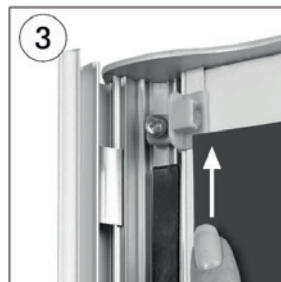

• ASSEMBLY OF PRODUCT • MONTAGEANWEISUNG

- Fix by screwing bottom and then top plates to side column on both sides.
- Fixieren Sie die oberen und unteren Platten an die Seitenprofile fest.

- Place opaque sheets into channels on side columns.
- Stecken Sie die Opal Rückwände die Kanäle hinein.

- Replacement of opaque sheets.
- Einschubung der opalen Acrylscheibe

• ASSEMBLY OF POSTER • POSTERMONTAGE

- Open all profiles upwards.
- Alle Profile in der Pfeilrichtung öffnen.

- Take-off the anti-reflex cover.
- Antireflex - Schutzfolie abheben.