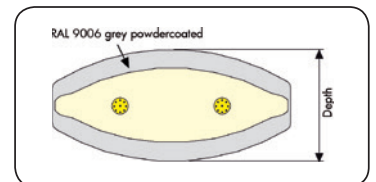

PATENT NO. PCT/TR2006/000016

 Free standing double sided light box with socket. Delivered with 36 mm anodized snap profiles and 1 mm APET antireflex front sheets. 230V. Only for indoor use.

 Doppelseitige Leuchtsäule mit Sockel und 36 mm eloxierte Alu-Snap Profile. 1 mm APET Anti-reflex Frontplatten. 230V. Nur für den Innenbereich.

 Lyssøjle med søvlakeret fod og top og 36 mm sølv-eloxerede alu snap-profiler samt 1 mm APET antirefleks frontplader. 230V. Kun til indendørs brug.

**Print Material:**

We recommend Backlit Solvent

Model	Art.no.	Poster size	- visible part	Colour	Power	Total W x H	Package size and weight	Pallet size and quantity
520	2660	60 x 170 cm	58 x 170 cm	Alu	2 x 58 W	65 x 172 x 35 cm	67 x 175 x 9 cm 30 kg	80 x 180 x 125 cm 12 pcs.
-	2661	70 x 170 cm	68 x 170 cm	-	2 x 58 W	75 x 172 x 35 cm	77 x 175 x 9 cm 33 kg	80 x 180 x 125 cm 12 pcs.
-	2662	80 x 170 cm	78 x 170 cm	-	2 x 58 W	85 x 172 x 37 cm	87 x 175 x 9 cm 35 kg	80 x 180 x 125 cm 10 pcs.

• ASSEMBLY OF PRODUCT • MONTAGEANWEISUNG

- Fix by screwing bottom and then top plates to side column on both sides.
- Fixieren Sie die oberen und unteren Platten an die Seitenprofile fest.

- Place opaque sheets into channels on side columns.
- Stecken Sie die Opal Rückwände die Kanäle hinein.