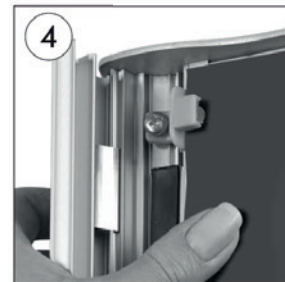

- Slide poster by rubbing it passed into clips on corners as is in photo.
- Schieben Sie die Poster in die Klipse hinein.