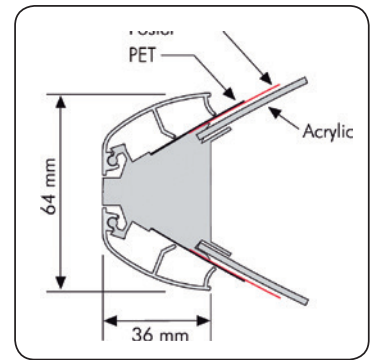

PATENT NO. PCT/TR2006/000016

 Free standing double sided light box with socket. Delivered with 36 mm anodized snap profiles and 1 mm APET antireflex front sheets. 230V. Only for indoor use.

 Doppelseitige Leuchtsäule mit Sockel und 36 mm eloxierte Alu-Snap Profile. 1 mm APET Anti-reflex Frontplatten. 230V. Nur für den Innenbereich.

 Lyssøjle med søvlakeret fod og top og 36 mm sølv-eloxerede alu snap-profiler samt 1 mm APET antirefleks frontplader. 230V. Kun til indendørs brug.

**Print Material:**

We recommend Backlit Solvent

Model	Art.no.	Poster size	- visible part	Colour	Power	Total W x H	Package size and weight	Pallet size and quantity
520	2660	60 x 170 cm	58 x 170 cm	Alu	2 x 58 W	65 x 172 x 35 cm	67 x 175 x 9 cm 30 kg	80 x 180 x 125 cm 12 pcs.
-	2661	70 x 170 cm	68 x 170 cm	-	2 x 58 W	75 x 172 x 35 cm	77 x 175 x 9 cm 33 kg	80 x 180 x 125 cm 12 pcs.
-	2662	80 x 170 cm	78 x 170 cm	-	2 x 58 W	85 x 172 x 37 cm	87 x 175 x 9 cm 35 kg	80 x 180 x 125 cm 10 pcs.

• ASSEMBLY OF PRODUCT • MONTAGEANWEISUNG

- Fix by screwing bottom and then top plates to side column on both sides.
- Fixieren Sie die oberen und unteren Platten an die Seitenprofile fest.

- Place opaque sheets into channels on side columns.
- Stecken Sie die Opal Rückwände die Kanäle hinein.