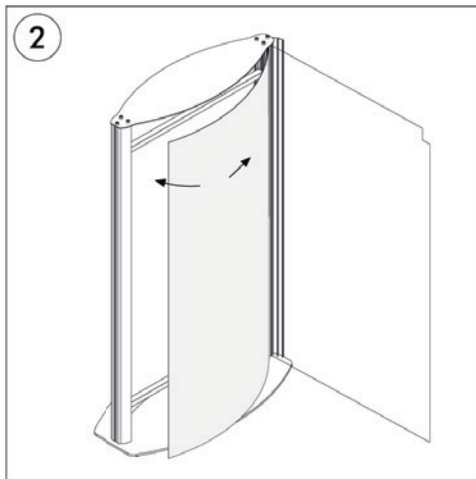

PATENT NO. PCT/TR2006/000016

 Free standing double sided light box with socket. Delivered with 36 mm anodized snap profiles and 1 mm APET antireflex front sheets. 230V. Only for indoor use.

 Doppelseitige Leuchtsäule mit Sockel und 36 mm eloxierte Alu-Snap Profile. 1 mm APET Anti-reflex Frontplatten. 230V. Nur für den Innenbereich.

 Lyssøjle med søvlakeret fod og top og 36 mm sølv-eloxerede alu snap-profiler samt 1 mm APET antirefleks frontplader. 230V. Kun til indendørs brug.

**Print Material:**

We recommend Backlit Solvent

Model	Art.no.	Poster size	- visible part	Colour	Power	Total W x H	Package size and weight	Pallet size and quantity
520	2660	60 x 170 cm	58 x 170 cm	Alu	2 x 58 W	65 x 172 x 35 cm	67 x 175 x 9 cm 30 kg	80 x 180 x 125 cm 12 pcs.
-	2661	70 x 170 cm	68 x 170 cm	-	2 x 58 W	75 x 172 x 35 cm	77 x 175 x 9 cm 33 kg	80 x 180 x 125 cm 12 pcs.
-	2662	80 x 170 cm	78 x 170 cm	-	2 x 58 W	85 x 172 x 37 cm	87 x 175 x 9 cm 35 kg	80 x 180 x 125 cm 10 pcs.

• ASSEMBLY OF PRODUCT • MONTAGEANWEISUNG

- Fix by screwing bottom and then top plates to side column on both sides.
- Fixieren Sie die oberen und unteren Platten an die Seitenprofile fest.

- Place opaque sheets into channels on side columns.
- Stecken Sie die Opal Rückwände die Kanäle hinein.