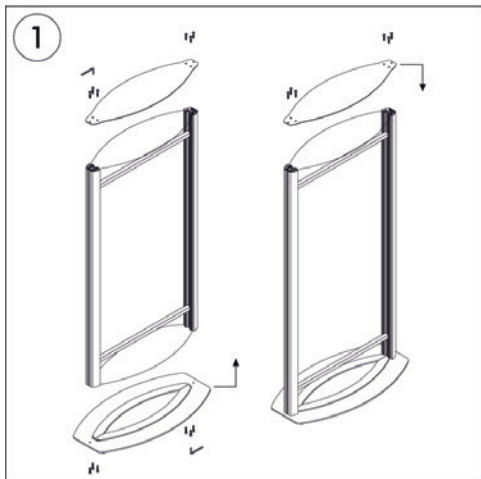

PATENT NO. PCT/TR2006/000016

 Free standing double sided light box with socket. Delivered with 36 mm anodized snap profiles and 1 mm APET antireflex front sheets. 230V. Only for indoor use.

 Doppelseitige Leuchtsäule mit Sockel und 36 mm eloxierte Alu-Snap Profile. 1 mm APET Anti-reflex Frontplatten. 230V. Nur für den Innenbereich.

 Lyssøjle med søvlakeret fod og top og 36 mm sølv-eloxerede alu snap-profiler samt 1 mm APET antirefleks frontplader. 230V. Kun til indendørs brug.

**Print Material:**

We recommend Backlit Solvent

Model	Art.no.	Poster size	- visible part	Colour	Power	Total W x H	Package size and weight	Pallet size and quantity
520	2660	60 x 170 cm	58 x 170 cm	Alu	2 x 58 W	65 x 172 x 35 cm	67 x 175 x 9 cm 30 kg	80 x 180 x 125 cm 12 pcs.
-	2661	70 x 170 cm	68 x 170 cm	-	2 x 58 W	75 x 172 x 35 cm	77 x 175 x 9 cm 33 kg	80 x 180 x 125 cm 12 pcs.
-	2662	80 x 170 cm	78 x 170 cm	-	2 x 58 W	85 x 172 x 37 cm	87 x 175 x 9 cm 35 kg	80 x 180 x 125 cm 10 pcs.

• ASSEMBLY OF PRODUCT • MONTAGEANWEISUNG

- Fix by screwing bottom and then top plates to side column on both sides.
- Fixieren Sie die oberen und unteren Platten an die Seitenprofile fest.

- Place opaque sheets into channels on side columns.
- Stecken Sie die Opal Rückwände die Kanäle hinein.