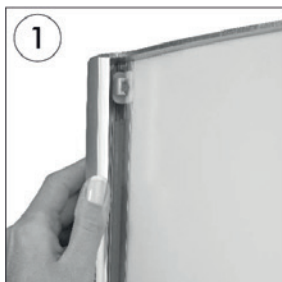

 Lyssøjle med søvlakeret fod og top og 36 mm sølv-eloxerede alu snap-profiler samt 1 mm APET antirefleks frontplader. 230V. Kun til indendørs brug.

**Print Material:**

We recommend Backlit Solvent

Model	Art.no.	Poster size	- visible part	Colour	Power	Total W x H	Package size and weight	Pallet size and quantity
520	2660	60 x 170 cm	58 x 170 cm	Alu	2 x 58 W	65 x 172 x 35 cm	67 x 175 x 9 cm 30 kg	80 x 180 x 125 cm 12 pcs.
-	2661	70 x 170 cm	68 x 170 cm	-	2 x 58 W	75 x 172 x 35 cm	77 x 175 x 9 cm 33 kg	80 x 180 x 125 cm 12 pcs.
-	2662	80 x 170 cm	78 x 170 cm	-	2 x 58 W	85 x 172 x 37 cm	87 x 175 x 9 cm 35 kg	80 x 180 x 125 cm 10 pcs.

• ASSEMBLY OF PRODUCT • MONTAGEANWEISUNG

- Fix by screwing bottom and then top plates to side column on both sides.
- Fixieren Sie die oberen und unteren Platten an die Seitenprofile fest.

- Place opaque sheets into channels on side columns.
- Stecken Sie die Opal Rückwände die Kanäle hinein.

- Replacement of opaque sheets.
- Einschubung der opalen Acrylscheibe

• ASSEMBLY OF POSTER • POSTERMONTAGE

- Open all profiles upwards.
- Alle Profile in der Pfeilrichtung öffnen.

- Take-off the anti-reflex cover.
- Antireflex - Schutzfolie abheben.