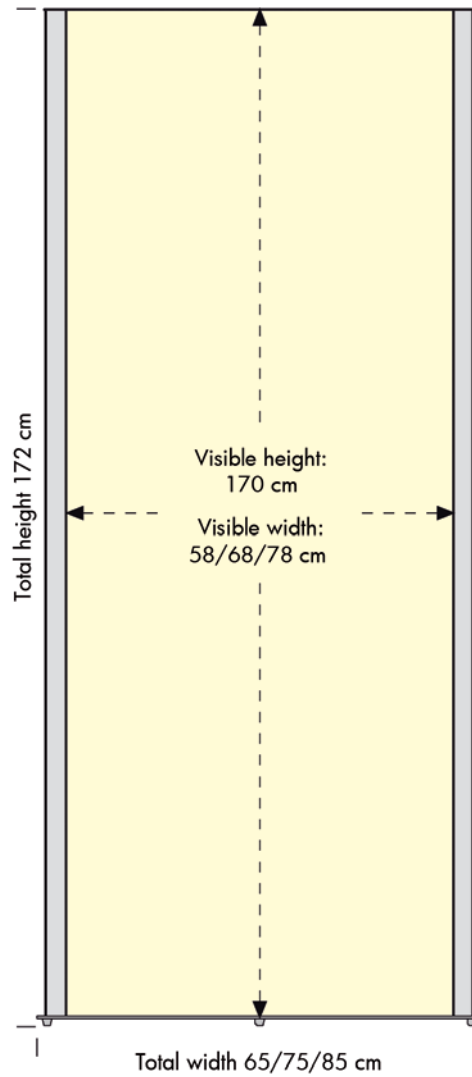

PATENT NO. PCT/TR2006/000016

 Free standing double sided light box with socket. Delivered with 36 mm anodized snap profiles and 1 mm APET antireflex front sheets. 230V. Only for indoor use.

 Doppelseitige Leuchtsäule mit Sockel und 36 mm eloxierte Alu-Snap Profile. 1 mm APET Anti-reflex Frontplatten. 230V. Nur für den Innenbereich.

 Lyssøjle med søvlakeret fod og top og 36 mm sølv-eloxerede alu snap-profiler samt 1 mm APET antirefleks frontplader. 230V. Kun til indendørs brug.

**Print Material:**

We recommend Backlit Solvent

Model	Art.no.	Poster size	- visible part	Colour	Power	Total W x H	Package size and weight	Pallet size and quantity
520	2660	60 x 170 cm	58 x 170 cm	Alu	2 x 58 W	65 x 172 x 35 cm	67 x 175 x 9 cm 30 kg	80 x 180 x 125 cm 12 pcs.
-	2661	70 x 170 cm	68 x 170 cm	-	2 x 58 W	75 x 172 x 35 cm	77 x 175 x 9 cm 33 kg	80 x 180 x 125 cm 12 pcs.
-	2662	80 x 170 cm	78 x 170 cm	-	2 x 58 W	85 x 172 x 37 cm	87 x 175 x 9 cm 35 kg	80 x 180 x 125 cm 10 pcs.

• ASSEMBLY OF PRODUCT • MONTAGEANWEISUNG

- Fix by screwing bottom and then top plates to side column on both sides.
- Fixieren Sie die oberen und unteren Platten an die Seitenprofile fest.

- Place opaque sheets into channels on side columns.
- Stecken Sie die Opal Rückwände die Kanäle hinein.