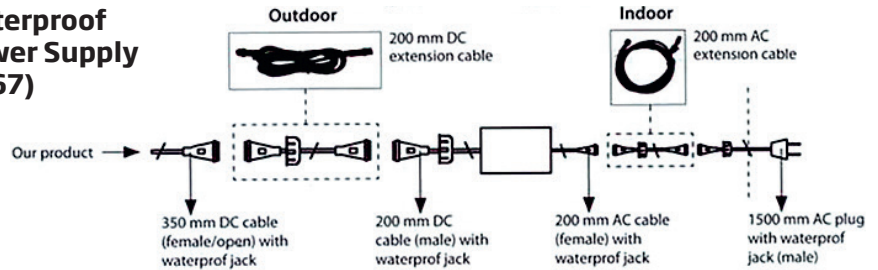

Enkelt-sided LED display med et fantastisk lys - til både inden- og udendørs brug. Inkl. 12 V transformer og ophængskroge. 33 mm klappprofil med hjørner i gering. Let at skifte budskab. Sort lak med struktur. Kan hænge både vertikalt og horisontalt. Kan leveres i specialfarver efter ønske og størrelser op til 190 x 90 cm.

Depth: 2,9 cm

Print Material:
We recommend Backlit Solvent

Profile

Waterproof Power Supply (IP67)

Incl. 12V transformer

Rubber to protect from water

Single sided back

Depth single sided: 28 mm