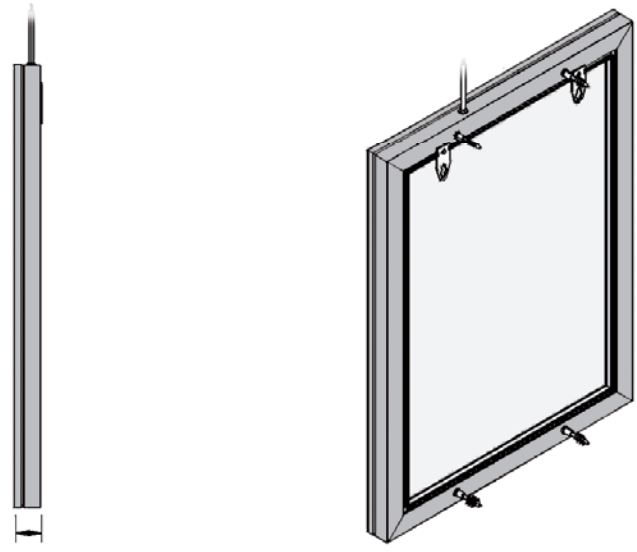

Singlesided LED display with a brilliant light - for both indoor and outdoor use. 12 V transformer and hangers incl. 33 mm snap-profile, black lacquered with structure. Mitred corners. Easy to mount and change the message. Can be used both in vertical and horizontal position. Available in special colours upon request and sizes up to 190 x 90 cm.

Einseitiger LED-Display mit einem glänzenden Licht - für den Innen- und Aussenbereich. 12V Transformator. 33 mm Snap-Profil, schwarz lackiert mit Struktur. Ecken auf Gehrung. Einfach zu montieren und es ist leicht Ihre Botschaft auszutauschen. Kann sowohl in vertikaler als auch in horizontaler Position benutzt werden. Erhältlich in Spezialfarben auf Anfrage und Größen bis zu 190 x 90 cm.

Enkelt-sided LED display med et fantastisk lys - til både inden- og udendørs brug. Inkl. 12 V transformer og ophængskroge. 33 mm klappprofil med hjørner i gering. Let at skifte budskab. Sort lak med struktur. Kan hænge både vertikalt og horisontalt. Kan leveres i specialfarver efter ønske og størrelser op til 190 x 90 cm.

Depth: 2,9 cm

Print Material:
We recommend Backlit Solvent

Profile

Waterproof Power Supply (IP67)

Incl. 12V transformer

Rubber to protect from water

Single sided back

Depth single sided: 28 mm