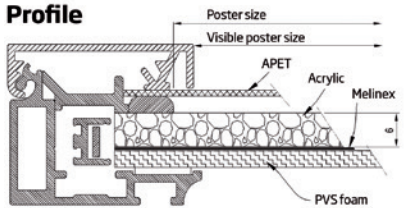

Singlesided LED display with a brilliant light - for both indoor and outdoor use. 12 V transformer and hangers incl. 33 mm snap-profile, black lacquered with structure. Mitred corners. Easy to mount and change the message. Can be used both in vertical and horizontal position. Available in special colours upon request and sizes up to 190 x 90 cm.

Einseitiger LED-Display mit einem glänzenden Licht - für den Innen- und Aussenbereich. 12V Transformator. 33 mm Snap-Profil, schwarz lackiert mit Struktur. Ecken auf Gehrung. Einfach zu montieren und es ist leicht Ihre Botschaft auszutauschen. Kann sowohl in vertikaler als auch in horizontaler Position benutzt werden. Erhältlich in Spezialfarben auf Anfrage und Größen bis zu 190 x 90 cm.

Enkelt-sided LED display med et fantastisk lys - til både inden- og udendørs brug. Inkl. 12 V transformer og ophængskroge. 33 mm klappprofil med hjørner i gering. Let at skifte budskab. Sort lak med struktur. Kan hænge både vertikalt og horisontalt. Kan leveres i specialfarver efter ønske og størrelser op til 190 x 90 cm.

Depth: 2,9 cm

Print Material:
We recommend Backlit Solvent

Profile

Waterproof Power Supply (IP67)

Incl. 12V transformer

Rubber to protect from water

Single sided back

Depth single sided: 28 mm