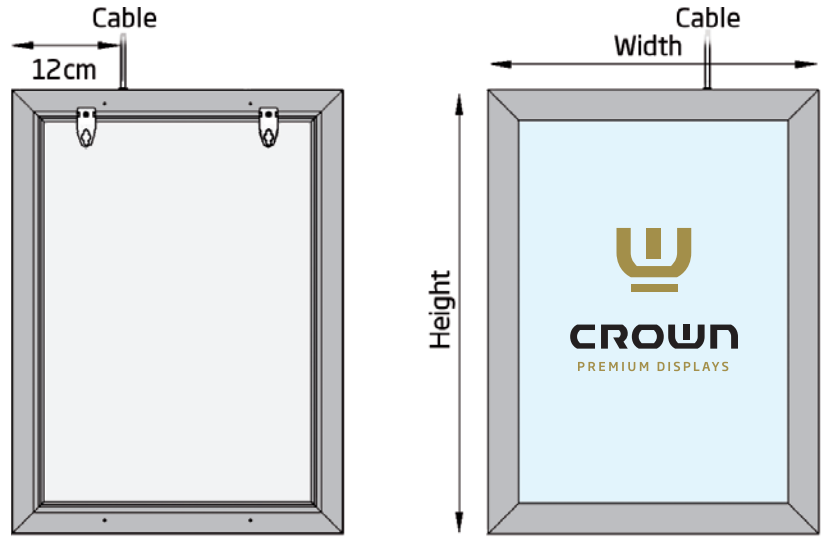

Singlesided LED display with a brilliant light - for both indoor and outdoor use. 12 V transformer and hangers incl. 33 mm snap-profile, black lacquered with structure. Mitred corners. Easy to mount and change the message. Can be used both in vertical and horizontal position. Available in special colours upon request and sizes up to 190 x 90 cm.

Einseitiger LED-Display mit einem glänzenden Licht - für den Innen- und Aussenbereich. 12V Transformator. 33 mm Snap-Profil, schwarz lackiert mit Struktur. Ecken auf Gehrung. Einfach zu montieren und es ist leicht Ihre Botschaft auszutauschen. Kann sowohl in vertikaler als auch in horizontaler Position benutzt werden. Erhältlich in Spezialfarben auf Anfrage und Größen bis zu 190 x 90 cm.

Enkelt-sided LED display med et fantastisk lys - til både inden- og udendørs brug. Inkl. 12 V transformer og ophængskroge. 33 mm klappprofil med hjørner i gering. Let at skifte budskab. Sort lak med struktur. Kan hænge både vertikalt og horisontalt. Kan leveres i specialfarver efter ønske og størrelser op til 190 x 90 cm.

Depth: 2,9 cm

Print Material:
We recommend Backlit Solvent

Profile

Waterproof Power Supply (IP67)

Incl. 12V transformer

Rubber to protect from water

Single sided back

Depth single sided: 28 mm