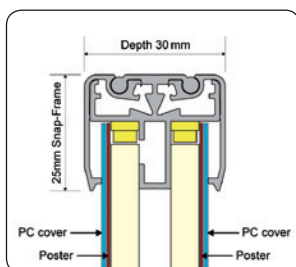

🇬🇧 Double sided slimlight light display with high quality LED technology, providing a superb lighting with special CNC laser engraved light panels. 8-10 years of life at approx. 12 hours daily consumption. Consumes approx. 80% less the energy of fluorescent tubes. Alu frame with 25 mm profile and rounded corners. Supplied incl. 230-24 V transformer and 2 x 3 metres wire for hanging. Available in vertical or horizontal position.

🇩🇪 Doppelseitiger Slimlight Leuchtdisplay mit hochtechnologische LED-Beleuchtung. Tolle Beleuchtung mit speziellen CNC-Laser-gravierten Leuchtleisten. Eine Lebensdauer von 8-10 Jahre, bei einem täglichen Verbrauch von ca. 12 Stunden. Verbraucht ca. 80% weniger Energie als Leuchtstoff-rohren. Alurahmen mit 25 mm Profil und abgerundeten Ecken. Einschliesslich 230-24V Transformator und 2 x 3 M Drahtseil für montage. Kann mit vertikaler oder horizontaler Aufhängung geliefert werden.

Print Material:

We recommend Backlit Solvent

Model	Verti.	Hori.	Poster size	Visible part	Colour	LED	Total W x H	Package size and weight	Pallet size and quantity
504	4141	4151	29,7 x 42 cm A3	26,7 x 39 cm	-	9,6 W	31,7 x 44 x 3 cm	37 x 55,5 x 7 cm 4 kg	80 x 120 x 220 cm 120 pcs.
-	4142	*	42 x 59,4 cm A2	39 x 56,4 cm	-	13,2 W	44 x 61,4 x 3 cm	49,5 x 73 x 7 cm 7 kg	80 x 120 x 220 cm 60 pcs.
-	*	4153	50 x 70 cm	47 x 67 cm	-	15,6 W	52 x 72 x 3 cm	59,5 x 85,5 x 7 cm 10 kg	80 x 120 x 220 cm 30 pcs.
-	4144	4154	59,4 x 84,1 cm A1	56,4 x 81,1 cm	-	26,4 W	61,4 x 86,1 x 3 cm	67 x 97,5 x 7 cm 13 kg	80 x 120 x 220 cm 30 pcs.
-	*	4155	70 x 100 cm	67 x 97 cm	-	45,6 W	72 x 102 x 3 cm	79,5 x 116 x 7 cm 17 kg	80 x 120 x 220 cm 30 pcs.