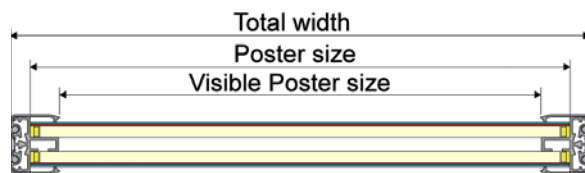

Model	Verti.	Hori.	Poster size	Visible part	Colour	LED	Total W x H	Package size and weight	Pallet size and quantity
504	4141	4151	29,7 x 42 cm A3	26,7 x 39 cm	-	9,6 W	31,7 x 44 x 3 cm	37 x 55,5 x 7 cm 4 kg	80 x 120 x 220 cm 120 pcs.
-	4142	*	42 x 59,4 cm A2	39 x 56,4 cm	-	13,2 W	44 x 61,4 x 3 cm	49,5 x 73 x 7 cm 7 kg	80 x 120 x 220 cm 60 pcs.
-	*	4153	50 x 70 cm	47 x 67 cm	-	15,6 W	52 x 72 x 3 cm	59,5 x 85,5 x 7 cm 10 kg	80 x 120 x 220 cm 30 pcs.
-	4144	4154	59,4 x 84,1 cm A1	56,4 x 81,1 cm	-	26,4 W	61,4 x 86,1 x 3 cm	67 x 97,5 x 7 cm 13 kg	80 x 120 x 220 cm 30 pcs.
-	*	4155	70 x 100 cm	67 x 97 cm	-	45,6 W	72 x 102 x 3 cm	79,5 x 116 x 7 cm 17 kg	80 x 120 x 220 cm 30 pcs.