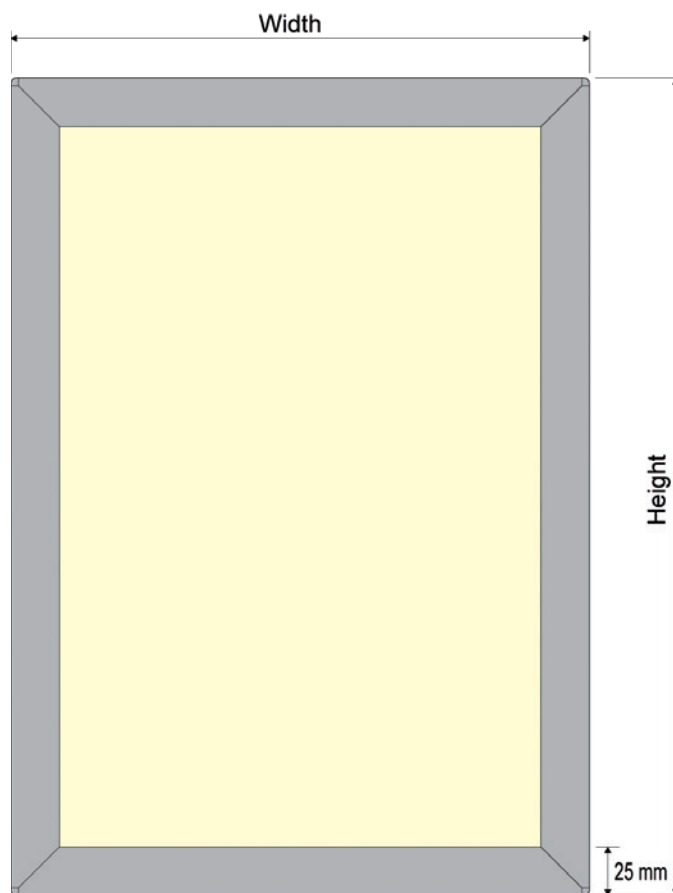

🇬🇧 Double sided slimlight light display with high quality LED technology, providing a superb lighting with special CNC laser engraved light panels. 8-10 years of life at approx. 12 hours daily consumption. Consumes approx. 80% less the energy of fluorescent tubes. Alu frame with 25 mm profile and rounded corners. Supplied incl. 230-24 V transformer and 2 x 3 metres wire for hanging. Available in vertical or horizontal position.

🇩🇪 Doppelseitiger Slimlight Leuchtdisplay mit hochtechnologische LED-Beleuchtung. Tolle Beleuchtung mit speziellen CNC-Laser-gravierten Leuchtleisten. Eine Lebensdauer von 8-10 Jahre, bei einem täglichen Verbrauch von ca. 12 Stunden. Verbraucht ca. 80% weniger Energie als Leuchtstoff-rohren. Alurahmen mit 25 mm Profil und abgerundeten Ecken. Einschliesslich 230-24V Transformator und 2 x 3 M Drahtseil für montage. Kann mit vertikaler oder horizontaler Aufhängung geliefert werden.

Print Material:

We recommend Backlit Solvent

Model	Verti.	Hori.	Poster size	Visible part	Colour	LED	Total W x H	Package size and weight	Pallet size and quantity
504	4141	4151	29,7 x 42 cm A3	26,7 x 39 cm	-	9,6 W	31,7 x 44 x 3 cm	37 x 55,5 x 7 cm 4 kg	80 x 120 x 220 cm 120 pcs.
-	4142	*	42 x 59,4 cm A2	39 x 56,4 cm	-	13,2 W	44 x 61,4 x 3 cm	49,5 x 73 x 7 cm 7 kg	80 x 120 x 220 cm 60 pcs.
-	*	4153	50 x 70 cm	47 x 67 cm	-	15,6 W	52 x 72 x 3 cm	59,5 x 85,5 x 7 cm 10 kg	80 x 120 x 220 cm 30 pcs.
-	4144	4154	59,4 x 84,1 cm A1	56,4 x 81,1 cm	-	26,4 W	61,4 x 86,1 x 3 cm	67 x 97,5 x 7 cm 13 kg	80 x 120 x 220 cm 30 pcs.
-	*	4155	70 x 100 cm	67 x 97 cm	-	45,6 W	72 x 102 x 3 cm	79,5 x 116 x 7 cm 17 kg	80 x 120 x 220 cm 30 pcs.