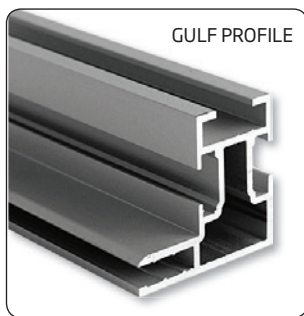

 Frame with anodized aluminum profile - 34 mm depth - for wall mounting. The banner must be sewed on a nylon strip and mounted into the profile. The frames with lengths of 300 cm are delivered with a H-profile in order to provide more stability in the frame. Delivered unassembled in a set (without nylon strips and banner). For indoor use.

 Rahmen mit Profil aus eloxiertem Aluminium - 34 mm tief - für Wandmontage. Das Banner wird auf einem Nylonstreifen genäht und in den Rahmen eingespannt. Die Rahmen mit 300 cm Länge wird mit einem H-Profil geliefert, um die Stabilität zu sichern. Wird unmontiert in Sätzen geliefert (ohne Nylonstreifen und Banner). Für den Innenbereich.

 Ramme med eloxeret aluminium profil - 34 mm dyb- til montering på væg. Banneret syes på en nylonstrimmel og monteres i rammen. Rammerne med en længde på 300 cm leveres med en H-profil for at give rammen ekstra stabilitet. Leveres usamlet i sæt (uden nylonstrips og banner). Anbefales til indendørs brug.