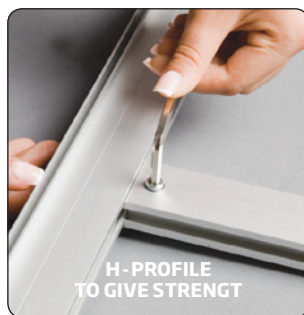

 Frame with anodized aluminum profile - 34 mm depth - for wall mounting. The banner must be sewed on a nylon strip and mounted into the profile. The frames with lengths of 300 cm are delivered with a H-profile in order to provide more stability in the frame. Delivered unassembled in a set (without nylon strips and banner). For indoor use.

 Rahmen mit Profil aus eloxiertem Aluminium - 34 mm tief - für Wandmontage. Das Banner wird auf einem Nylonstreifen genäht und in den Rahmen eingespannt. Die Rahmen mit 300 cm Länge wird mit einem H-Profil geliefert, um die Stabilität zu sichern. Wird unmontiert in Sätzen geliefert (ohne Nylonstreifen und Banner). Für den Innenbereich.

 Ramme med eloxeret aluminium profil - 34 mm dyb- til montering på væg. Banneret syes på en nylonstrimmel og monteres i rammen. Rammerne med en længde på 300 cm leveres med en H-profil for at give rammen ekstra stabilitet. Leveres usamlet i sæt (uden nylonstrips og banner). Anbefales til indendørs brug.