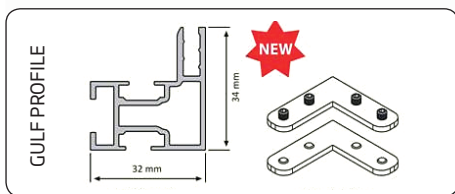

 Frame with anodized aluminum profile - 34 mm depth - for wall mounting. The banner must be sewed on a nylon strip and mounted into the profile. The frames with lengths of 300 cm are delivered with a H-profile in order to provide more stability in the frame. Delivered unassembled in a set (without nylon strips and banner). For indoor use.

 Rahmen mit Profil aus eloxiertem Aluminium - 34 mm tief - für Wandmontage. Das Banner wird auf einem Nylonstreifen genäht und in den Rahmen eingespannt. Die Rahmen mit 300 cm Länge wird mit einem H-Profil geliefert, um die Stabilität zu sichern. Wird unmontiert in Sätzen geliefert (ohne Nylonstreifen und Banner). Für den Innenbereich.

 Ramme med eloxeret aluminium profil - 34 mm dyb- til montering på væg. Banneret syes på en nylonstrimmel og monteres i rammen. Rammerne med en længde på 300 cm leveres med en H-profil for at give rammen ekstra stabilitet. Leveres usamlet i sæt (uden nylonstrips og banner). Anbefales til indendørs brug.

Model	Art.no.	Profile	Frame size	Visible banner	Colour	Package size and weight		Pallet size and quantity	
462	5320	34 mm	100 x 300 cm	99,2 x 299,2 cm	Alu	7 x 31 x 14 cm	7,9 kg	80 x 310 x 87 cm	55 pcs.
-	5321	-	150 x 200 cm	149,2 x 199,2 cm	-	7 x 21 x 12 cm	6,6 kg	80 x 210 x 133 cm	110 pcs.
-	5322	-	150 x 300 cm	149,2 x 299,2 cm	-	7 x 31 x 14 cm	9,0 kg	80 x 310 x 87 cm	55 pcs.
-	5323	-	200 x 200 cm	199,2 x 199,2 cm	-	7 x 21 x 12 cm	7,5 kg	80 x 210 x 133 cm	110 pcs.
-	5324	-	200 x 300 cm	199,2 x 299,2 cm	-	7 x 31 x 14 cm	11,2 kg	80 x 310 x 87 cm	55 pcs.