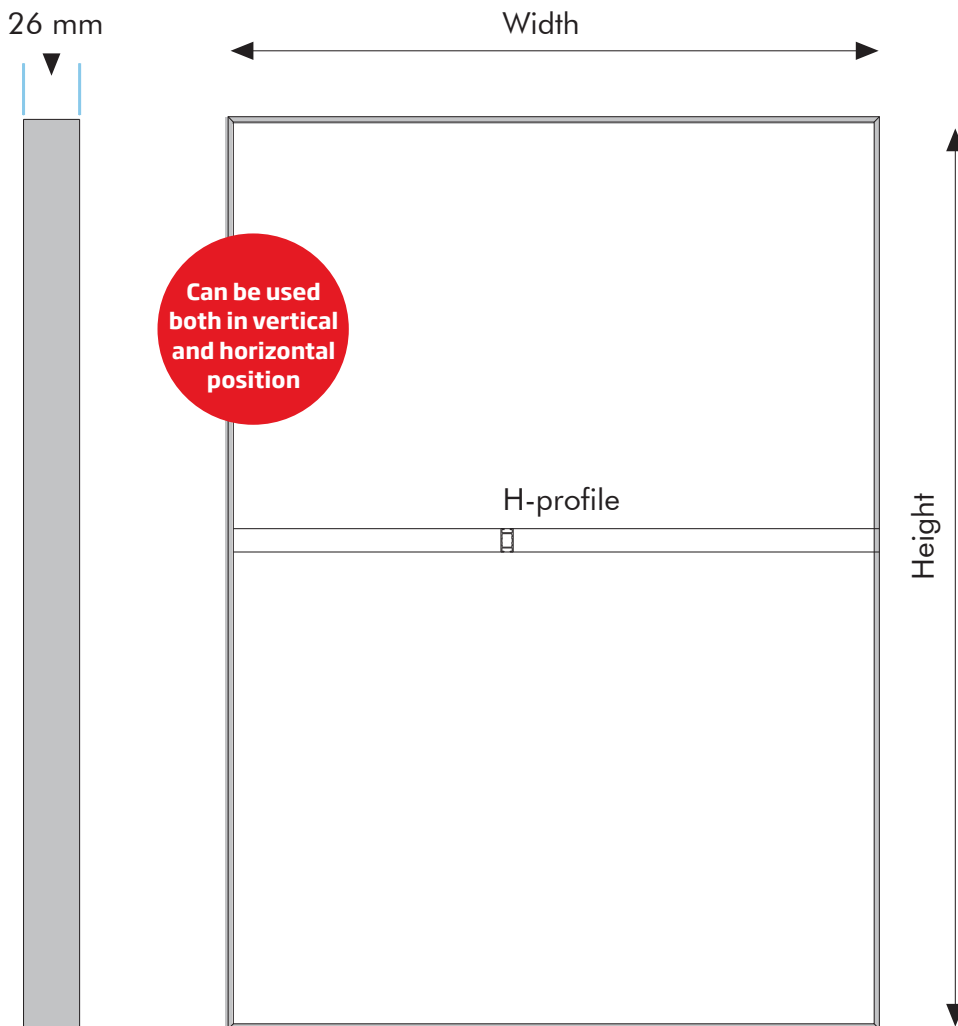

 Frame with anodized aluminum profile - 34 mm depth - for wall mounting. The banner must be sewed on a nylon strip and mounted into the profile. The frames with lengths of 300 cm are delivered with a H-profile in order to provide more stability in the frame. Delivered unassembled in a set (without nylon strips and banner). For indoor use.

 Rahmen mit Profil aus eloxiertem Aluminium - 34 mm tief - für Wandmontage. Das Banner wird auf einem Nylonstreifen genäht und in den Rahmen eingespannt. Die Rahmen mit 300 cm Länge wird mit einem H-Profil geliefert, um die Stabilität zu sichern. Wird unmontiert in Sätzen geliefert (ohne Nylonstreifen und Banner). Für den Innenbereich.

 Ramme med eloxeret aluminium profil - 34 mm dyb- til montering på væg. Banneret syes på en nylonstrimmel og monteres i rammen. Rammerne med en længde på 300 cm leveres med en H-profil for at give rammen ekstra stabilitet. Leveres usamlet i sæt (uden nylonstrips og banner). Anbefales til indendørs brug.

Model	Art.no.	Profile	Frame size	Visible banner	Colour	Package size and weight		Pallet size and quantity	
462	5320	34 mm	100 x 300 cm	99,2 x 299,2 cm	Alu	7 x 31 x 14 cm	7,9 kg	80 x 310 x 87 cm	55 pcs.
-	5321	-	150 x 200 cm	149,2 x 199,2 cm	-	7 x 21 x 12 cm	6,6 kg	80 x 210 x 133 cm	110 pcs.
-	5322	-	150 x 300 cm	149,2 x 299,2 cm	-	7 x 31 x 14 cm	9,0 kg	80 x 310 x 87 cm	55 pcs.
-	5323	-	200 x 200 cm	199,2 x 199,2 cm	-	7 x 21 x 12 cm	7,5 kg	80 x 210 x 133 cm	110 pcs.
-	5324	-	200 x 300 cm	199,2 x 299,2 cm	-	7 x 31 x 14 cm	11,2 kg	80 x 310 x 87 cm	55 pcs.