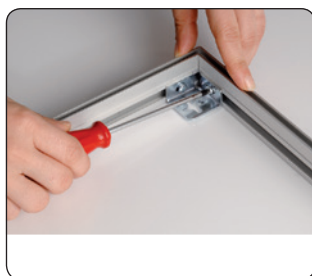

🇬🇧 Single sided, frame with anodized aluminum profile - 32 mm depth - for wall mounting. The banner must be sewed on a nylon strip and mounted into the profile. Delivered unassembled in a set (without nylon strips and banner). For indoor use.

🇩🇪 Einseitiger Rahmen mit Profil aus eloxiertem Aluminium - 32 mm tief - für Wandmontage. Das Banner wird auf einem Nylonstreifen genäht und in den Rahmen eingespannt. Wird unmontiert in Sätzen geliefert (ohne Nylonstreifen und Banner). Für den Innenbereich.

🇩🇰 Enkelt-sided ramme med eloxeret aluminium profil - 32 mm dyb - til montering på væg. Banneret syes på en nylonstrimmel og monteres i rammen. Leveres usamlet (uden nylonstrips og banner). Anbefales til indendørs brug.

Mounting the rubber strip to the banner with **double sided tape** (not incl.)

There have been many requests for easy and sewing-free mounting of the print to the rubber strip. We redesigned the existing product by adding the possibility of mounting the rubber strip with double sided tape (not incl.).