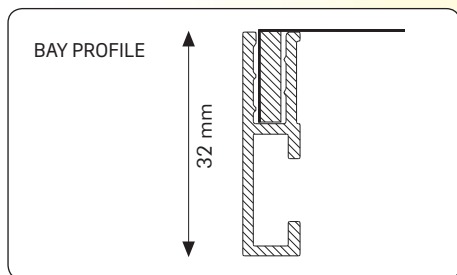

🇬🇧 Single sided, frame with anodized aluminum profile - 32 mm depth - for wall mounting. The banner must be sewed on a nylon strip and mounted into the profile. Delivered unassembled in a set (without nylon strips and banner). For indoor use.

🇩🇪 Einseitiger Rahmen mit Profil aus eloxiertem Aluminium - 32 mm tief - für Wandmontage. Das Banner wird auf einem Nylonstreifen genäht und in den Rahmen eingespannt. Wird unmontiert in Sätzen geliefert (ohne Nylonstreifen und Banner). Für den Innenbereich.

🇩🇰 Enkelt-sided ramme med eloxeret aluminium profil - 32 mm dyb - til montering på væg. Banneret syes på en nylonstrimmel og monteres i rammen. Leveres usamlet (uden nylonstrips og banner). Anbefales til indendørs brug.

Model	Art.no.	Profile	Frame size	Visible banner	Colour	Package size and weight		Pallet size and quantity	
461	5310	32 mm	84,1 x 118,9 cm A0	83,3 x 118,1 cm	Alu	5,5 x 124 x 5 cm	1,7 kg	80 x 128 x 128 cm	300 pcs.
-	5311	-	100 x 140 cm	99,2 x 139,2 cm	-	5,5 x 150 x 8 cm	2,5 kg	80 x 150 x 133 cm	126 pcs.
-	5312	-	100 x 100 cm	99,2 x 99,2 cm	-	5,5 x 105 x 5 cm	1,6 kg	80 x 120 x 128 cm	330 pcs.
-	5313	-	100 x 150 cm	99,2 x 149,2 cm	-	5,5 x 155 x 8 cm	2,8 kg	80 x 160 x 133 cm	126 pcs.
-	5314	-	100 x 200 cm	99,2 x 199,2 cm	-	5,5 x 205 x 8 cm	3,1 kg	80 x 210 x 133 cm	126 pcs.