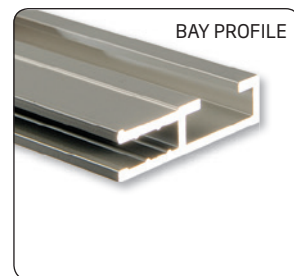

🇬🇧 Single sided, frame with anodized aluminum profile - 32 mm depth - for wall mounting. The banner must be sewed on a nylon strip and mounted into the profile. Delivered unassembled in a set (without nylon strips and banner). For indoor use.

🇩🇪 Einseitiger Rahmen mit Profil aus eloxiertem Aluminium - 32 mm tief - für Wandmontage. Das Banner wird auf einem Nylonstreifen genäht und in den Rahmen eingespannt. Wird unmontiert in Sätzen geliefert (ohne Nylonstreifen und Banner). Für den Innenbereich.

🇩🇰 Enkelt-sided ramme med eloxeret aluminium profil - 32 mm dyb - til montering på væg. Banneret syes på en nylonstrimmel og monteres i rammen. Leveres usamlet (uden nylonstrips og banner). Anbefales til indendørs brug.