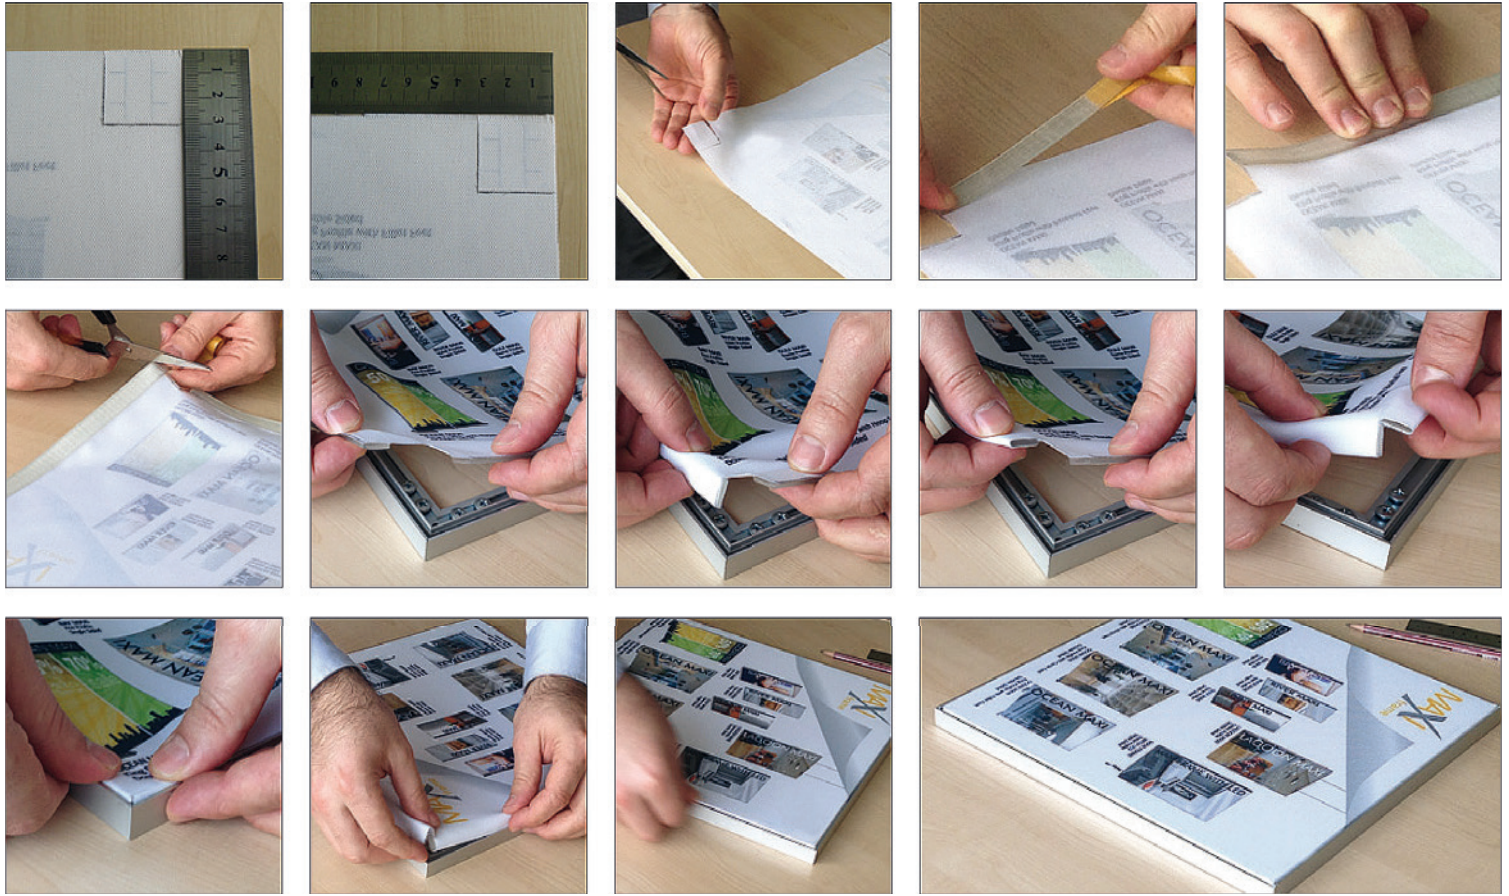

🇬🇧 Single sided, frame with anodized aluminum profile - 32 mm depth - for wall mounting. The banner must be sewed on a nylon strip and mounted into the profile. Delivered unassembled in a set (without nylon strips and banner). For indoor use.

🇩🇪 Einseitiger Rahmen mit Profil aus eloxiertem Aluminium - 32 mm tief - für Wandmontage. Das Banner wird auf einem Nylonstreifen genäht und in den Rahmen eingespannt. Wird unmontiert in Sätzen geliefert (ohne Nylonstreifen und Banner). Für den Innenbereich.

🇩🇰 Enkelt-sided ramme med eloxeret aluminium profil - 32 mm dyb - til montering på væg. Banneret syes på en nylonstrimmel og monteres i rammen. Leveres usamlet (uden nylonstrips og banner). Anbefales til indendørs brug.

Mounting the rubber strip to the banner with **double sided tape** (not incl.)

There have been many requests for easy and sewing-free mounting of the print to the rubber strip. We redesigned the existing product by adding the possibility of mounting the rubber strip with double sided tape (not incl.).