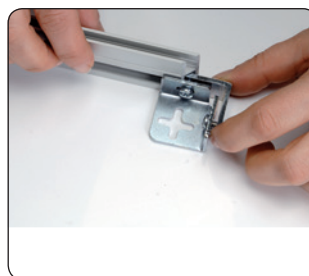

🇬🇧 Single sided, frame with anodized aluminum profile - 32 mm depth - for wall mounting. The banner must be sewed on a nylon strip and mounted into the profile. Delivered unassembled in a set (without nylon strips and banner). For indoor use.

🇩🇪 Einseitiger Rahmen mit Profil aus eloxiertem Aluminium - 32 mm tief - für Wandmontage. Das Banner wird auf einem Nylonstreifen genäht und in den Rahmen eingespannt. Wird unmontiert in Sätzen geliefert (ohne Nylonstreifen und Banner). Für den Innenbereich.

🇩🇰 Enkelt-sided ramme med eloxeret aluminium profil - 32 mm dyb - til montering på væg. Banneret syes på en nylonstrimmel og monteres i rammen. Leveres usamlet (uden nylonstrips og banner). Anbefales til indendørs brug.

Mounting the rubber strip to the banner with **double sided tape** (not incl.)

There have been many requests for easy and sewing-free mounting of the print to the rubber strip. We redesigned the existing product by adding the possibility of mounting the rubber strip with double sided tape (not incl.).