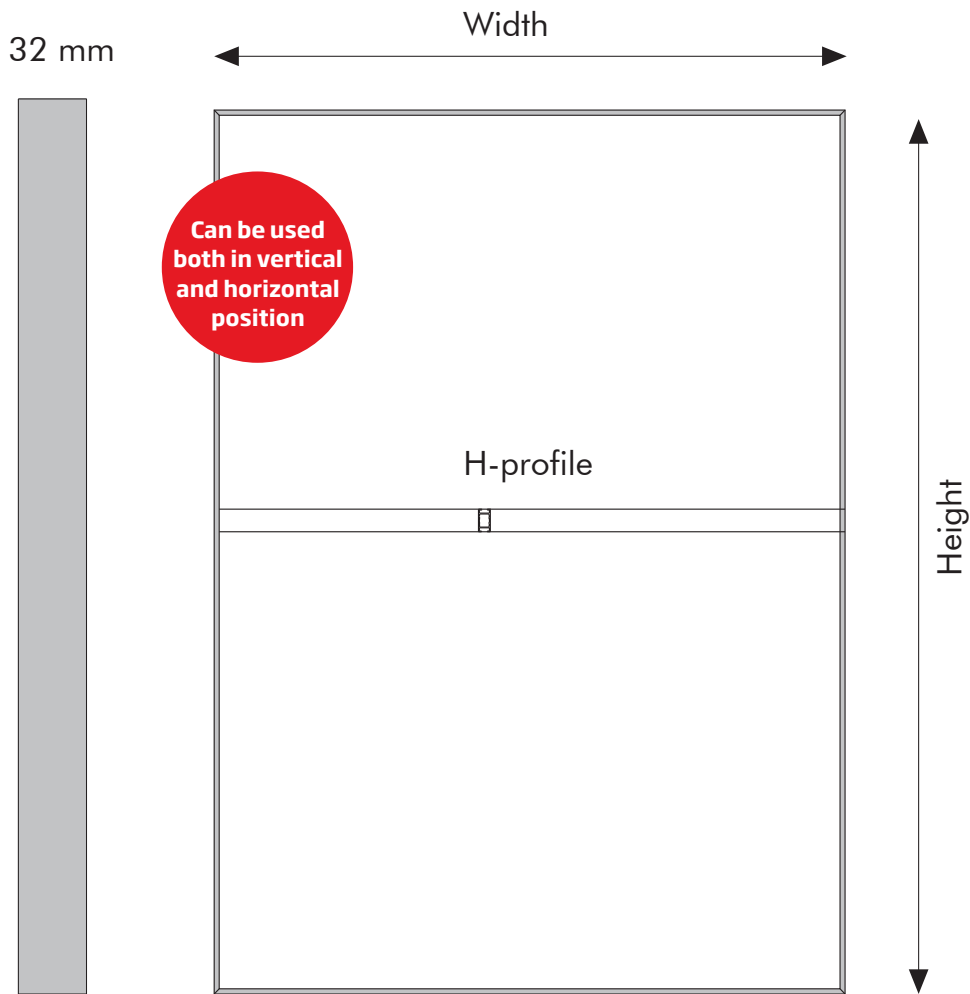

🇬🇧 Single sided, frame with anodized aluminum profile - 32 mm depth - for wall mounting. The banner must be sewed on a nylon strip and mounted into the profile. Delivered unassembled in a set (without nylon strips and banner). For indoor use.

🇩🇪 Einseitiger Rahmen mit Profil aus eloxiertem Aluminium - 32 mm tief - für Wandmontage. Das Banner wird auf einem Nylonstreifen genäht und in den Rahmen eingespannt. Wird unmontiert in Sätzen geliefert (ohne Nylonstreifen und Banner). Für den Innenbereich.

🇩🇰 Enkelt-sided ramme med eloxeret aluminium profil - 32 mm dyb - til montering på væg. Banneret syes på en nylonstrimmel og monteres i rammen. Leveres usamlet (uden nylonstrips og banner). Anbefales til indendørs brug.

Model	Art.no.	Profile	Frame size	Visible banner	Colour	Package size and weight		Pallet size and quantity	
461	5310	32 mm	84,1 x 118,9 cm A0	83,3 x 118,1 cm	Alu	5,5 x 124 x 5 cm	1,7 kg	80 x 128 x 128 cm	300 pcs.
-	5311	-	100 x 140 cm	99,2 x 139,2 cm	-	5,5 x 150 x 8 cm	2,5 kg	80 x 150 x 133 cm	126 pcs.
-	5312	-	100 x 100 cm	99,2 x 99,2 cm	-	5,5 x 105 x 5 cm	1,6 kg	80 x 120 x 128 cm	330 pcs.
-	5313	-	100 x 150 cm	99,2 x 149,2 cm	-	5,5 x 155 x 8 cm	2,8 kg	80 x 160 x 133 cm	126 pcs.
-	5314	-	100 x 200 cm	99,2 x 199,2 cm	-	5,5 x 205 x 8 cm	3,1 kg	80 x 210 x 133 cm	126 pcs.